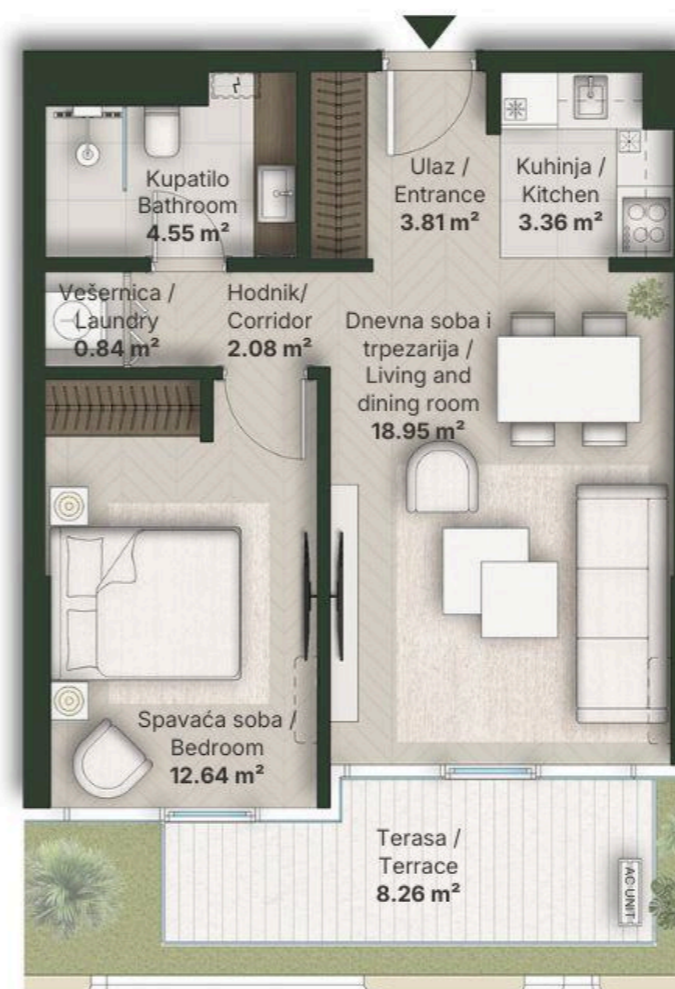

## DVOSOBAN STAN ONE BEDROOM

Broj Stana Unit Number **B3.03**

DIMENZIJE  
DIMENSIONS

Površina Stana Apartment Area	46.23 m <sup>2</sup>
Površina Terase Terrace Area	8.26 m <sup>2</sup>
Ukupna Površina Total Area	54.49 m <sup>2</sup>

### LEVEL PLAN

Oznaka Stana | Apartment code: **ARB-B3.03**