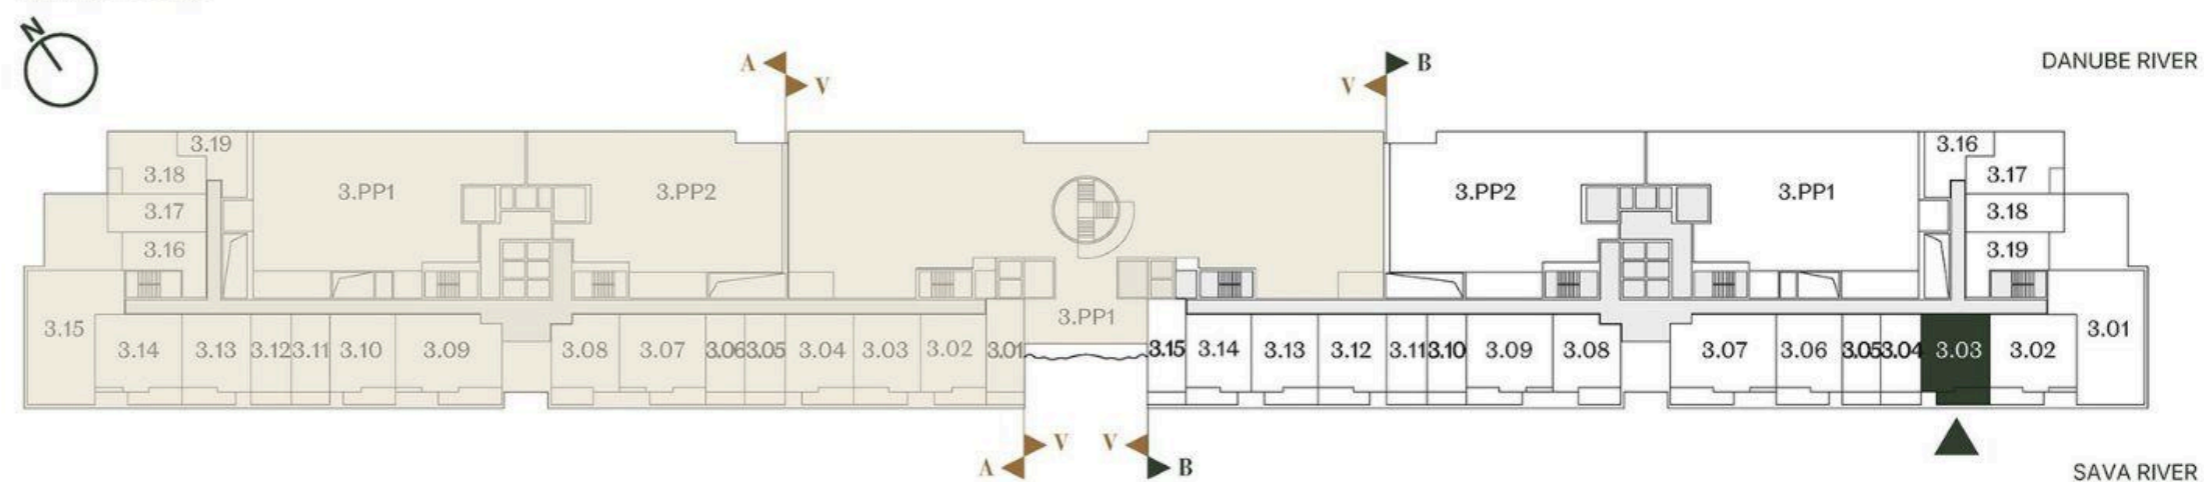

## DVOSOBAN STAN ONE BEDROOM

Broj Stana Unit Number **B3.03**

DIMENZIJE  
DIMENSIONS

Površina Stana Apartment Area	46.23 m <sup>2</sup>
Površina Terase Terrace Area	8.26 m <sup>2</sup>
Ukupna Površina Total Area	54.49 m <sup>2</sup>

### LEVEL PLAN

Oznaka Stana | Apartment code: **ARB-B3.03**