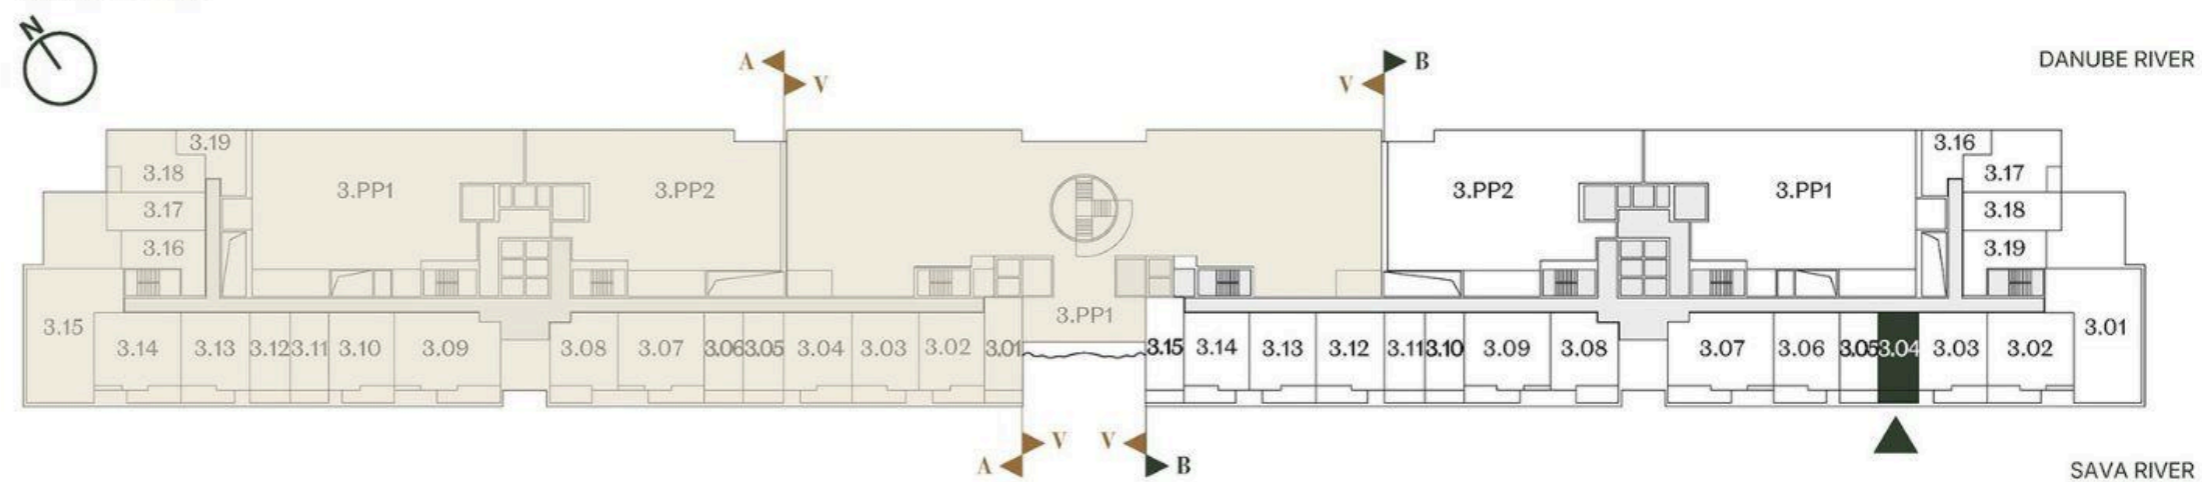

JEDNOSOBAN STAN STUDIO

Broj Stana Unit Number **B3.04**

DIMENZIJE
DIMENSIONS

Površina Stana Apartment Area	27.09 m ²
Površina Terasa Terrace Area	4.85 m ²
Ukupna Površina Total Area	31.94 m ²

LEVEL PLAN

Oznaka Stana | Apartment code: **ARB-B3.04**