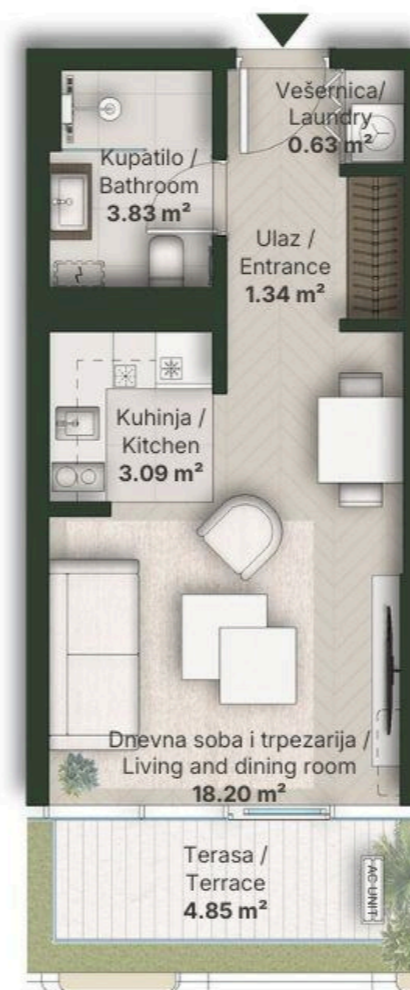

JEDNOSOBAN STAN STUDIO

Broj Stana Unit Number **B3.04**

DIMENZIJE
DIMENSIONS

Površina Stana Apartment Area	27.09 m ²
Površina Terasa Terrace Area	4.85 m ²
Ukupna Površina Total Area	31.94 m ²

LEVEL PLAN

Oznaka Stana | Apartment code: **ARB-B3.04**