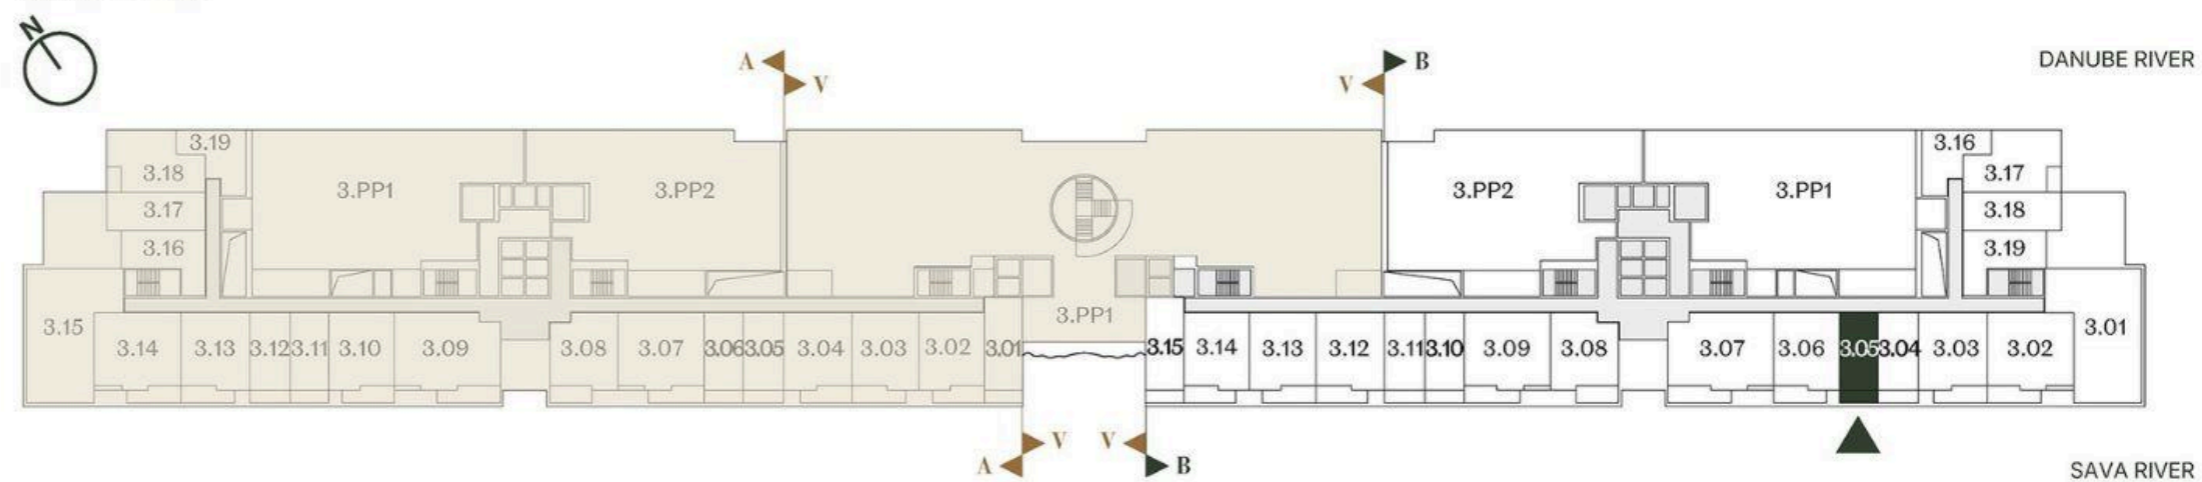

## JEDNOSOBAN STAN STUDIO

Broj Stana Unit Number **B3.05**

DIMENZIJE  
DIMENSIONS

Površina Stana Apartment Area	26.97 m <sup>2</sup>
Površina Terase Terrace Area	4.83 m <sup>2</sup>
Ukupna Površina Total Area	31.80 m <sup>2</sup>

LEVEL PLAN

Oznaka Stana | Apartment code: **ARB-B3.05**