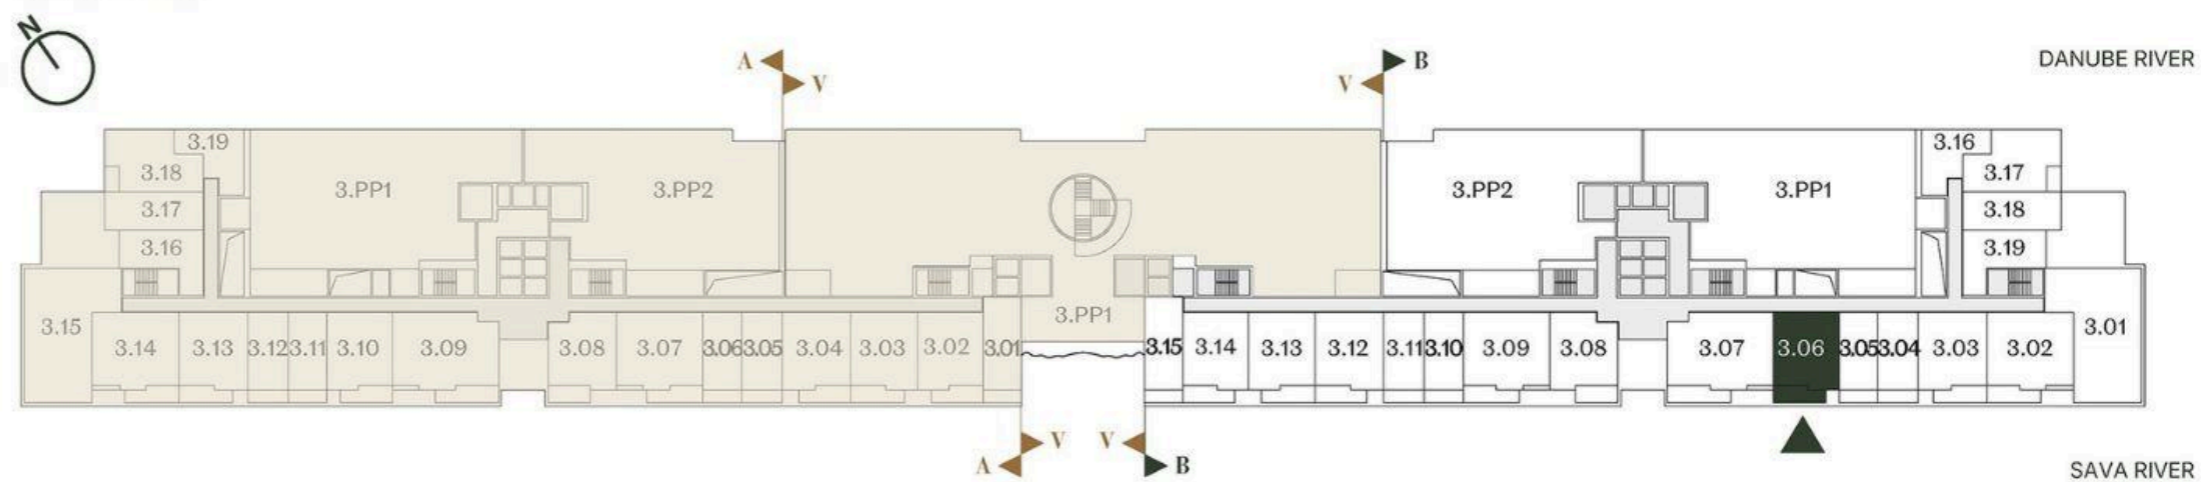

## DVOSOBAN STAN ONE BEDROOM

Broj Stana Unit Number **B3.06**

DIMENZIJE  
DIMENSIONS

|                               |                      |
|-------------------------------|----------------------|
| Površina Stana Apartment Area | 46.11 m <sup>2</sup> |
| Površina Terase Terrace Area  | 8.20 m <sup>2</sup>  |
| Ukupna Površina Total Area    | 54.31 m <sup>2</sup> |

### LEVEL PLAN

Oznaka Stana | Apartment code: **ARB-B3.06**