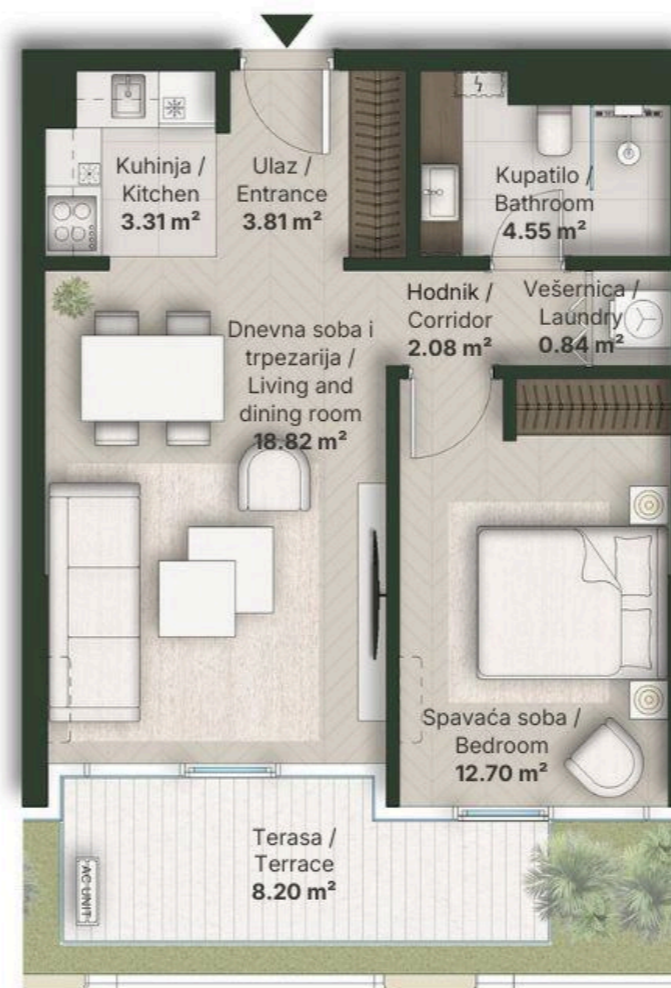

## DVOSOBAN STAN ONE BEDROOM

Broj Stana Unit Number **B3.06**

DIMENZIJE  
DIMENSIONS

|                               |                      |
|-------------------------------|----------------------|
| Površina Stana Apartment Area | 46.11 m <sup>2</sup> |
| Površina Terase Terrace Area  | 8.20 m <sup>2</sup>  |
| Ukupna Površina Total Area    | 54.31 m <sup>2</sup> |

### LEVEL PLAN

Oznaka Stana | Apartment code: **ARB-B3.06**