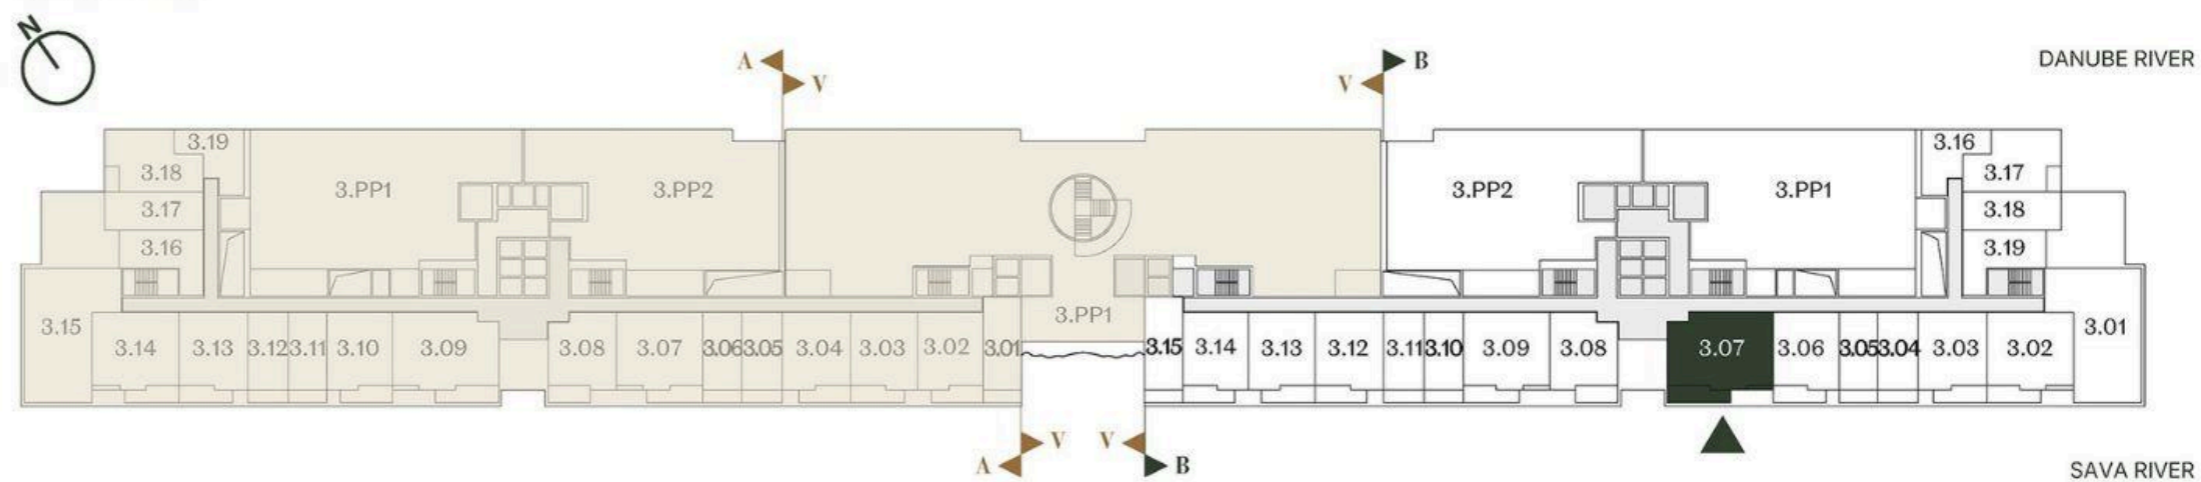

TROSOBAN STAN TWO BEDROOM

Broj Stana Unit Number **B3.07**

DIMENZIJE
DIMENSIONS

Površina Stana Apartment Area	69.66 m ²
Površina Terasa Terrace Area	11.31 m ²
Ukupna Površina Total Area	80.97 m ²

LEVEL PLAN

Oznaka Stana | Apartment code: **ARB-B3.07**