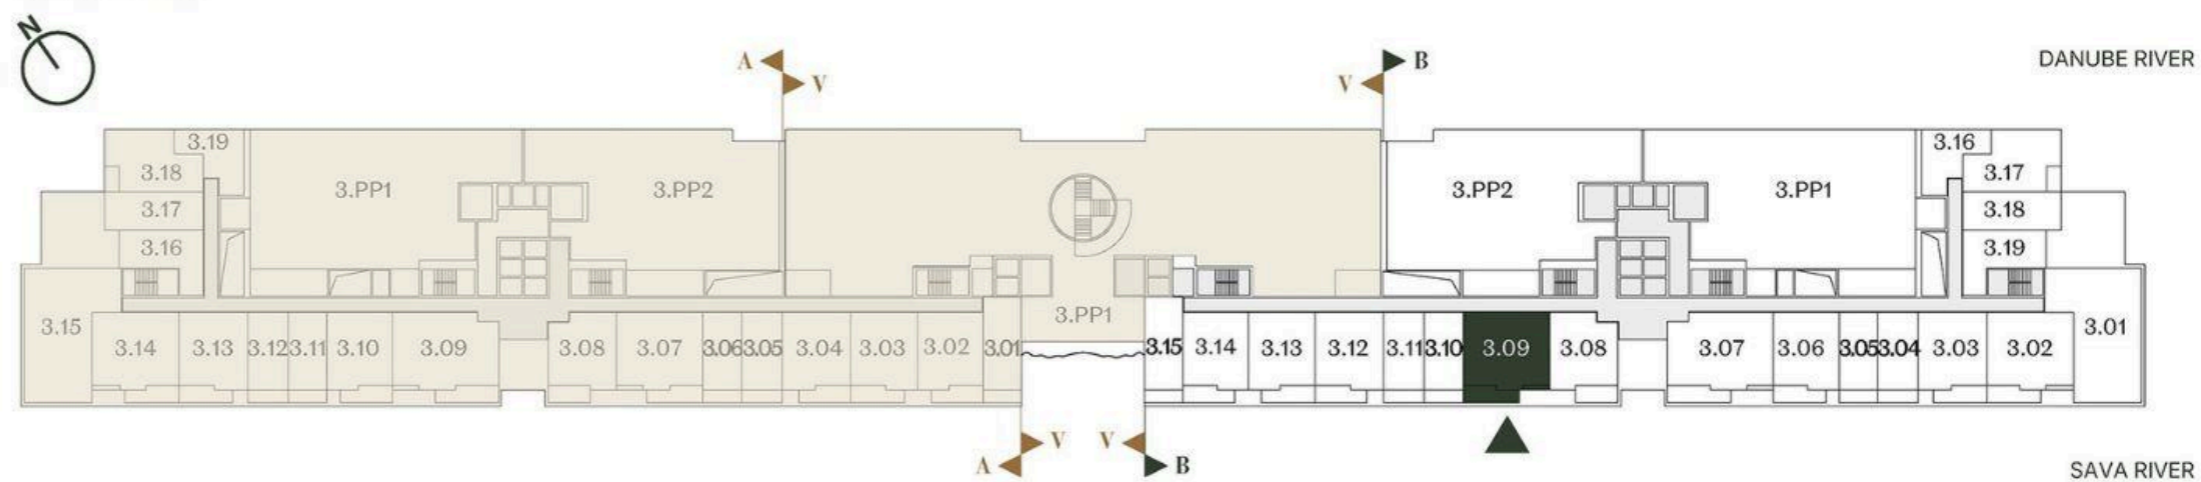

DVOIPOSOBAN STAN ONE AND A HALF BEDROOM

Broj Stana Unit Number **B3.09**

DIMENZIJE
DIMENSIONS

Površina Stana Apartment Area	58.85 m ²
Površina Terase Terrace Area	9.87 m ²
Ukupna Površina Total Area	68.72 m ²

LEVEL PLAN

Oznaka Stana | Apartment code: **ARB-B3.09**