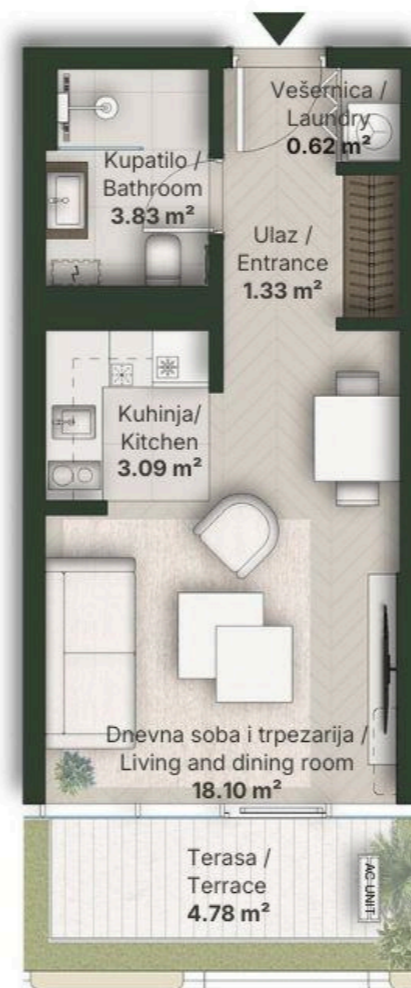

JEDNOSOBAN STAN STUDIO

Broj Stana Unit Number **B3.10**

DIMENZIJE
DIMENSIONS

Površina Stana Apartment Area	26.97 m ²
Površina Terase Terrace Area	4.78 m ²
Ukupna Površina Total Area	31.75 m ²

LEVEL PLAN

Oznaka Stana | Apartment code: **ARB-B3.10**