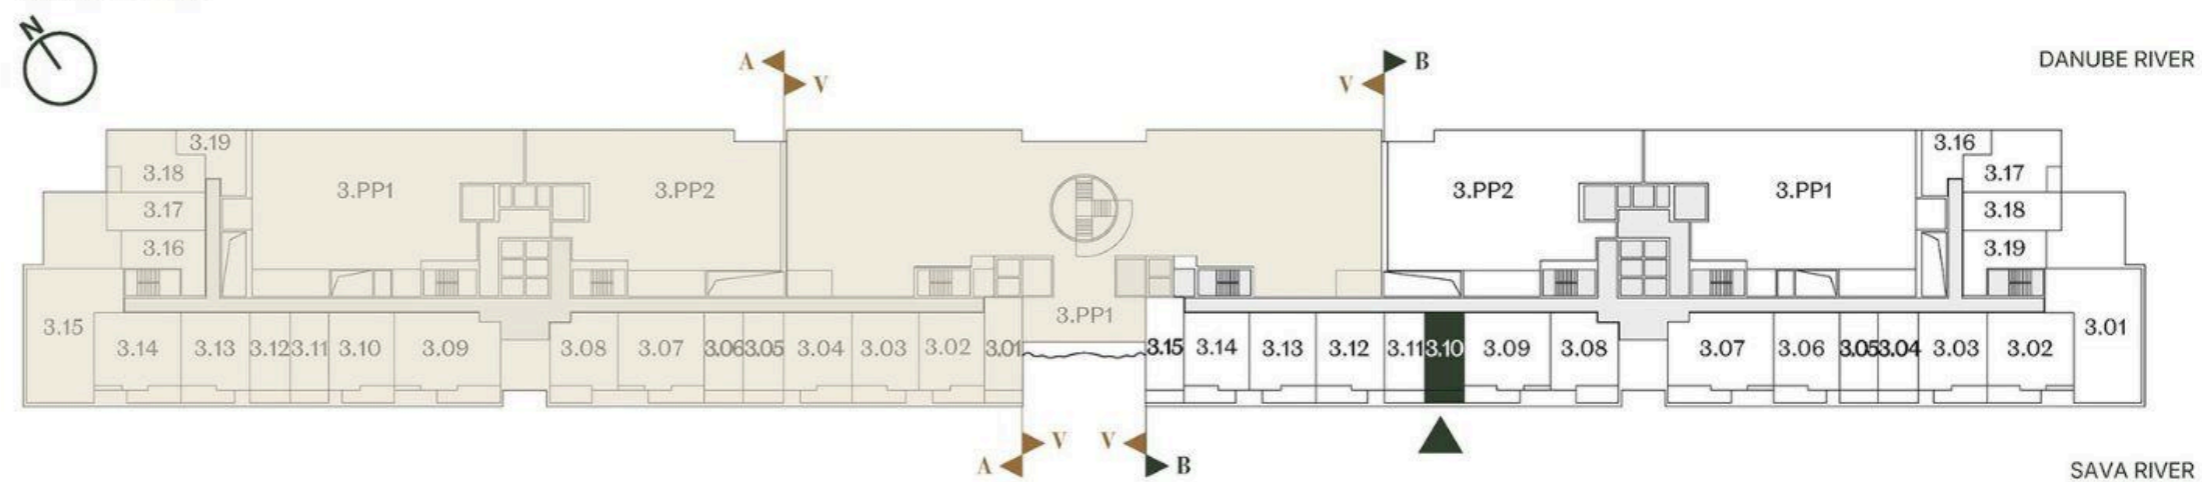

JEDNOSOBAN STAN STUDIO

Broj Stana Unit Number **B3.10**

DIMENZIJE
DIMENSIONS

Površina Stana Apartment Area	26.97 m ²
Površina Terase Terrace Area	4.78 m ²
Ukupna Površina Total Area	31.75 m ²

LEVEL PLAN

Oznaka Stana | Apartment code: **ARB-B3.10**