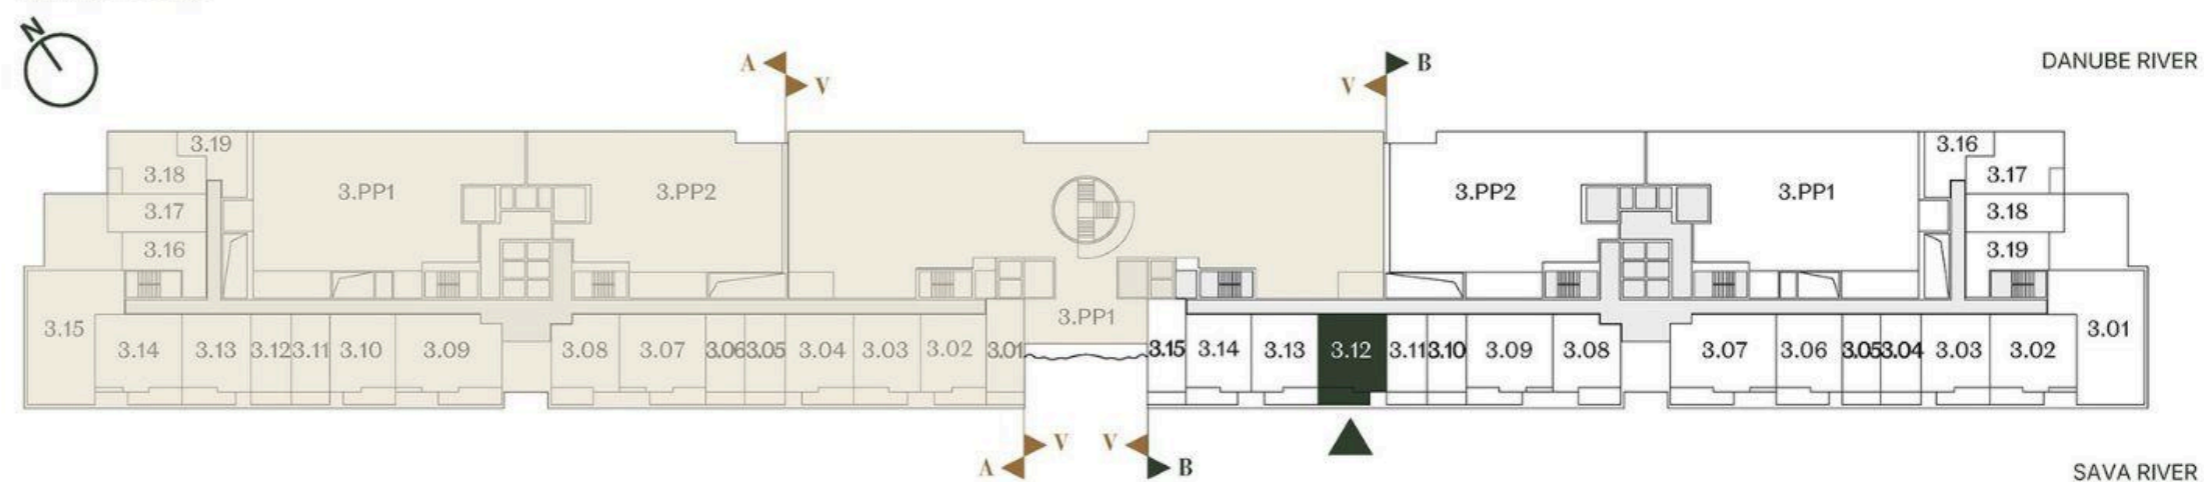

DVOSOBAN STAN ONE BEDROOM

Broj Stana Unit Number **B3.12**

DIMENZIJE DIMENSIONS	
Površina Stana Apartment Area	45.87 m ²
Površina Terase Terrace Area	8.09 m ²
Ukupna Površina Total Area	53.96 m ²

LEVEL PLAN

Oznaka Stana | Apartment code: **ARB-B3.12**