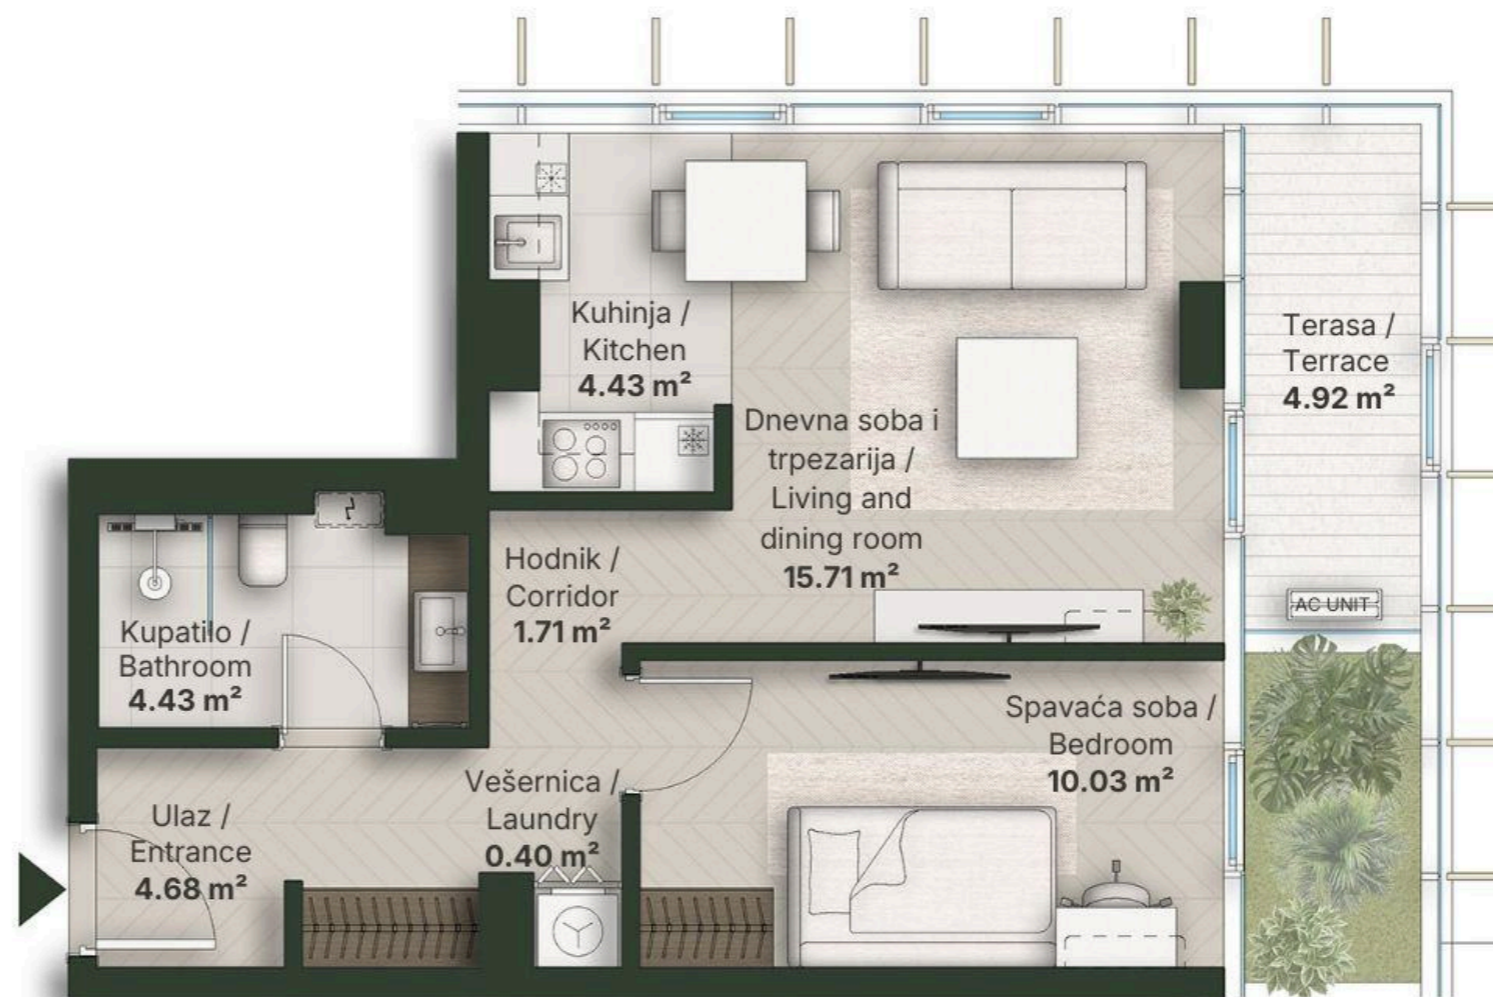

**JEDNOIPOSOBAN STAN
HALF BEDROOM**

Broj Stana Unit Number **B3.17**

DIMENZIJE DIMENSIONS	
Površina Stana Apartment Area	41.39 m ²
Površina Terase Terrace Area	4.92 m ²
Ukupna Površina Total Area	46.31 m ²

LEVEL PLAN

Oznaka Stana | Apartment code: **ARB-B3.17**