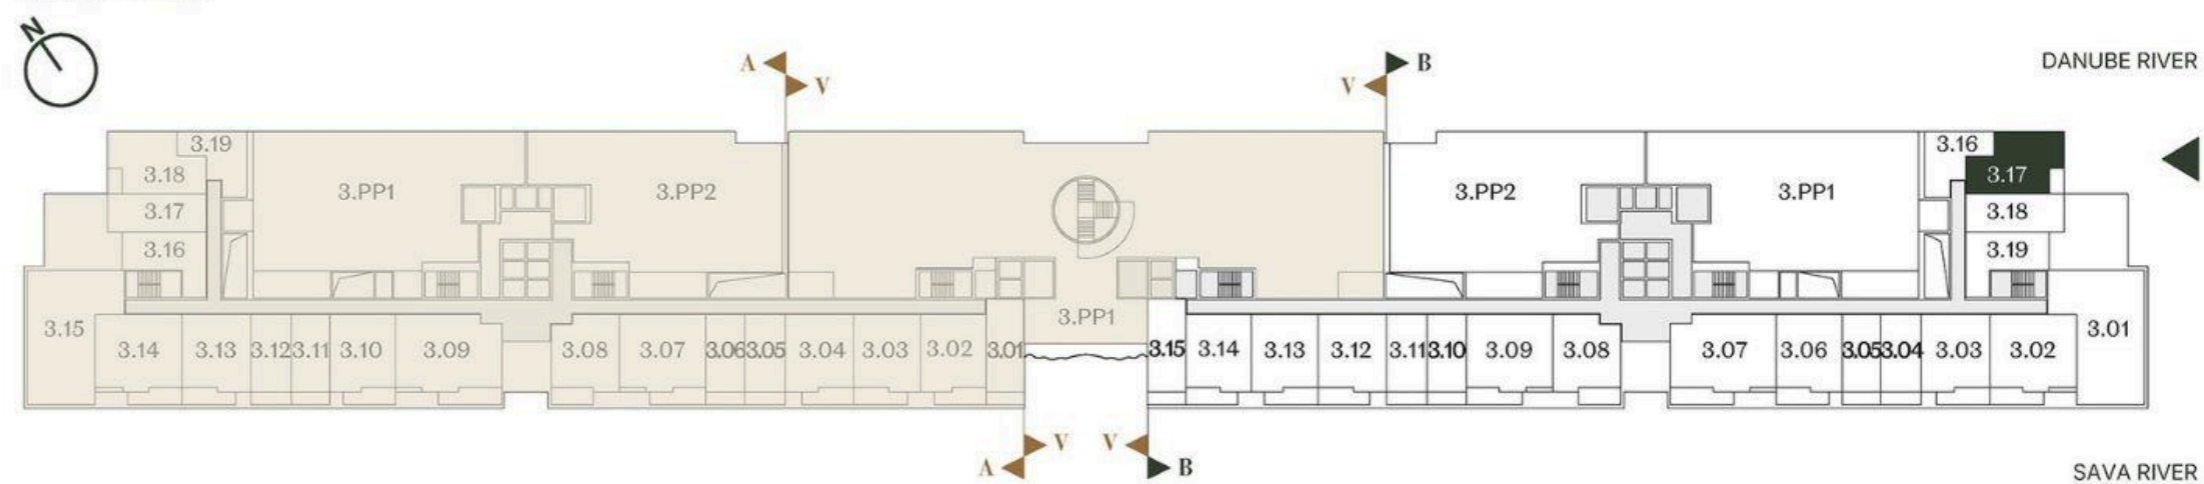

**JEDNOIPOSOBAN STAN
HALF BEDROOM**

Broj Stana Unit Number **B3.17**

DIMENZIJE DIMENSIONS	
Površina Stana Apartment Area	41.39 m ²
Površina Terase Terrace Area	4.92 m ²
Ukupna Površina Total Area	46.31 m ²

LEVEL PLAN

Oznaka Stana | Apartment code: **ARB-B3.17**