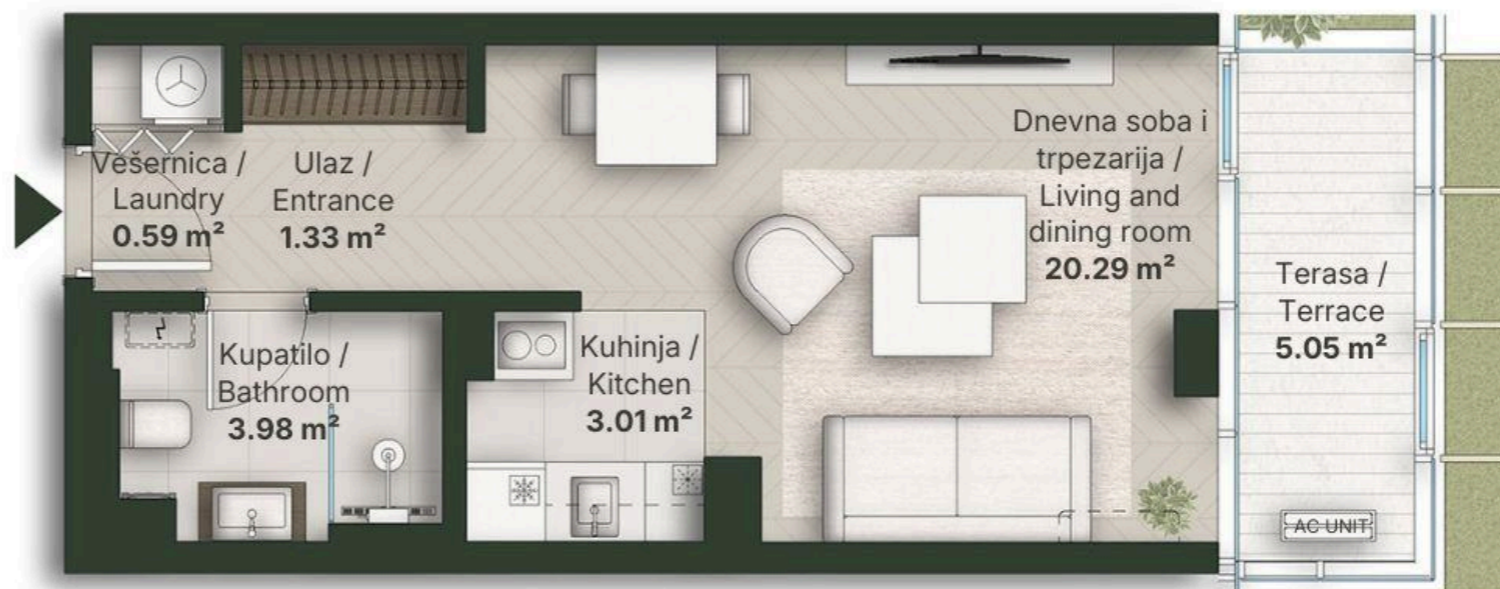

**JEDNOSOBAN STAN
STUDIO**

Broj Stana Unit Number **B3.18**

DIMENZIJE
DIMENSIONS

Površina Stana Apartment Area	29.20 m ²
Površina Terase Terrace Area	5.05 m ²
Ukupna Površina Total Area	34.25 m ²

LEVEL PLAN