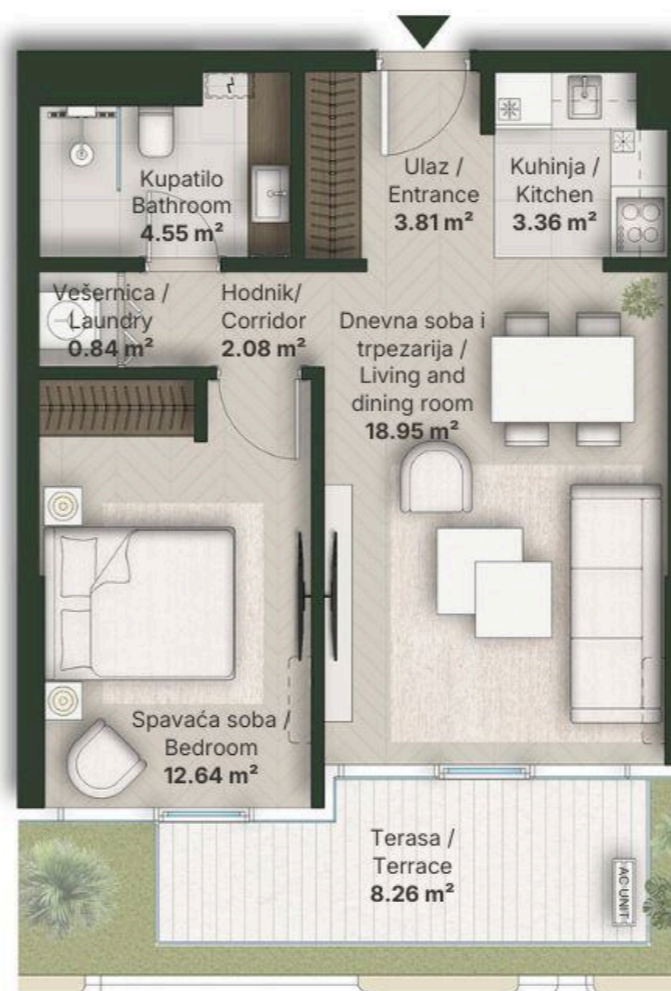

DVOSOBAN STAN ONE BEDROOM

Broj Stana Unit Number **B4.03**

DIMENZIJE
DIMENSIONS

Površina Stana Apartment Area	46.23 m ²
Površina Terasa Terrace Area	8.26 m ²
Ukupna Površina Total Area	54.49 m ²

LEVEL PLAN

Oznaka Stana | Apartment code: **ARB-B4.03**