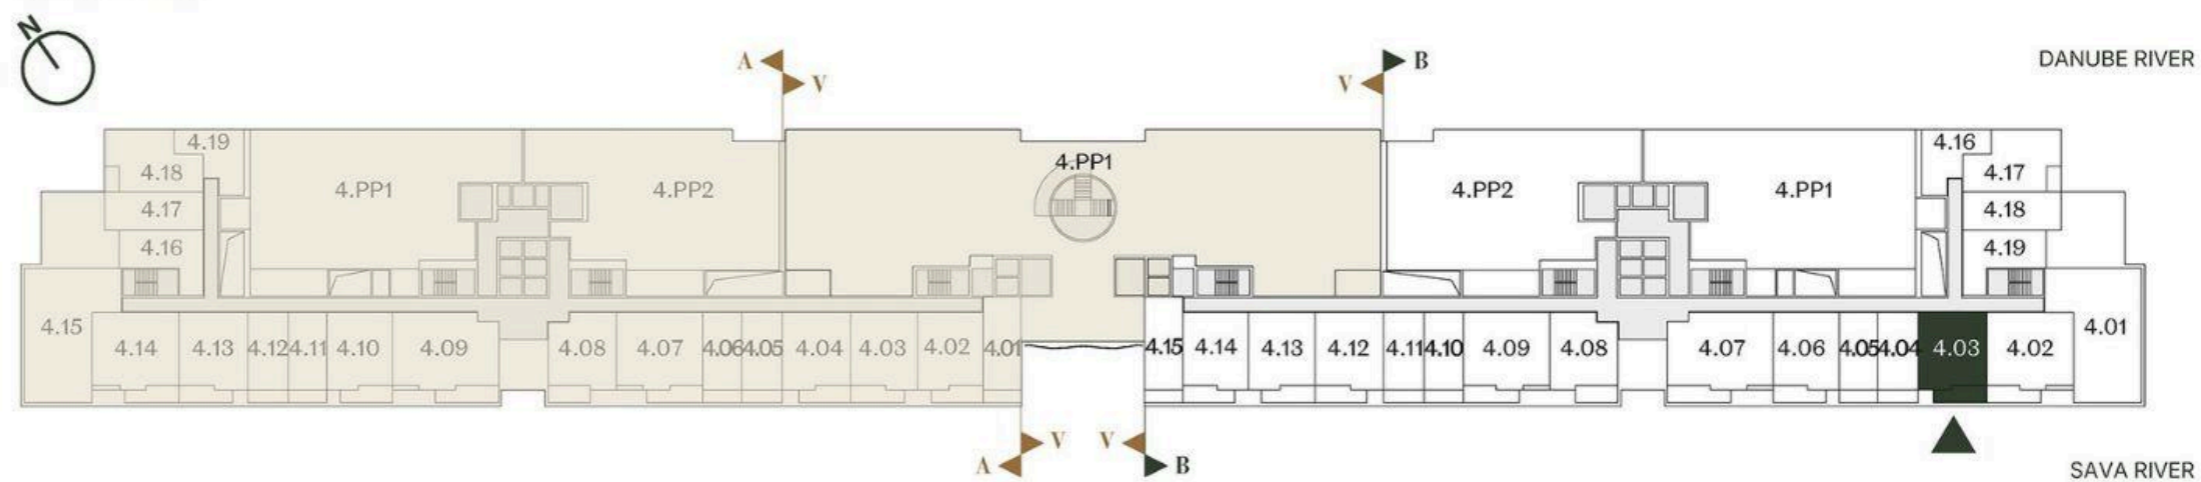

DVOSOBAN STAN ONE BEDROOM

Broj Stana Unit Number **B4.03**

DIMENZIJE
DIMENSIONS

Površina Stana Apartment Area	46.23 m ²
Površina Terasa Terrace Area	8.26 m ²
Ukupna Površina Total Area	54.49 m ²

LEVEL PLAN

Oznaka Stana | Apartment code: **ARB-B4.03**