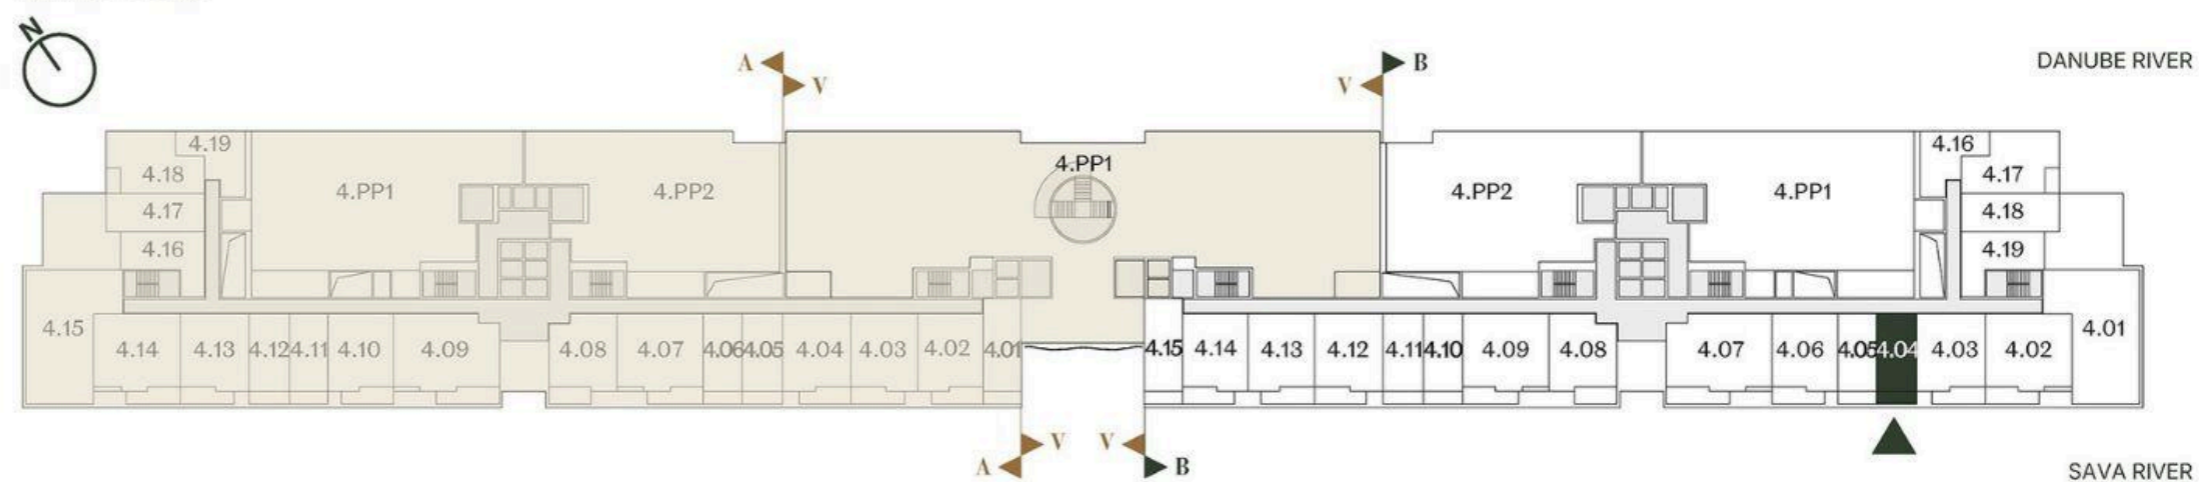

JEDNOSOBAN STAN STUDIO

Broj Stana Unit Number **B4.04**

DIMENZIJE
DIMENSIONS

Površina Stana Apartment Area	27.09 m ²
Površina Terase Terrace Area	4.85 m ²
Ukupna Površina Total Area	31.94 m ²

LEVEL PLAN

Oznaka Stana | Apartment code: **ARB-B4.04**