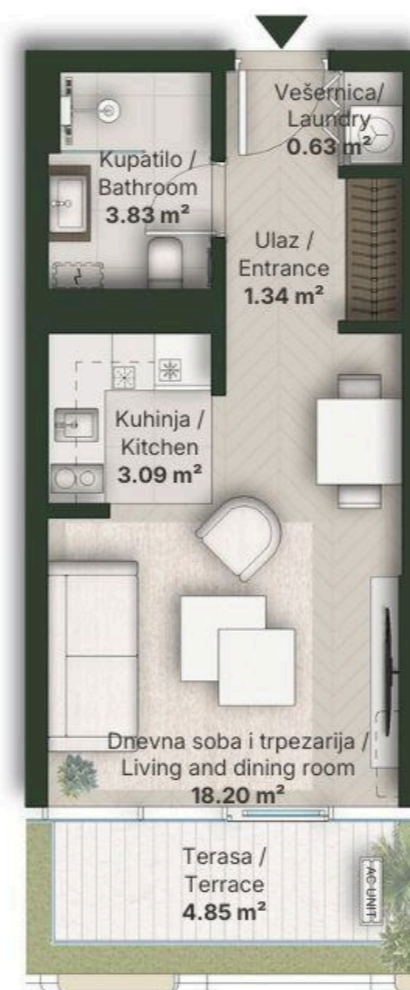

JEDNOSOBAN STAN STUDIO

Broj Stana Unit Number **B4.04**

DIMENZIJE
DIMENSIONS

Površina Stana Apartment Area	27.09 m ²
Površina Terase Terrace Area	4.85 m ²
Ukupna Površina Total Area	31.94 m ²

LEVEL PLAN

Oznaka Stana | Apartment code: **ARB-B4.04**