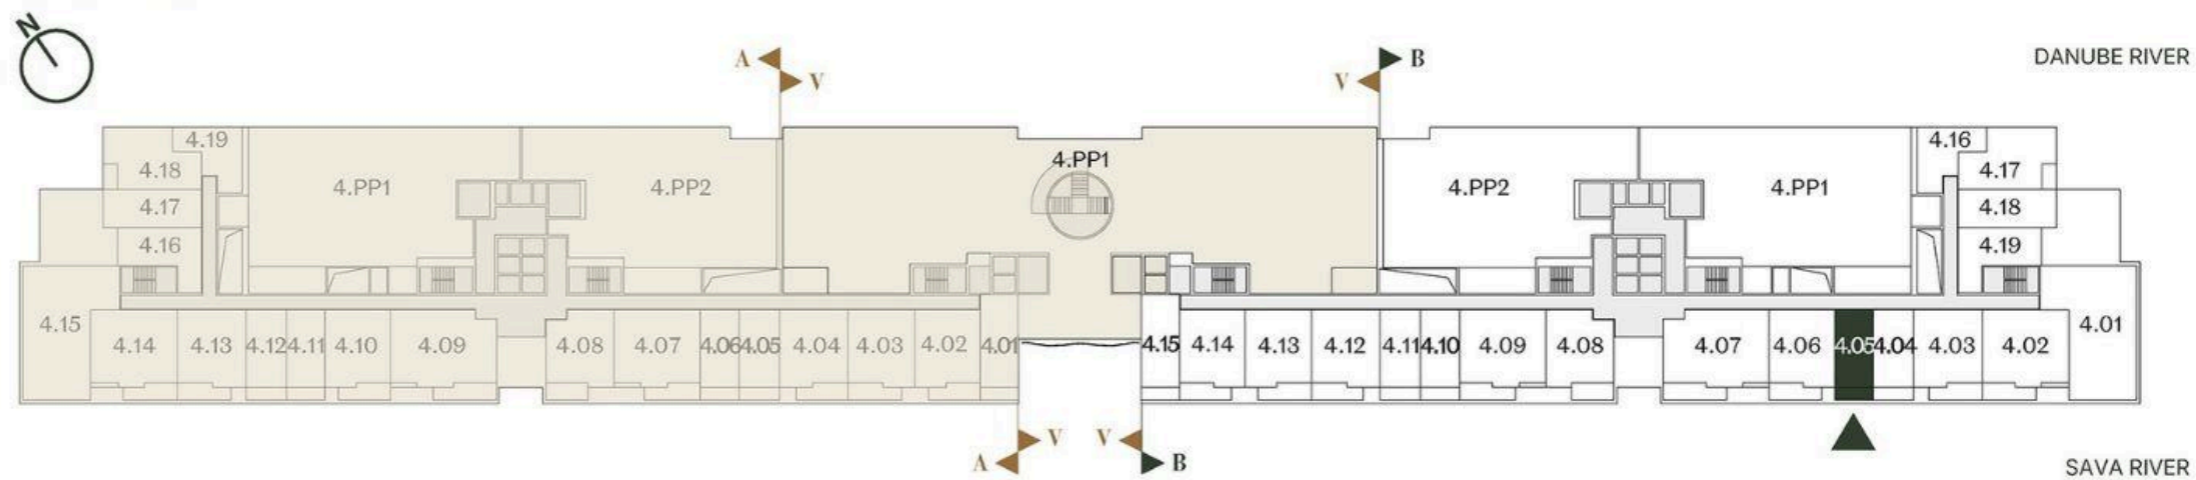

**JEDNOSOBAN STAN
STUDIO**

Broj Stana Unit Number **B4.05**

DIMENZIJE DIMENSIONS	
Površina Stana Apartment Area	26.97 m ²
Površina Terase Terrace Area	4.83 m ²
Ukupna Površina Total Area	31.80 m ²

LEVEL PLAN

Oznaka Stana | Apartment code: **ARB-B4.05**