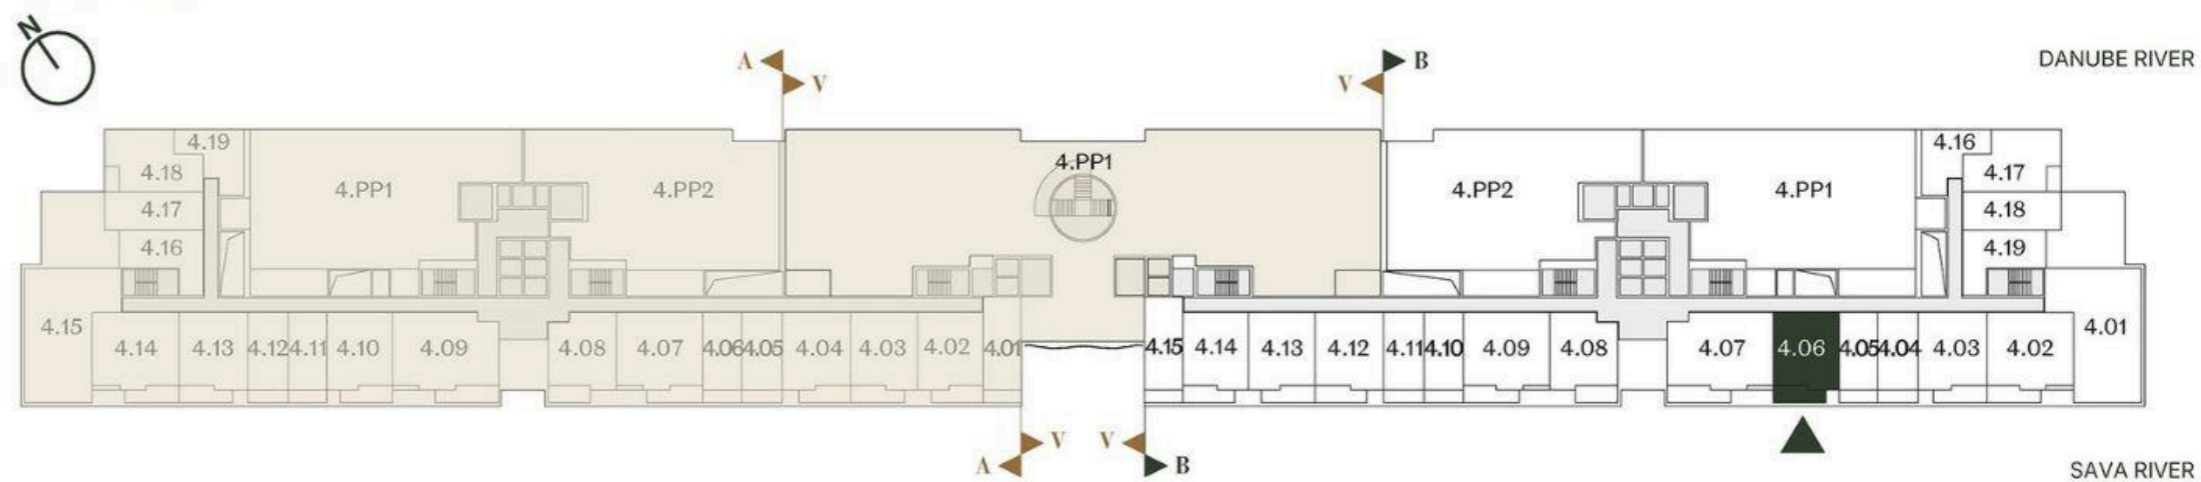

## DVOSOBAN STAN ONE BEDROOM

Broj Stana Unit Number **B4.06**

DIMENZIJE  
DIMENSIONS

Površina Stana Apartment Area	46.11 m <sup>2</sup>
Površina Terasa Terrace Area	8.20 m <sup>2</sup>
Ukupna Površina Total Area	54.31 m <sup>2</sup>

### LEVEL PLAN

Oznaka Stana | Apartment code: **ARB-B4.06**