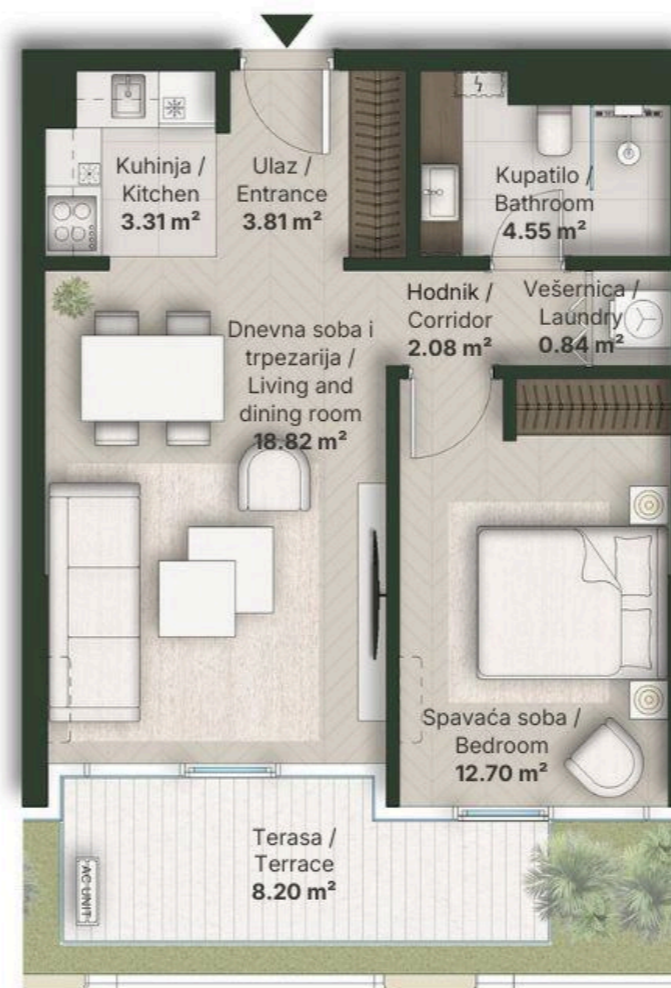

## DVOSOBAN STAN ONE BEDROOM

Broj Stana Unit Number **B4.06**

DIMENZIJE  
DIMENSIONS

Površina Stana Apartment Area	46.11 m <sup>2</sup>
Površina Terasa Terrace Area	8.20 m <sup>2</sup>
Ukupna Površina Total Area	54.31 m <sup>2</sup>

### LEVEL PLAN

Oznaka Stana | Apartment code: **ARB-B4.06**