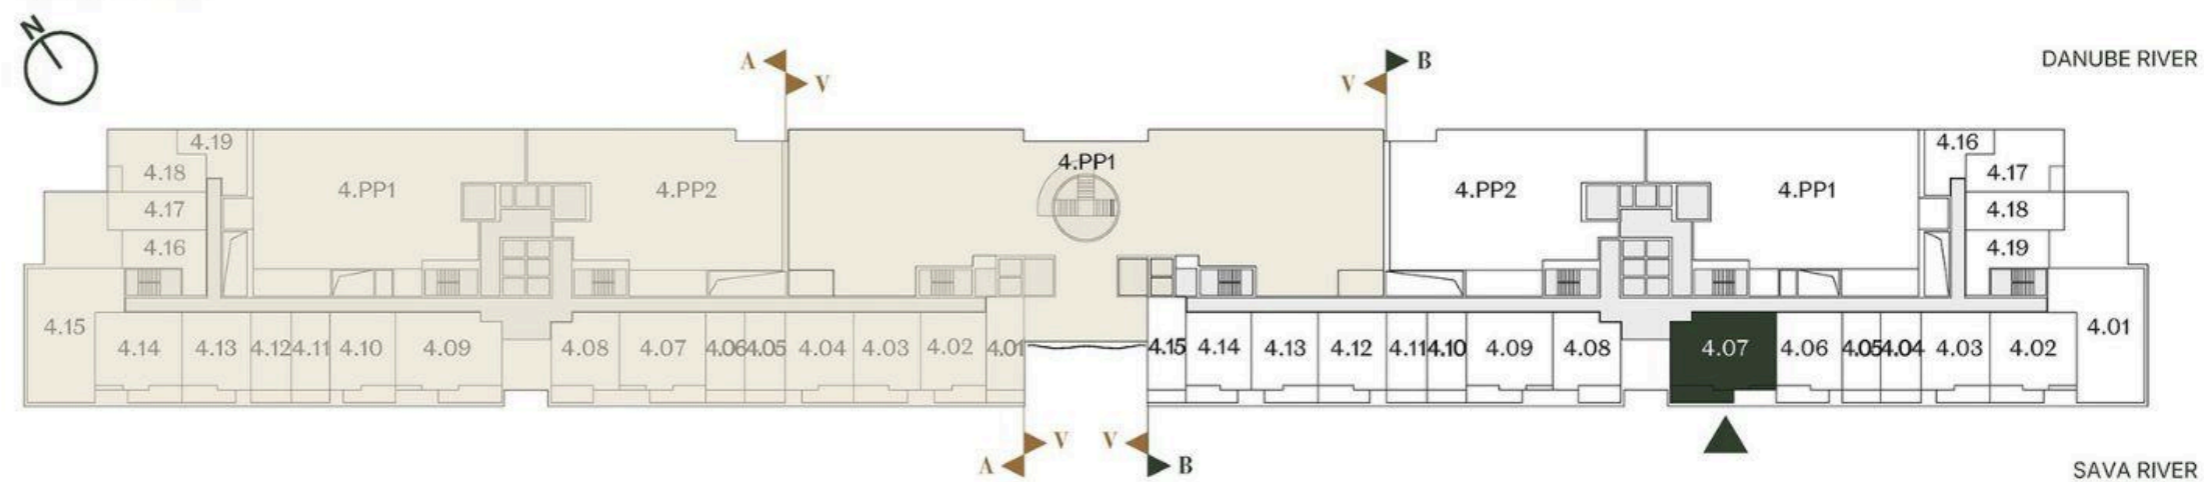

TROSOBAN STAN TWO BEDROOM

Broj Stana Unit Number **B4.07**

DIMENZIJE
DIMENSIONS

Površina Stana Apartment Area	69.66 m ²
Površina Terasa Terrace Area	11.31 m ²
Ukupna Površina Total Area	80.97 m ²

LEVEL PLAN

Oznaka Stana | Apartment code: **ARB-B4.07**