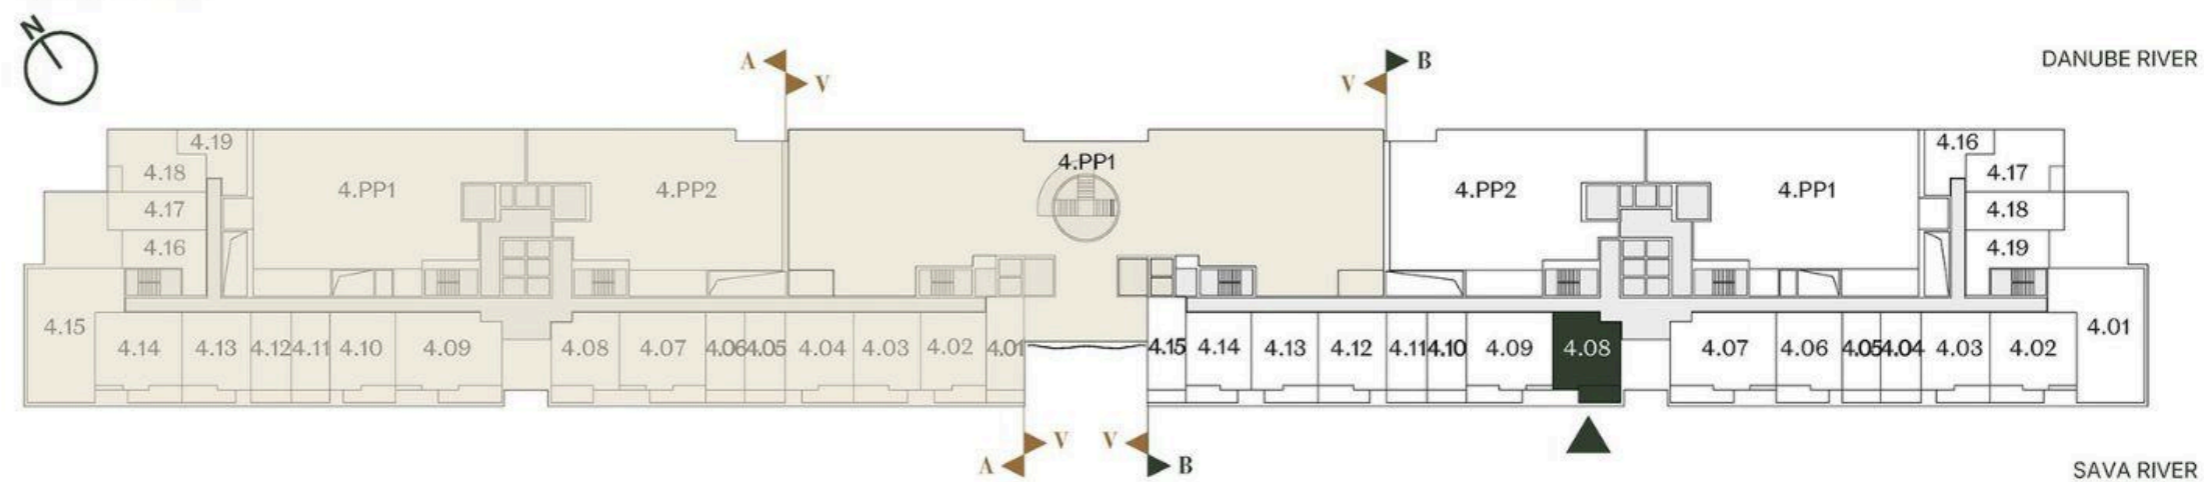

## JEDNOIPOSOBAN STAN HALF BEDROOM

Broj Stana Unit Number **B4.08**

DIMENZIJE  
DIMENSIONS

Površina Stana Apartment Area	44.72 m <sup>2</sup>
Površina Terasa Terrace Area	7.60 m <sup>2</sup>
Ukupna Površina Total Area	52.32 m <sup>2</sup>

LEVEL PLAN

Oznaka Stana | Apartment code: **ARB-B4.08**