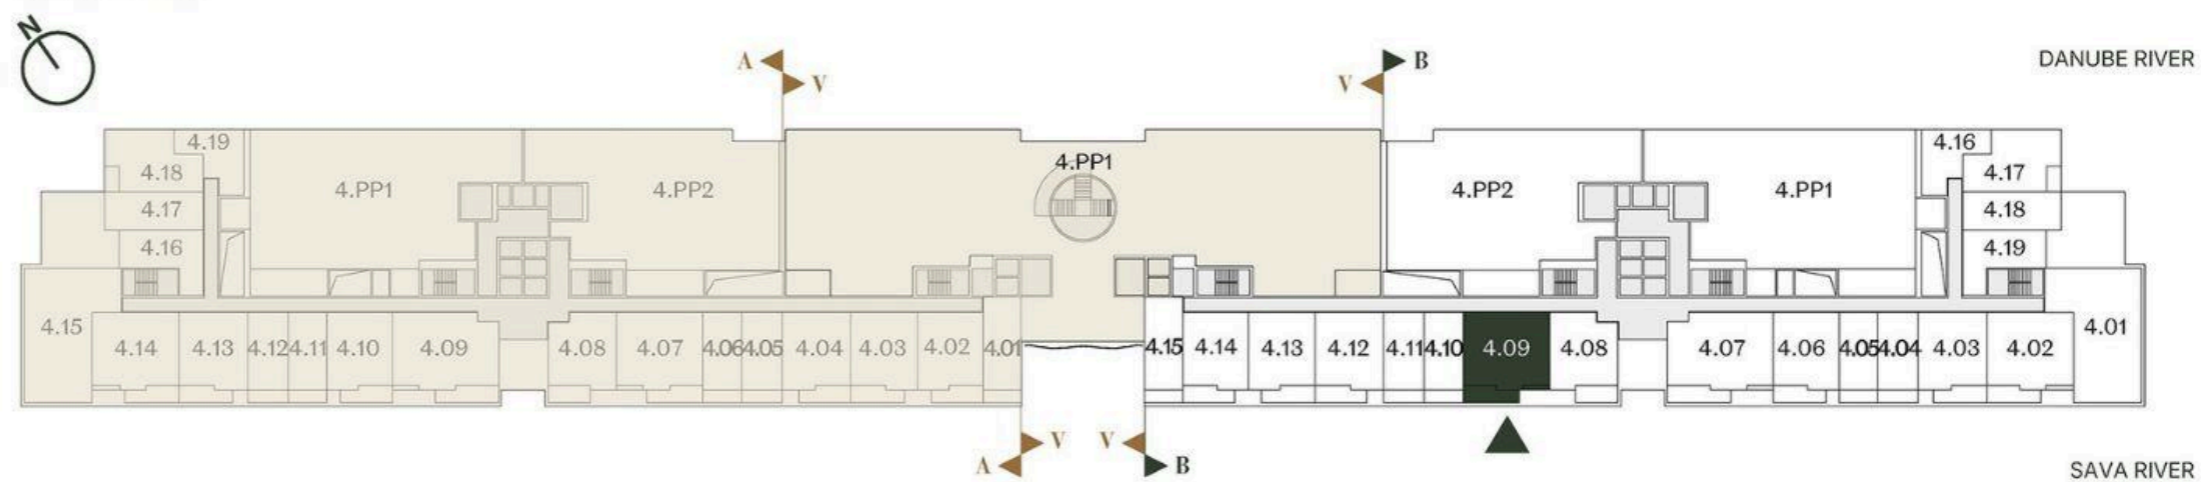

**DVOIPOSOBAN STAN
ONE AND A HALF BEDROOM**

Broj Stana Unit Number **B4.09**

DIMENZIJE
DIMENSIONS

Površina Stana Apartment Area	58.85 m ²
Površina Terase Terrace Area	9.87 m ²
Ukupna Površina Total Area	68.72 m ²

LEVEL PLAN

Oznaka Stana | Apartment code: **ARB-B4.09**