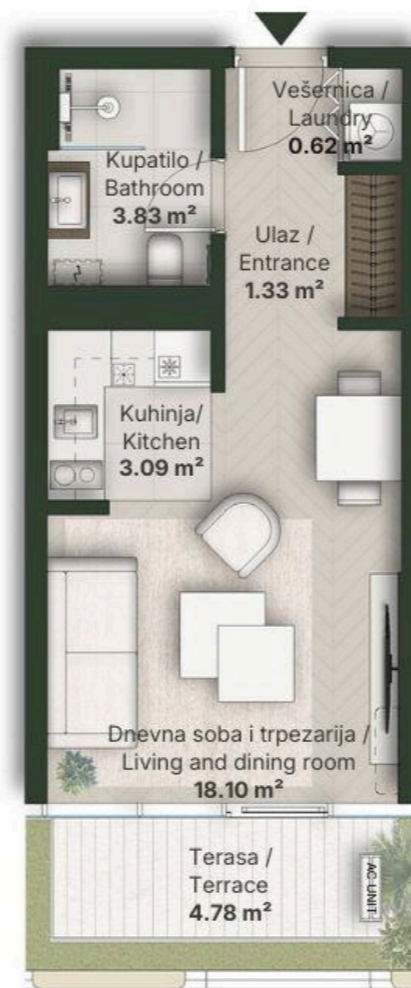

JEDNOSOBAN STAN STUDIO

Broj Stana Unit Number **B4.10**

DIMENZIJE
DIMENSIONS

Površina Stana Apartment Area	26.97 m ²
Površina Terase Terrace Area	4.78 m ²
Ukupna Površina Total Area	31.75 m ²

LEVEL PLAN

Oznaka Stana | Apartment code: **ARB-B4.10**