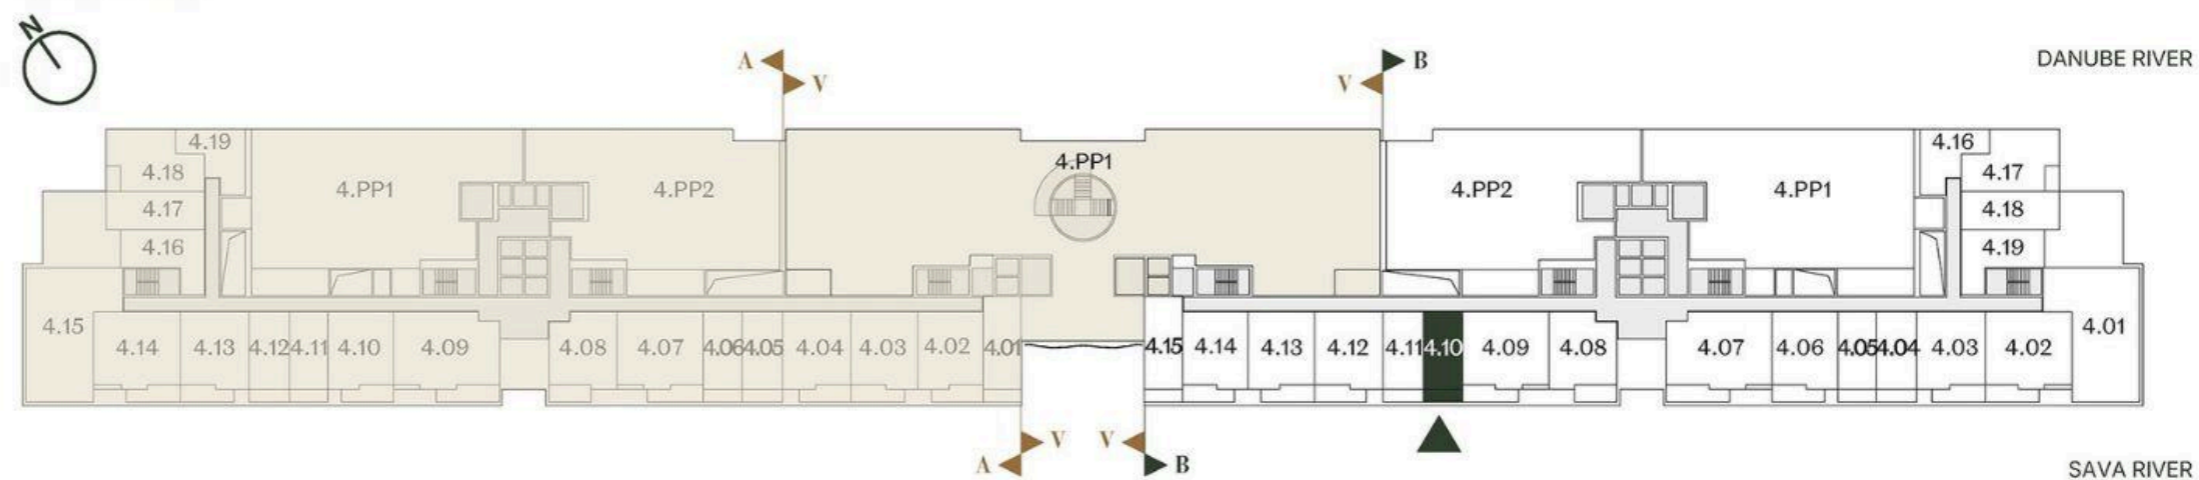

JEDNOSOBAN STAN STUDIO

Broj Stana Unit Number **B4.10**

DIMENZIJE
DIMENSIONS

Površina Stana Apartment Area	26.97 m ²
Površina Terase Terrace Area	4.78 m ²
Ukupna Površina Total Area	31.75 m ²

LEVEL PLAN

Oznaka Stana | Apartment code: **ARB-B4.10**