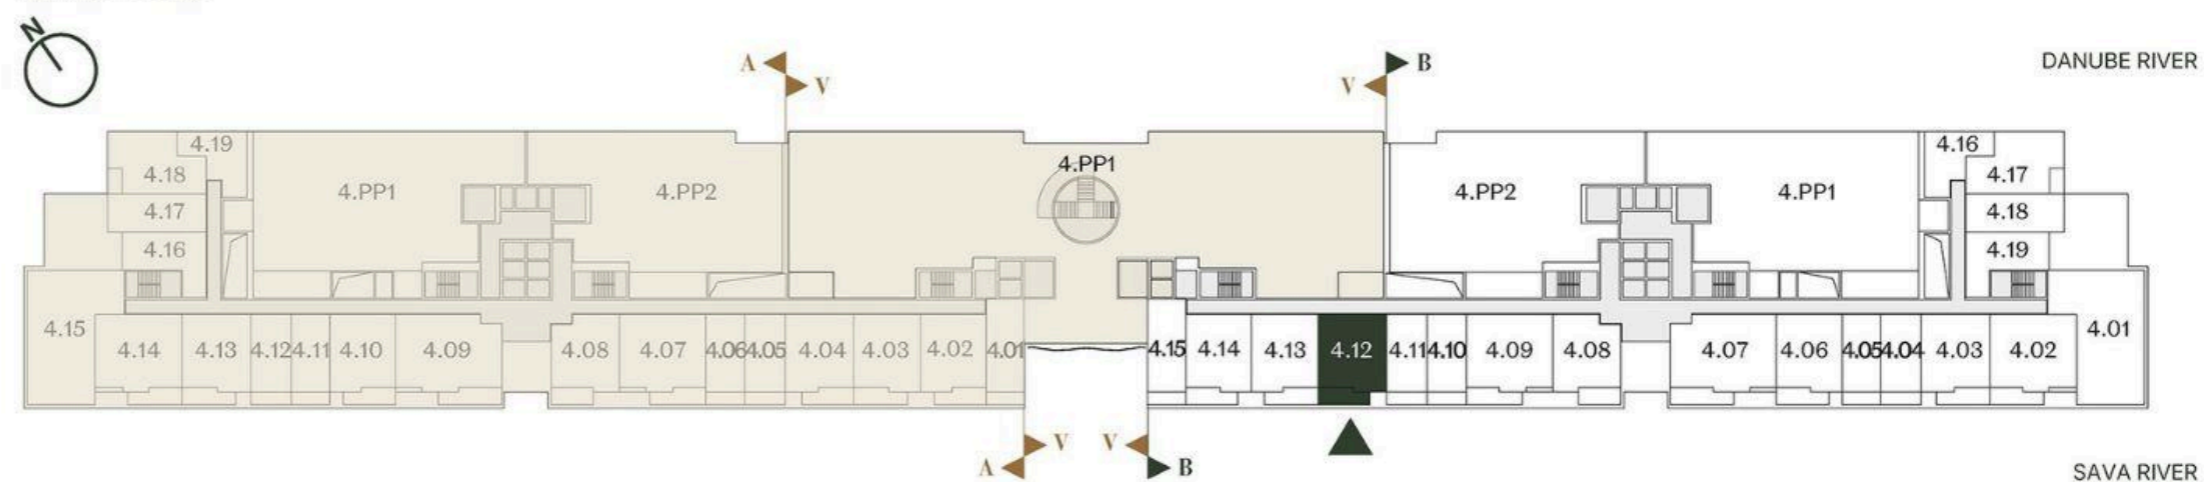

DVOSOBAN STAN ONE BEDROOM

Broj Stana Unit Number **B4.12**

	DIMENZIJE DIMENSIONS
Površina Stana Apartment Area	45.87 m ²
Površina Terasa Terrace Area	8.09 m ²
Ukupna Površina Total Area	53.96 m ²

LEVEL PLAN

Oznaka Stana | Apartment code: **ARB-B4.12**