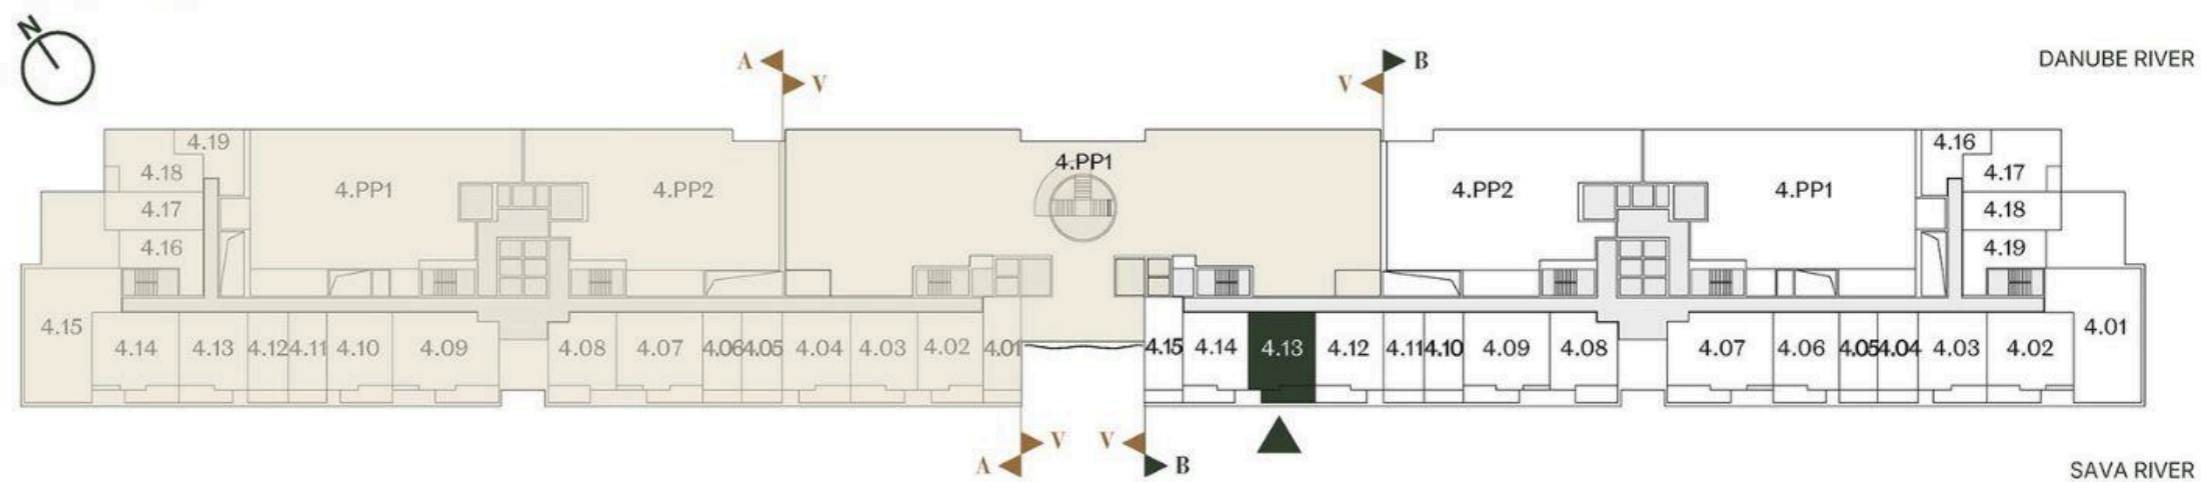

DVOSOBAN STAN ONE BEDROOM

Broj Stana Unit Number **B4.13**

DIMENZIJE
DIMENSIONS

Površina Stana Apartment Area	45.75 m ²
Površina Terase Terrace Area	8.32 m ²
Ukupna Površina Total Area	54.07 m ²

LEVEL PLAN

Oznaka Stana | Apartment code: **ARB-B4.13**