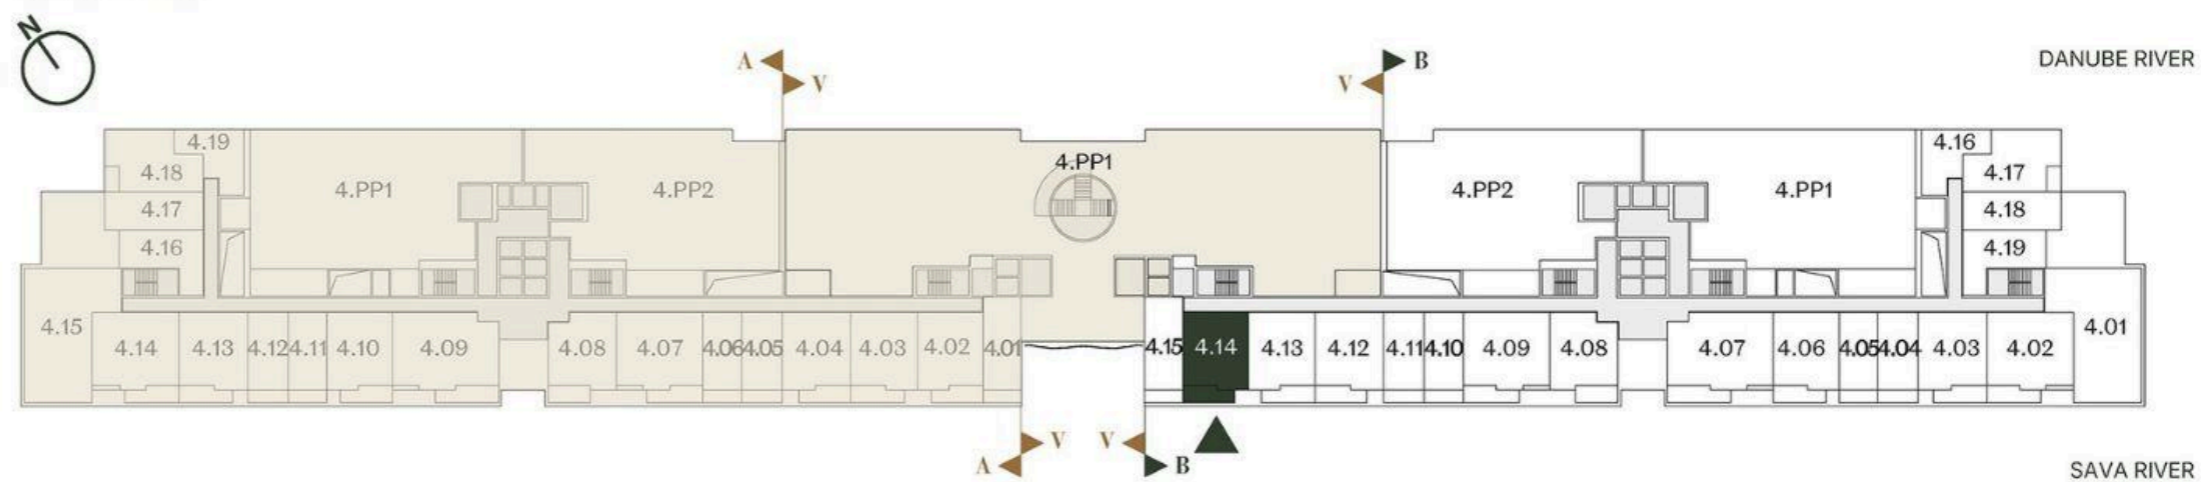

DVOSOBAN STAN ONE BEDROOM

Broj Stana Unit Number **B4.14**

DIMENZIJE
DIMENSIONS

Površina Stana Apartment Area	45.74 m ²
Površina Terasa Terrace Area	8.03 m ²
Ukupna Površina Total Area	53.77 m ²

LEVEL PLAN

Oznaka Stana | Apartment code: **ARB-B4.14**