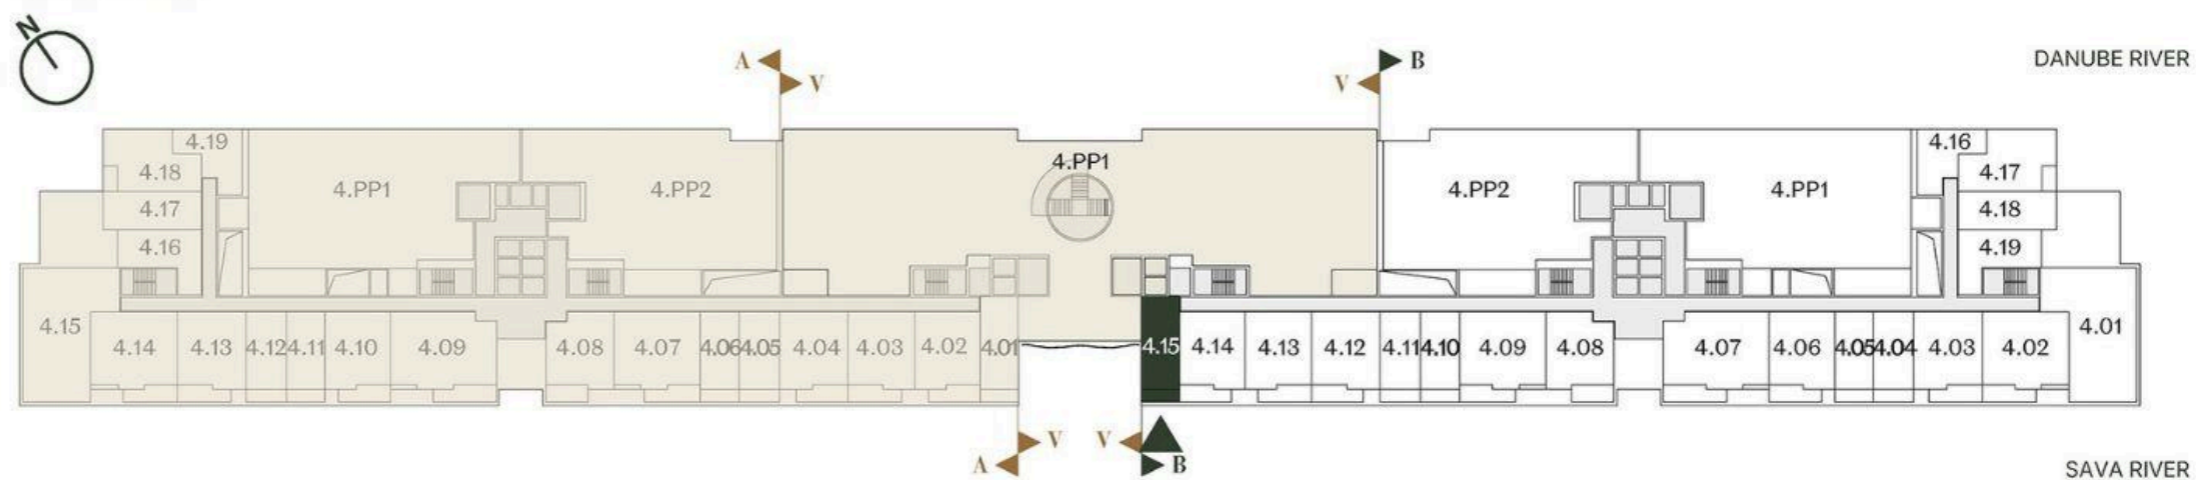

**JEDNOSOBAN STAN
STUDIO**

Broj Stana Unit Number **B4.15**

DIMENZIJE DIMENSIONS	
Površina Stana Apartment Area	31.12 m ²
Površina Terasa Terrace Area	4.94 m ²
Ukupna Površina Total Area	36.06 m ²

LEVEL PLAN

Oznaka Stana | Apartment code: **ARB-B4.15**