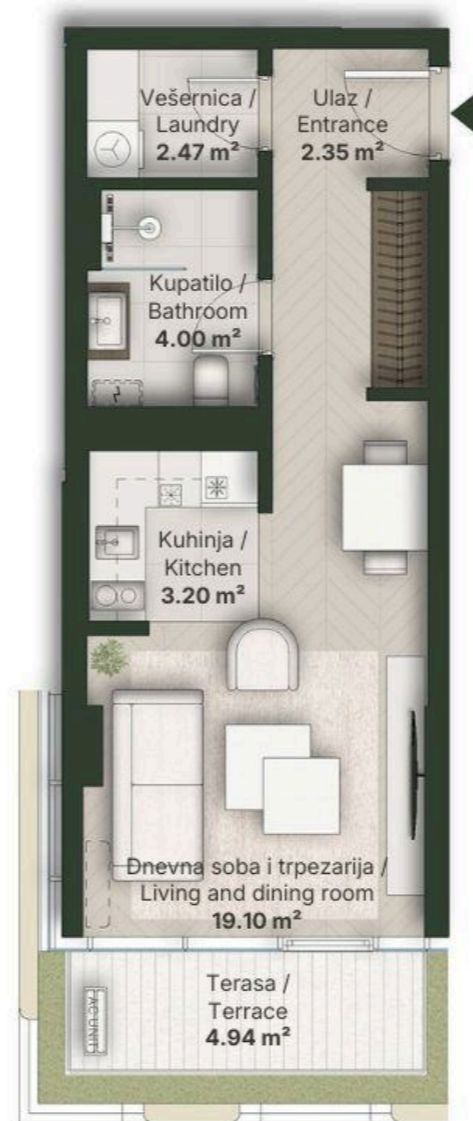

**JEDNOSOBAN STAN
STUDIO**

Broj Stana Unit Number **B4.15**

DIMENZIJE DIMENSIONS	
Površina Stana Apartment Area	31.12 m ²
Površina Terasa Terrace Area	4.94 m ²
Ukupna Površina Total Area	36.06 m ²

LEVEL PLAN

Oznaka Stana | Apartment code: **ARB-B4.15**