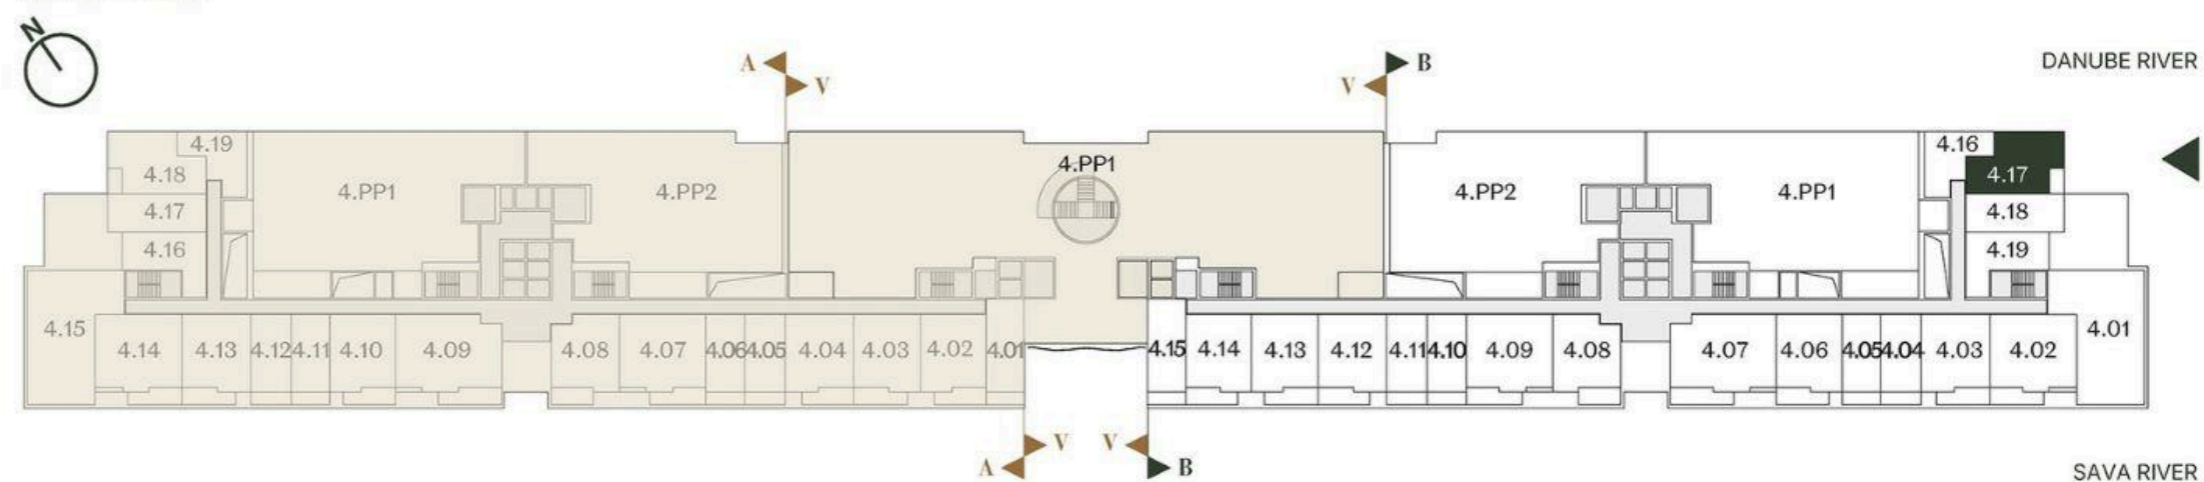

**JEDNOIPOSOBAN STAN
HALF BEDROOM**

Broj Stana Unit Number **B4.17**

DIMENZIJE DIMENSIONS	
Površina Stana Apartment Area	41.39 m ²
Površina Terasa Terrace Area	4.92 m ²
Ukupna Površina Total Area	46.31 m ²

LEVEL PLAN

Oznaka Stana | Apartment code: **ARB-B4.17**