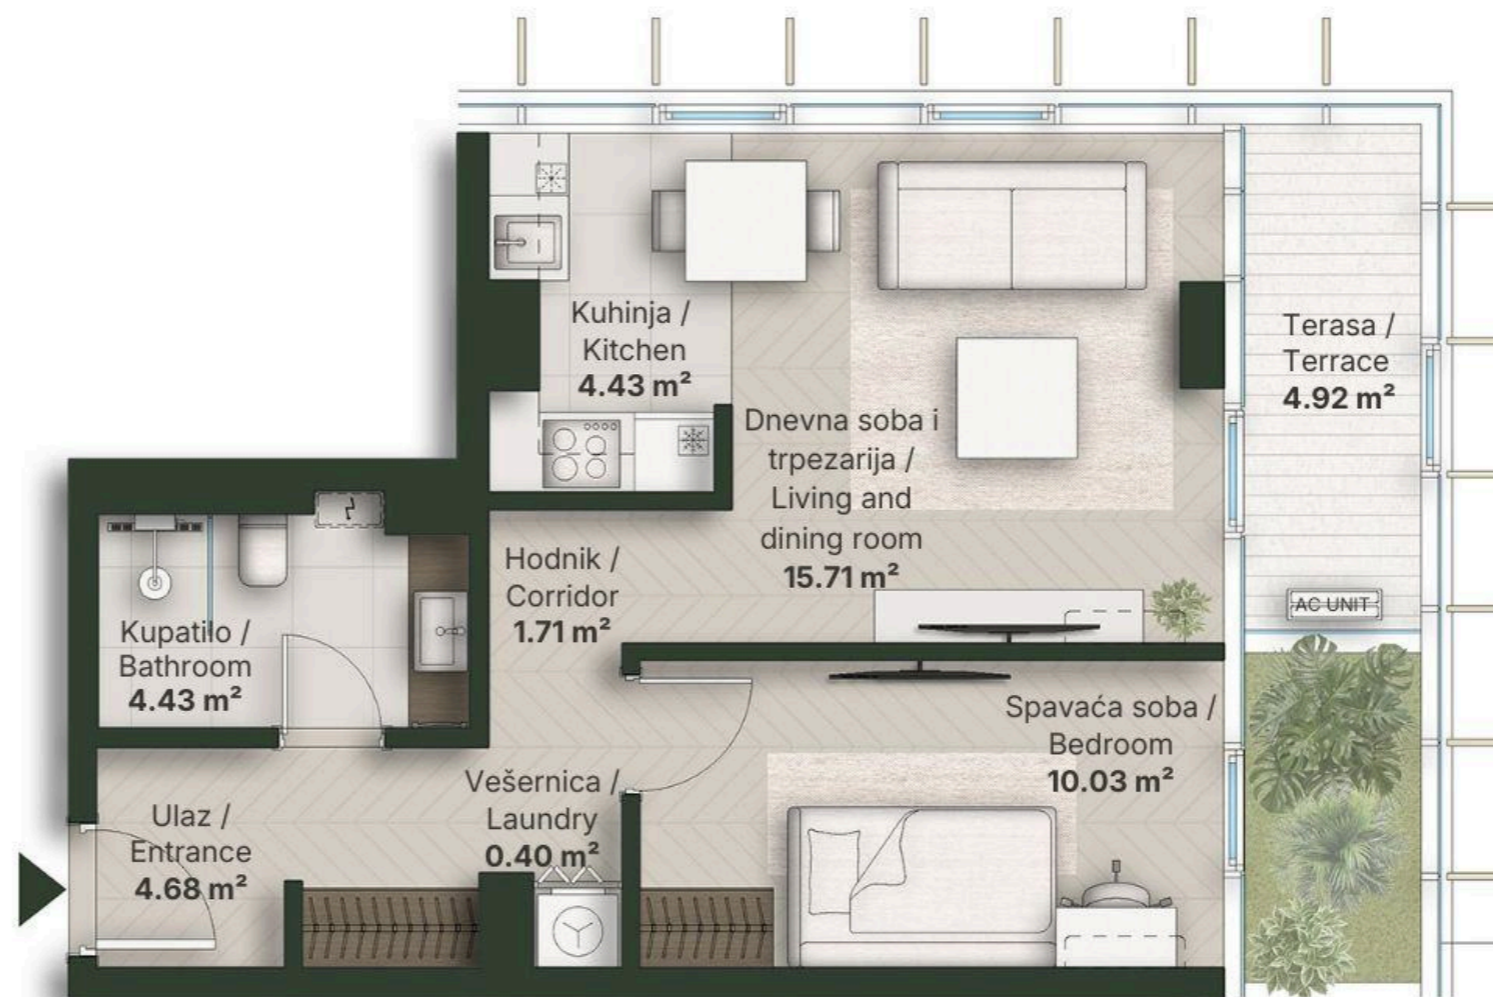

**JEDNOIPOSOBAN STAN
HALF BEDROOM**

Broj Stana Unit Number **B4.17**

DIMENZIJE DIMENSIONS	
Površina Stana Apartment Area	41.39 m ²
Površina Terasa Terrace Area	4.92 m ²
Ukupna Površina Total Area	46.31 m ²

LEVEL PLAN

Oznaka Stana | Apartment code: **ARB-B4.17**