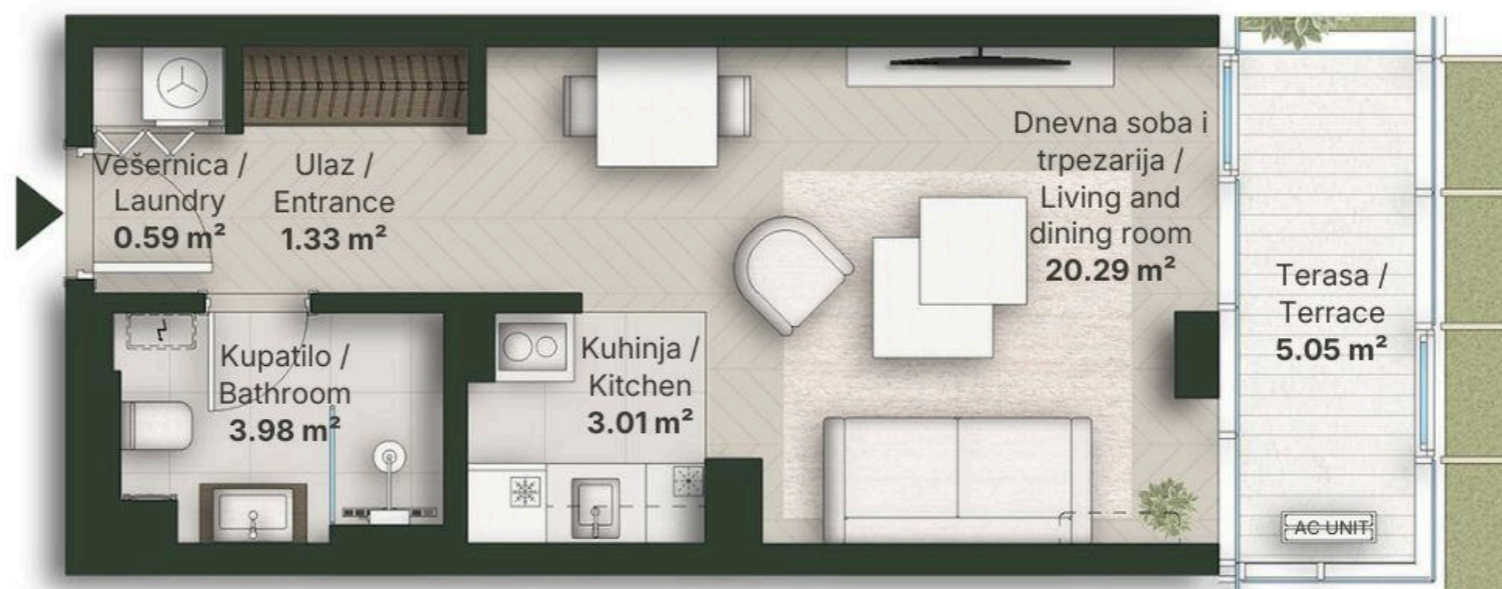

JEDNOSOBAN STAN STUDIO

Broj Stana Unit Number **B4.18**

DIMENZIJE
DIMENSIONS

Površina Stana Apartment Area	29.20 m ²
Površina Terasa Terrace Area	5.05 m ²
Ukupna Površina Total Area	34.25 m ²

LEVEL PLAN

Oznaka Stana | Apartment code: **ARB-B4.18**