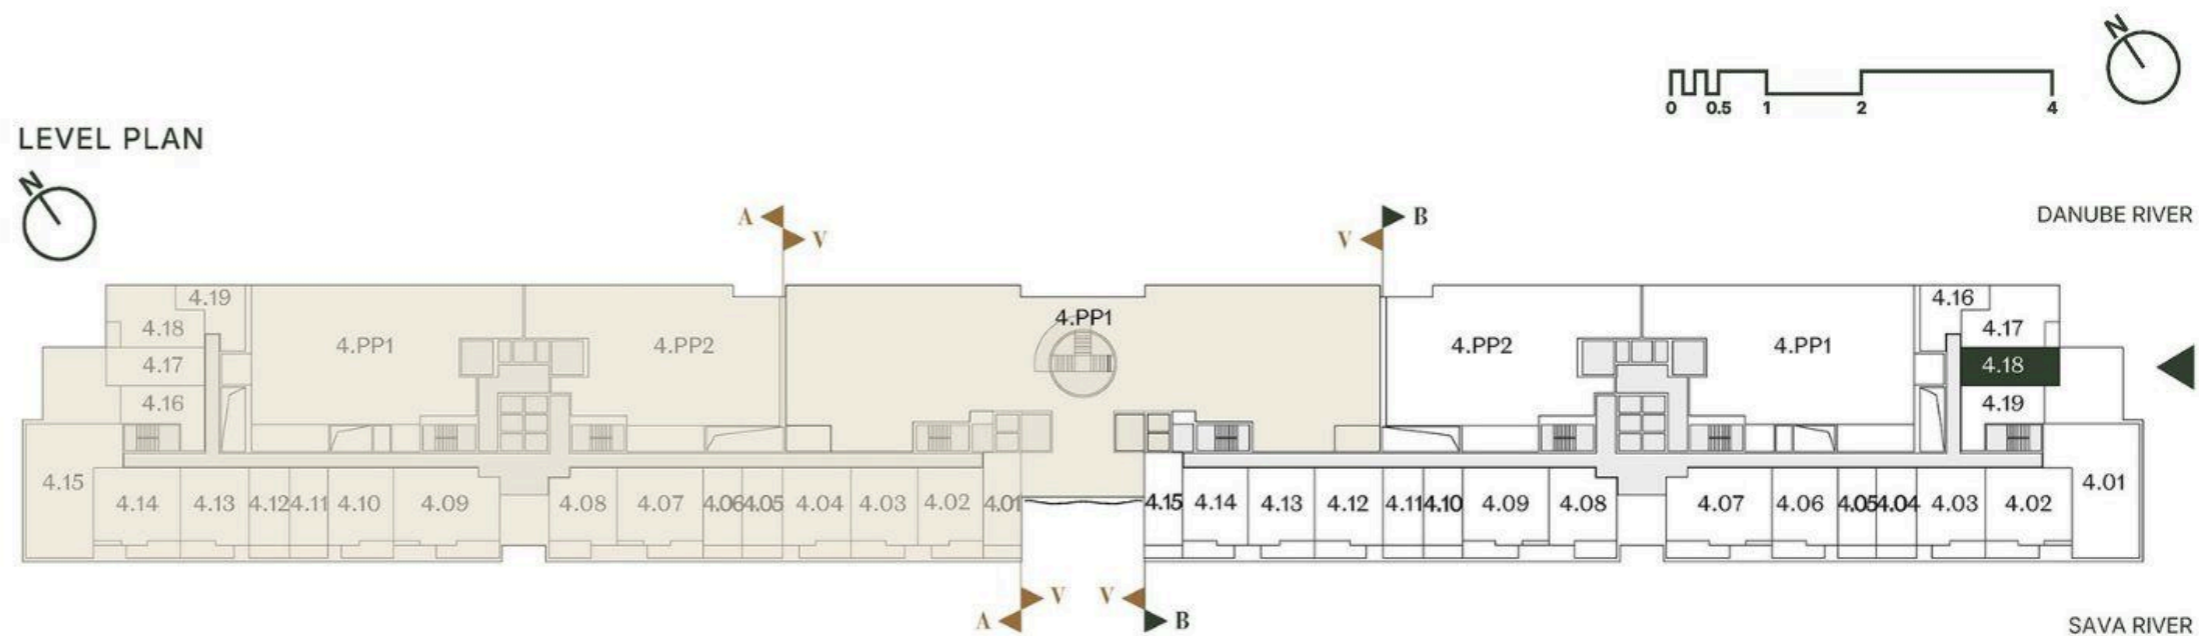

JEDNOSOBAN STAN STUDIO

Broj Stana Unit Number **B4.18**

DIMENZIJE
DIMENSIONS

Površina Stana Apartment Area	29.20 m ²
Površina Terasa Terrace Area	5.05 m ²
Ukupna Površina Total Area	34.25 m ²

LEVEL PLAN

Oznaka Stana | Apartment code: **ARB-B4.18**