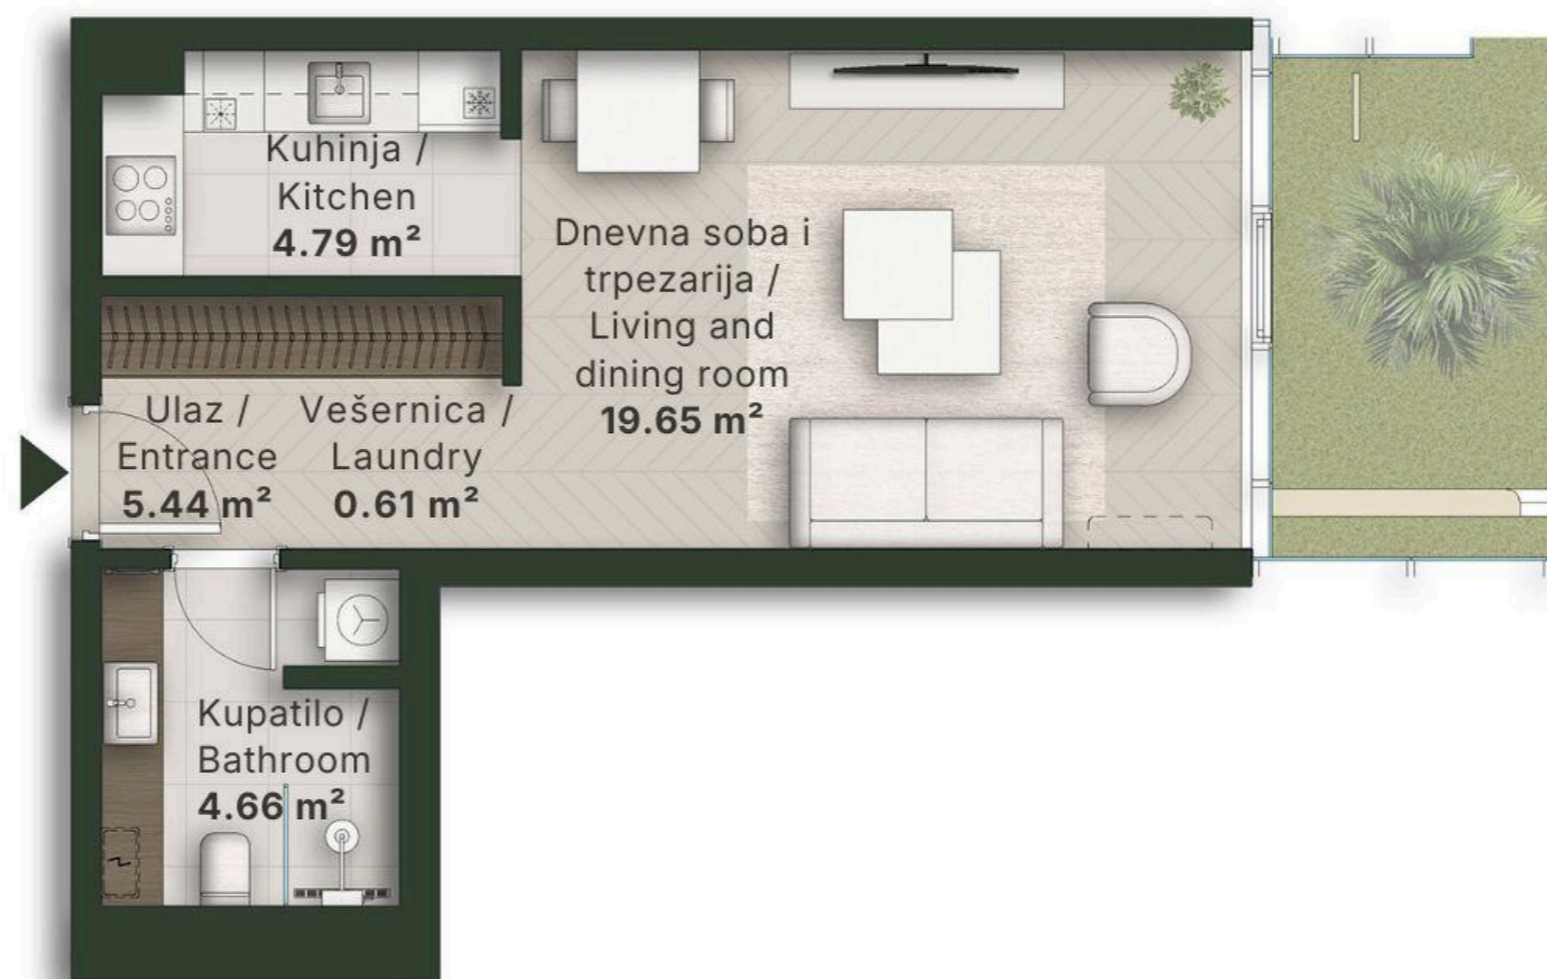

## JEDNOSOBAN STAN STUDIO

Broj Stana Unit Number **B4.19**

DIMENZIJE  
DIMENSIONS

Površina Stana Apartment Area	35.15 m <sup>2</sup>
Površina Terase Terrace Area	0.00 m <sup>2</sup>
Ukupna Površina Total Area	35.15 m <sup>2</sup>

### LEVEL PLAN

DANUBE RIVER

SAVA RIVER

Oznaka Stana | Apartment code: **ARB-B4.19**