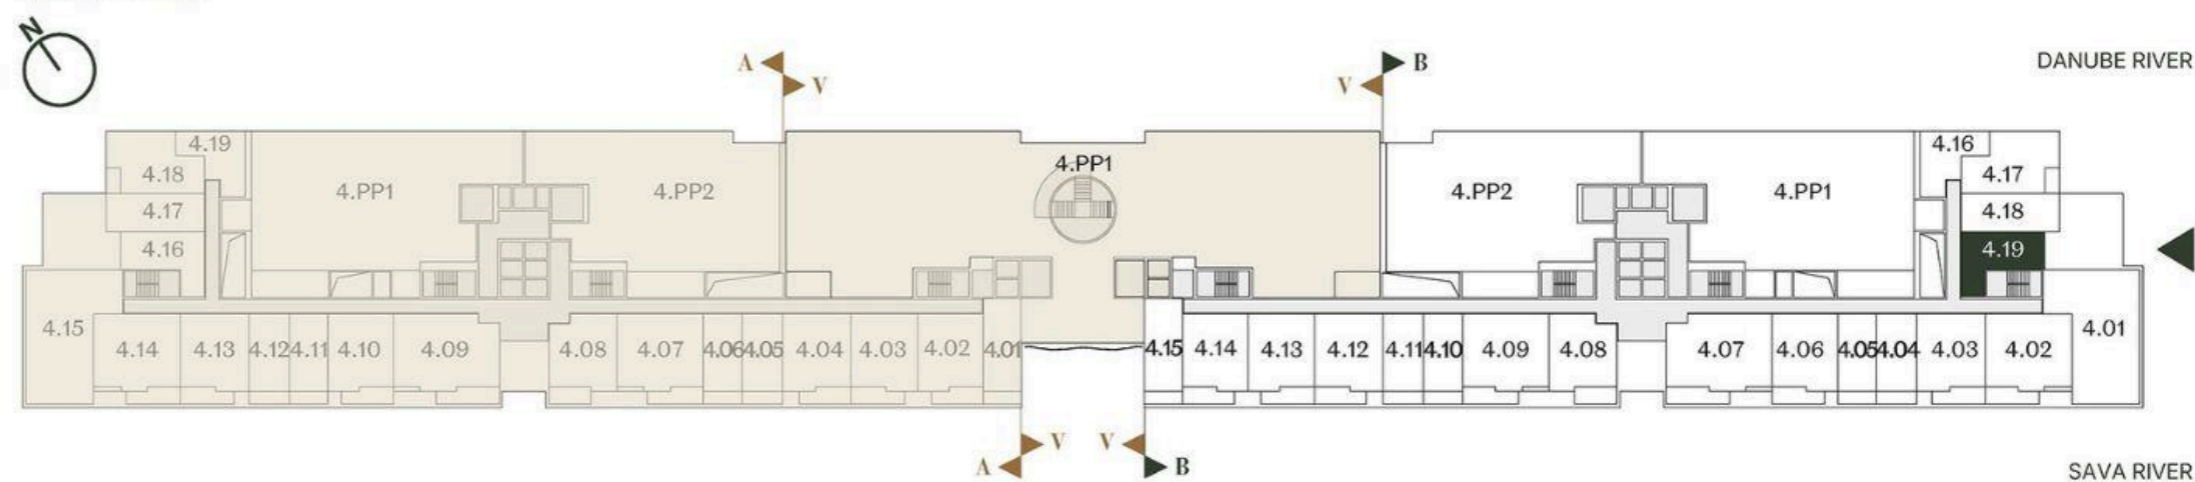

## JEDNOSOBAN STAN STUDIO

Broj Stana Unit Number **B4.19**

DIMENZIJE  
DIMENSIONS

Površina Stana Apartment Area	35.15 m <sup>2</sup>
Površina Terase Terrace Area	0.00 m <sup>2</sup>
Ukupna Površina Total Area	35.15 m <sup>2</sup>

### LEVEL PLAN

DANUBE RIVER

SAVA RIVER

Oznaka Stana | Apartment code: **ARB-B4.19**