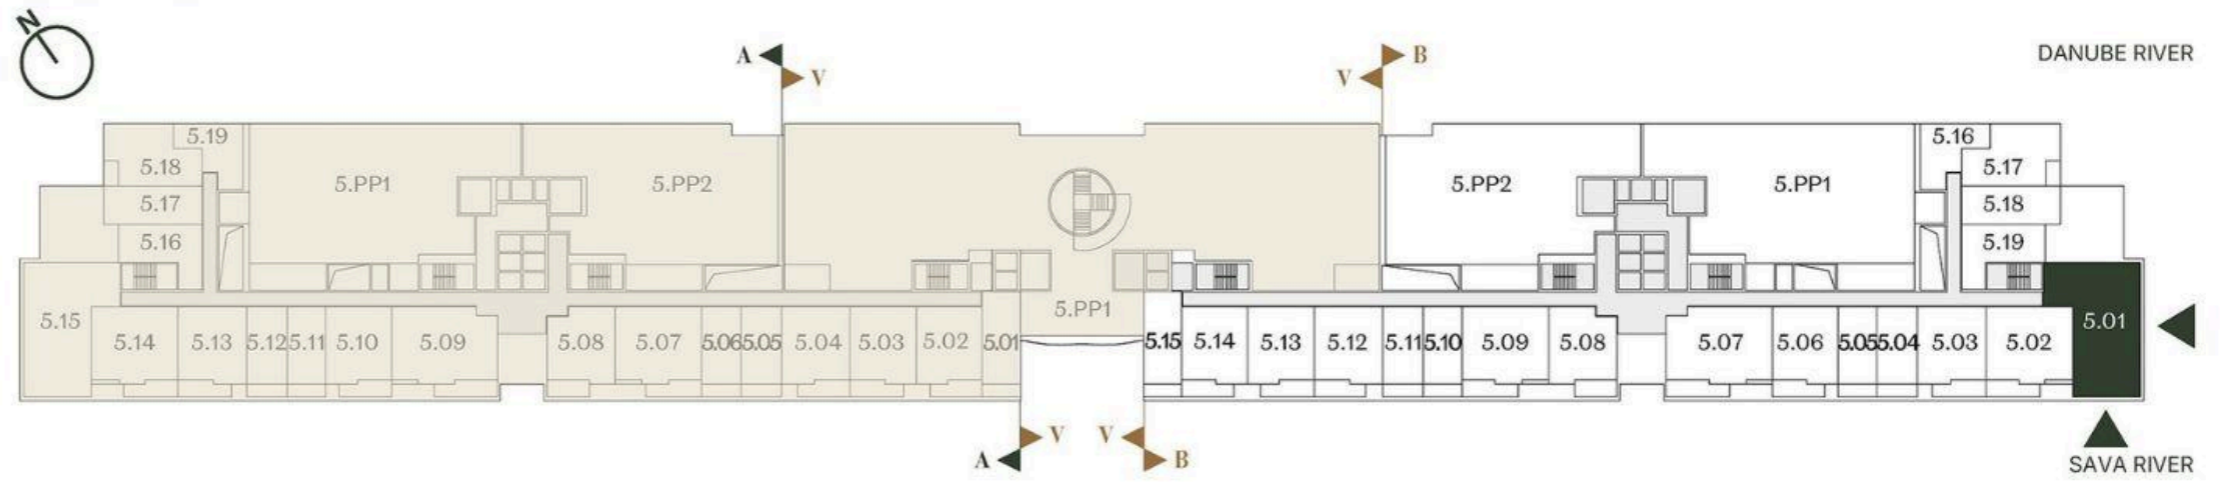

**ČETVOROSOBAN STAN
THREE BEDROOM**

Broj Stana Unit Number **B5.01**

DIMENZIJE DIMENSIONS	
Površina Stana Apartment Area	87.93 m ²
Površina Terasa Terrace Area	9.07 m ²
Ukupna Površina Total Area	97.00 m ²

LEVEL PLAN

Oznaka Stana | Apartment code: **ARB-B5.01**