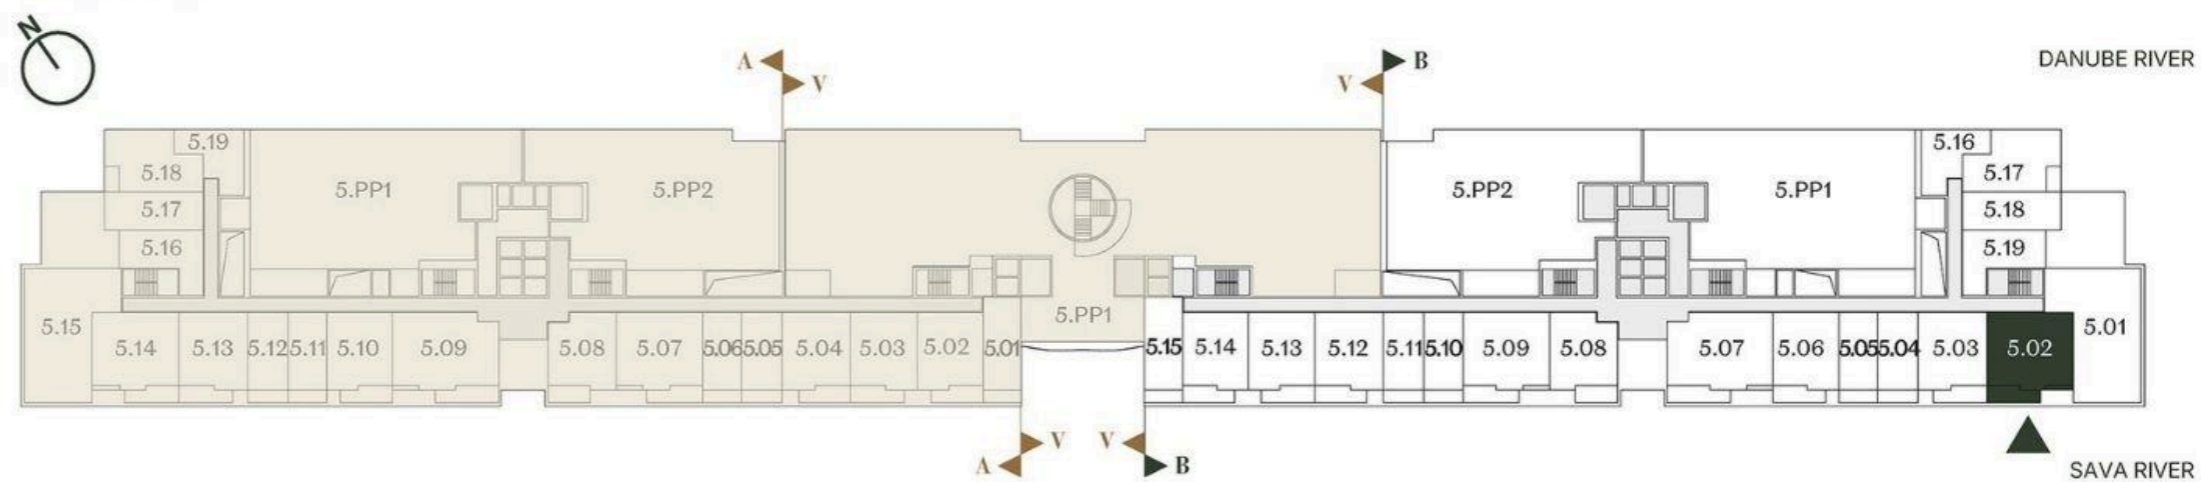

**DVOIPOSOBAN STAN  
ONE AND A HALF BEDROOM**

Broj Stana Unit Number	<b>B5.02</b>
DIMENZIJE DIMENSIONS	
Površina Stana Apartment Area	59.05 m <sup>2</sup>
Površina Terase Terrace Area	9.41 m <sup>2</sup>
Ukupna Površina Total Area	68.46 m <sup>2</sup>

**LEVEL PLAN**

Oznaka Stana | Apartment code: **ARB-B5.02**