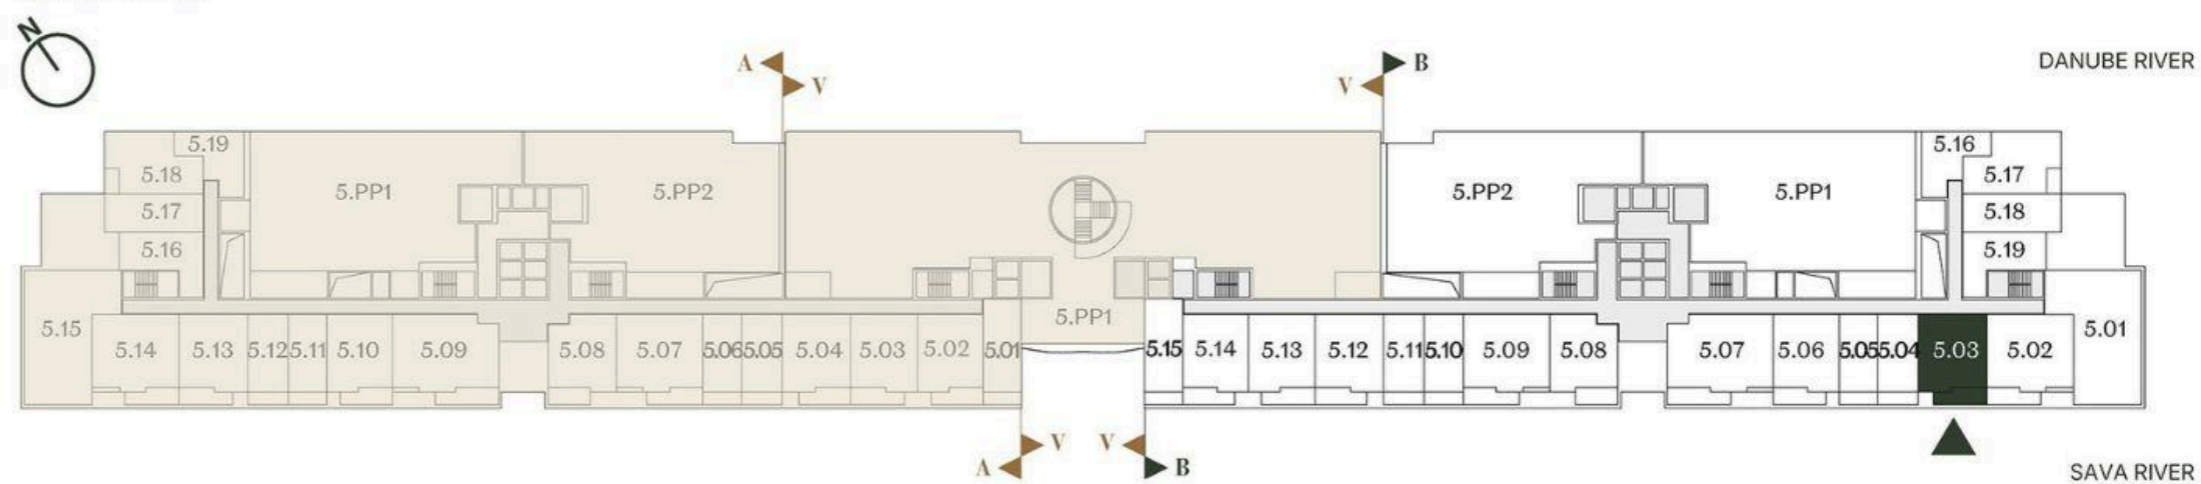

DVOSOBAN STAN ONE BEDROOM

Broj Stana Unit Number **B5.03**

DIMENZIJE
DIMENSIONS

Površina Stana Apartment Area	46.23 m ²
Površina Terase Terrace Area	8.26 m ²
Ukupna Površina Total Area	54.49 m ²

LEVEL PLAN

Oznaka Stana | Apartment code: **ARB-B5.03**