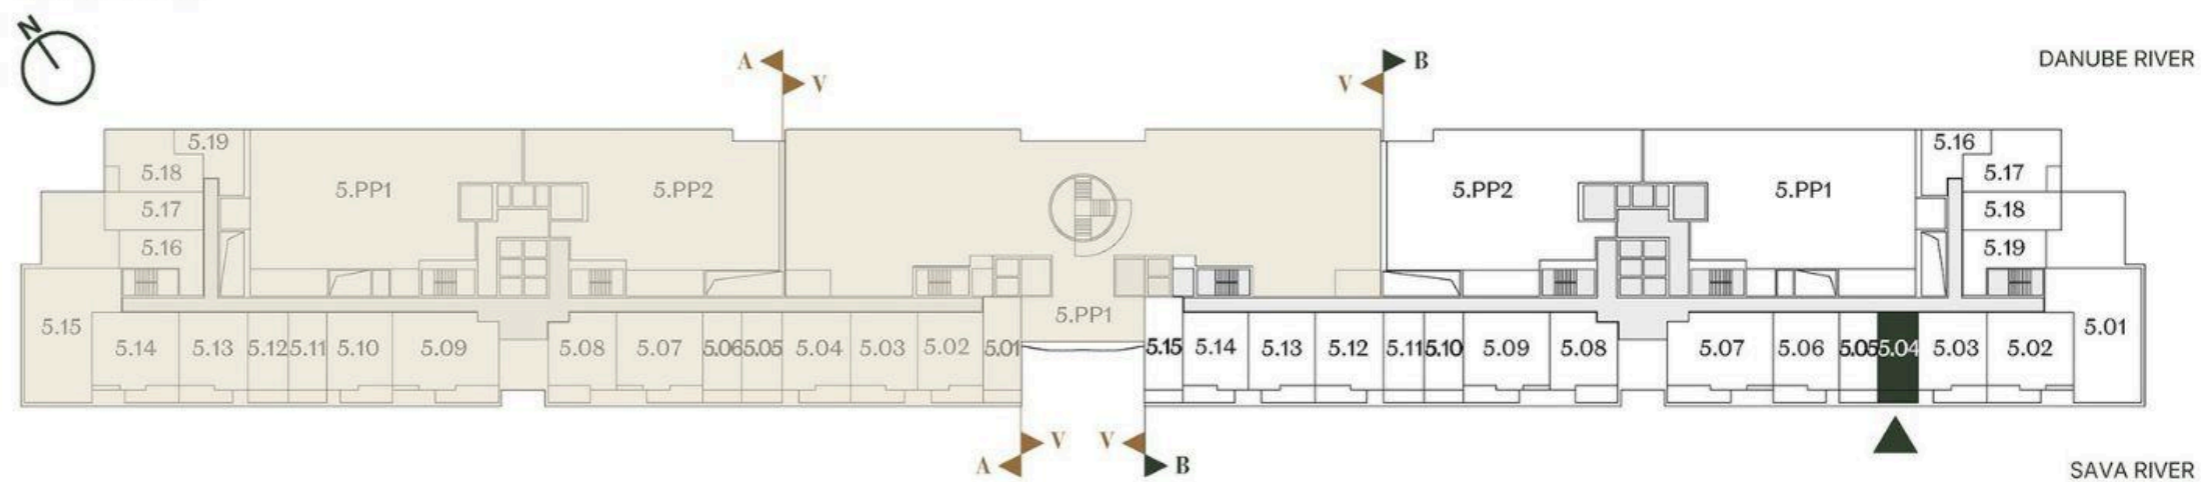

## JEDNOSOBBAN STAN STUDIO

Broj Stana Unit Number **B5.04**

DIMENZIJE  
DIMENSIONS

Površina Stana Apartment Area	27.09 m <sup>2</sup>
Površina Terasa Terrace Area	4.85 m <sup>2</sup>
Ukupna Površina Total Area	31.94 m <sup>2</sup>

LEVEL PLAN

Oznaka Stana | Apartment code: **ARB-B5.04**