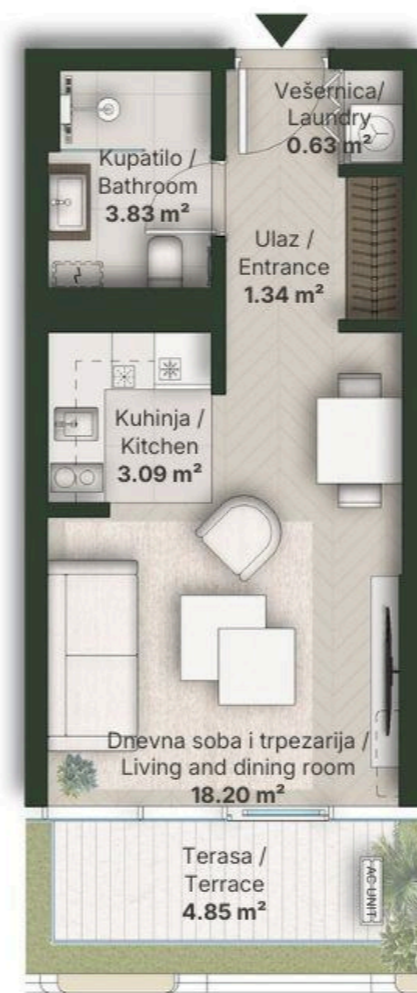

## JEDNOSOBBAN STAN STUDIO

Broj Stana Unit Number **B5.04**

DIMENZIJE  
DIMENSIONS

Površina Stana Apartment Area	27.09 m <sup>2</sup>
Površina Terasa Terrace Area	4.85 m <sup>2</sup>
Ukupna Površina Total Area	31.94 m <sup>2</sup>

LEVEL PLAN

Oznaka Stana | Apartment code: **ARB-B5.04**