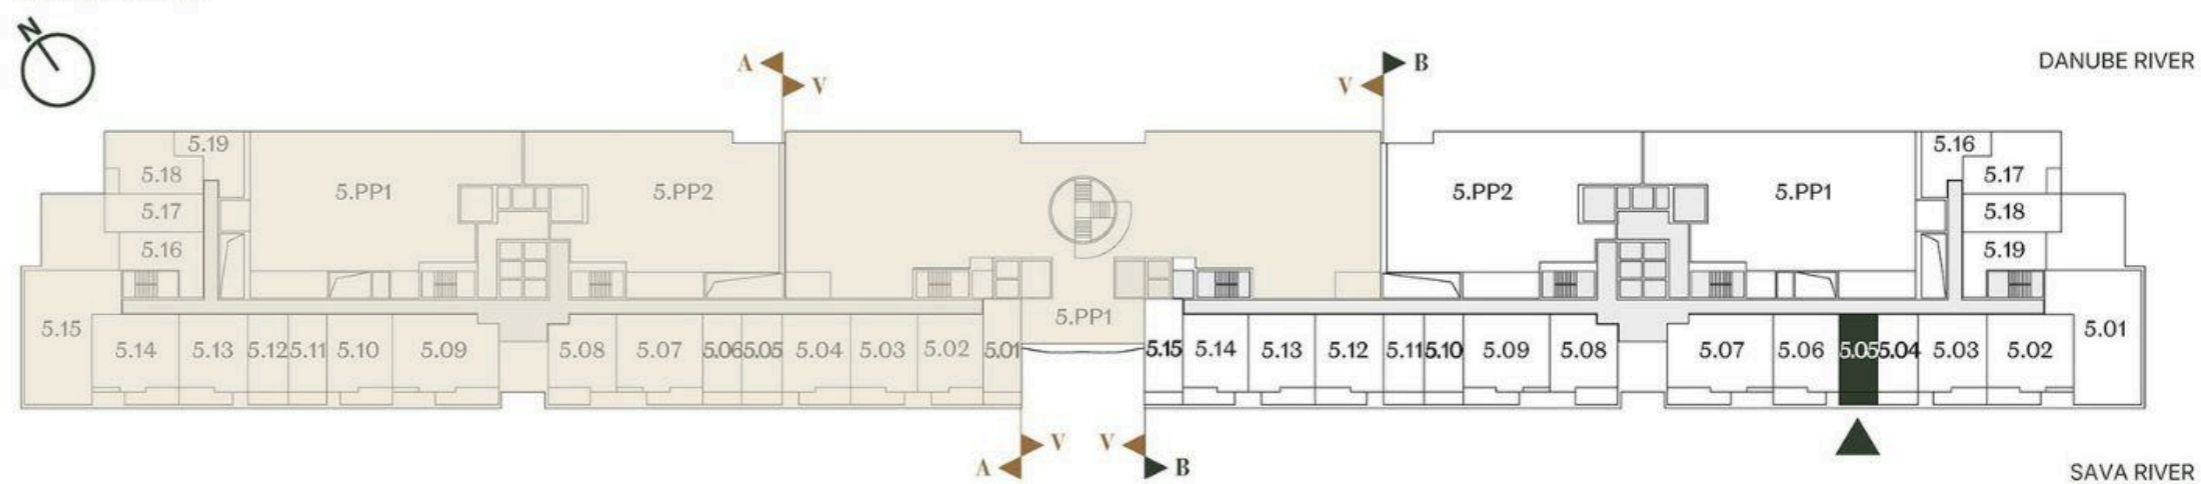

JEDNOSOBAN STAN STUDIO

Broj Stana Unit Number **B5.05**

DIMENZIJE
DIMENSIONS

Površina Stana Apartment Area	26.97 m ²
Površina Terasa Terrace Area	4.83 m ²
Ukupna Površina Total Area	31.80 m ²

LEVEL PLAN

Oznaka Stana | Apartment code: **ARB-B5.05**