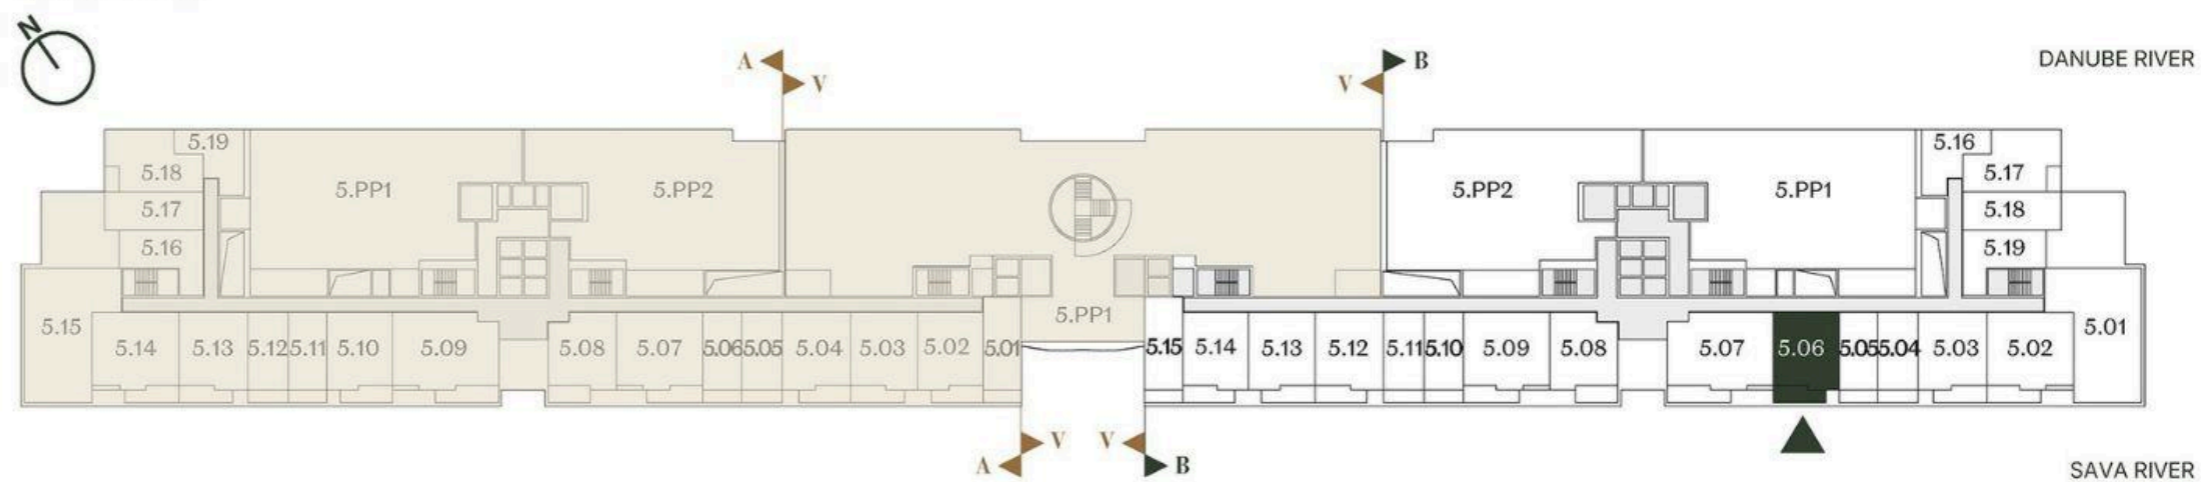

## DVOSOBAN STAN ONE BEDROOM

Broj Stana Unit Number **B5.06**

DIMENZIJE  
DIMENSIONS

Površina Stana Apartment Area	46.11 m <sup>2</sup>
Površina Terase Terrace Area	8.20 m <sup>2</sup>
Ukupna Površina Total Area	54.31 m <sup>2</sup>

### LEVEL PLAN

Oznaka Stana | Apartment code: **ARB-B5.06**