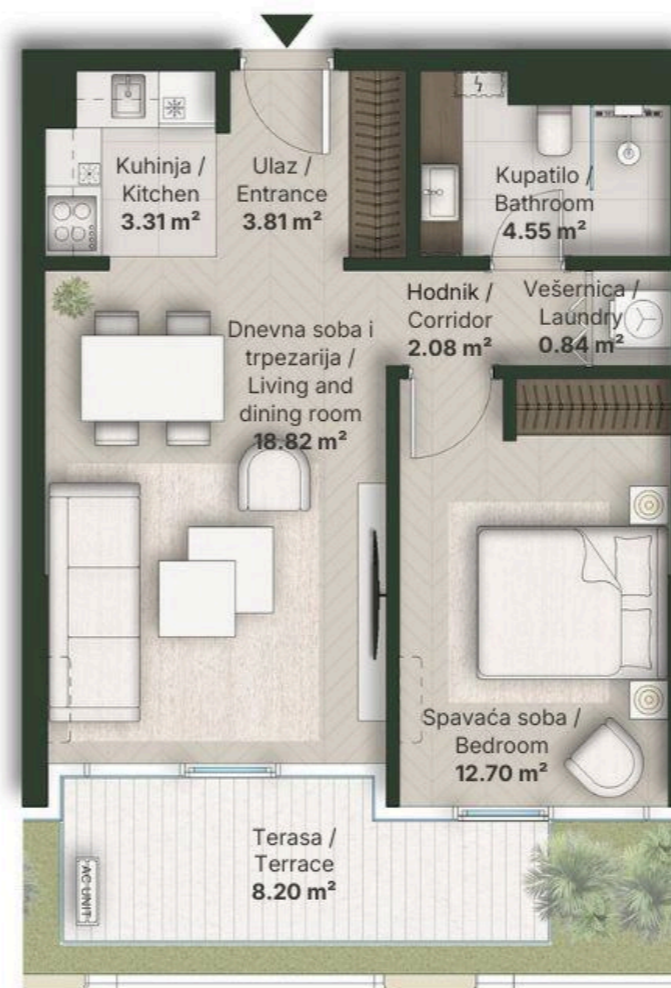

## DVOSOBAN STAN ONE BEDROOM

Broj Stana Unit Number **B5.06**

DIMENZIJE  
DIMENSIONS

Površina Stana Apartment Area	46.11 m <sup>2</sup>
Površina Terase Terrace Area	8.20 m <sup>2</sup>
Ukupna Površina Total Area	54.31 m <sup>2</sup>

### LEVEL PLAN

Oznaka Stana | Apartment code: **ARB-B5.06**