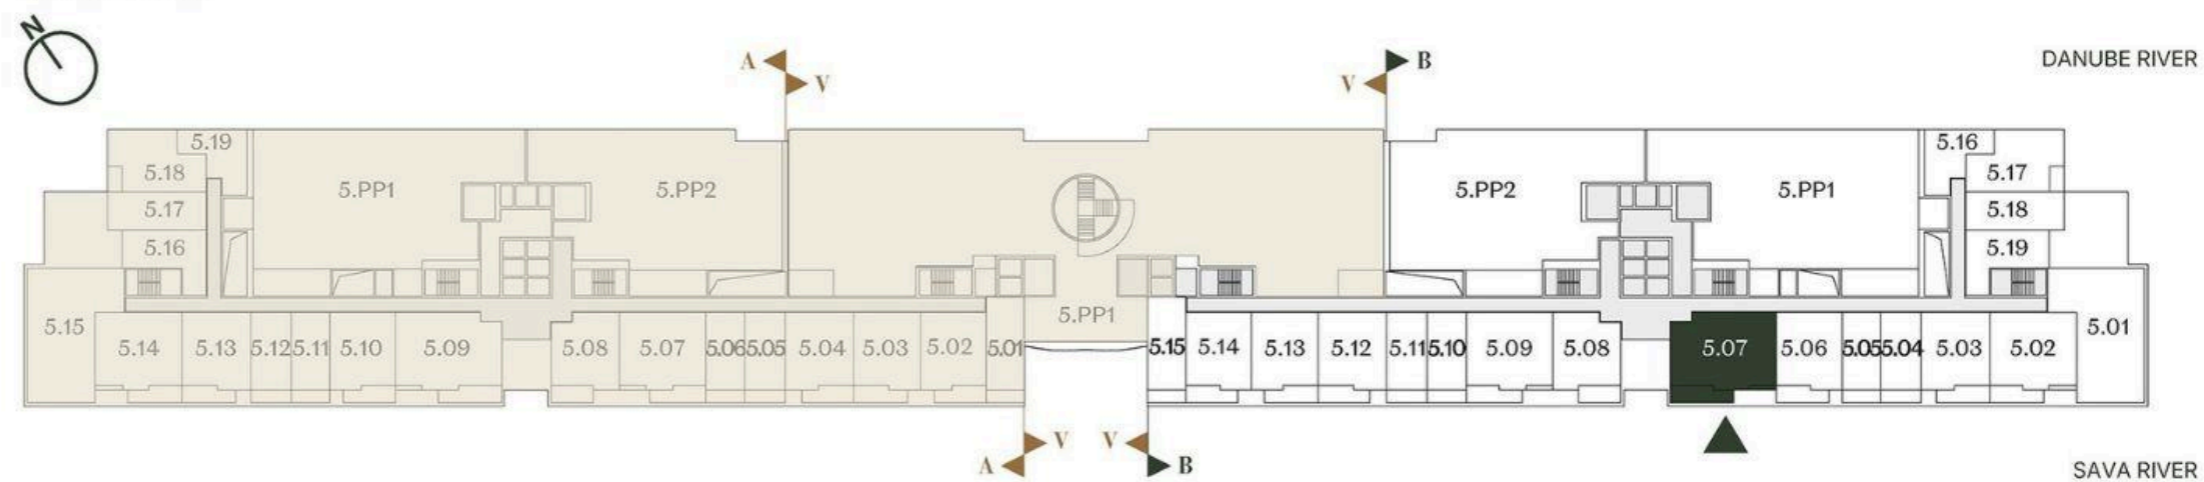

## TROSOBAN STAN TWO BEDROOM

Broj Stana Unit Number **B5.07**

DIMENZIJE  
DIMENSIONS

Površina Stana Apartment Area	69.66 m <sup>2</sup>
Površina Terase Terrace Area	11.31 m <sup>2</sup>
Ukupna Površina Total Area	80.97 m <sup>2</sup>

### LEVEL PLAN

Oznaka Stana | Apartment code: **ARB-B5.07**