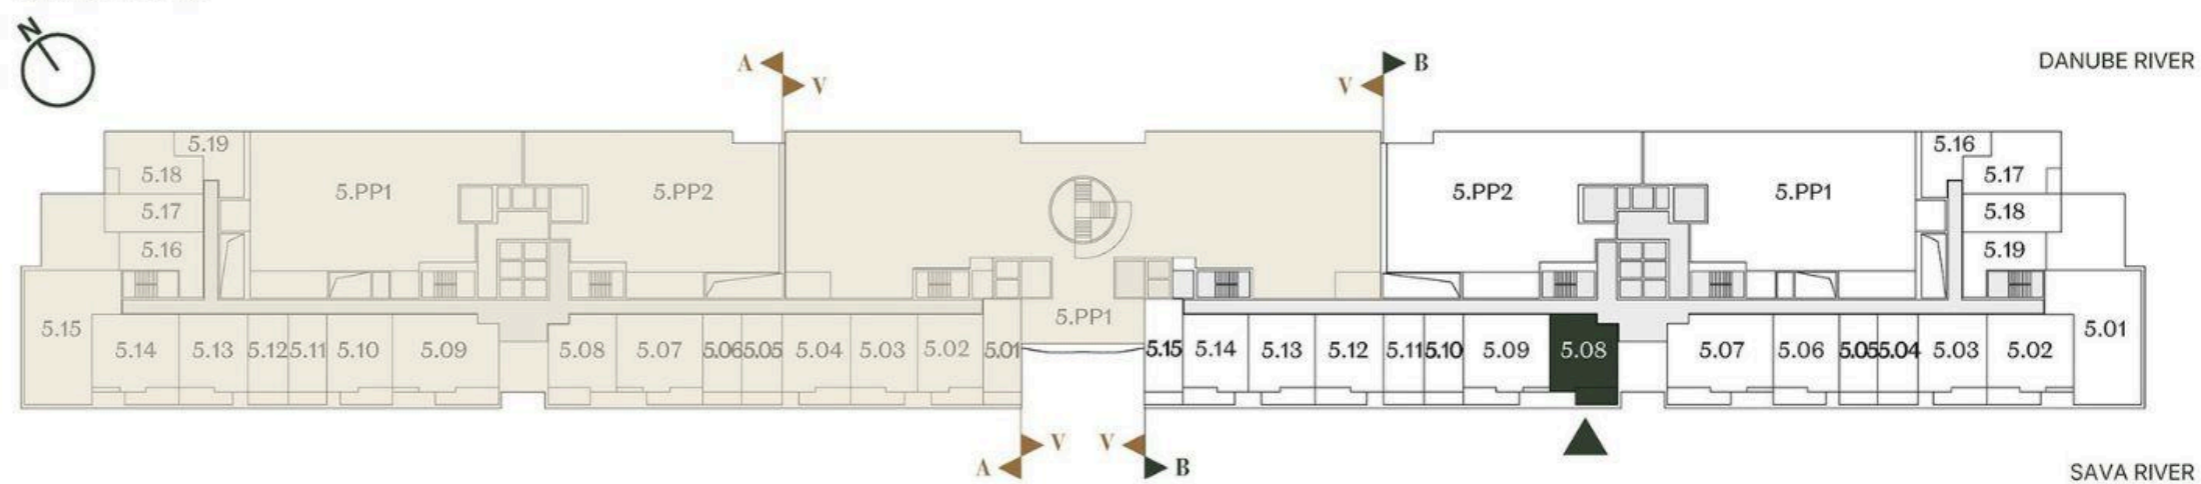

JEDNOIPOSOBAN STAN HALF BEDROOM

Broj Stana Unit Number **B5.08**

DIMENZIJE
DIMENSIONS

Površina Stana Apartment Area	44.72 m ²
Površina Terase Terrace Area	7.60 m ²
Ukupna Površina Total Area	52.32 m ²

LEVEL PLAN

Oznaka Stana | Apartment code: **ARB-B5.08**