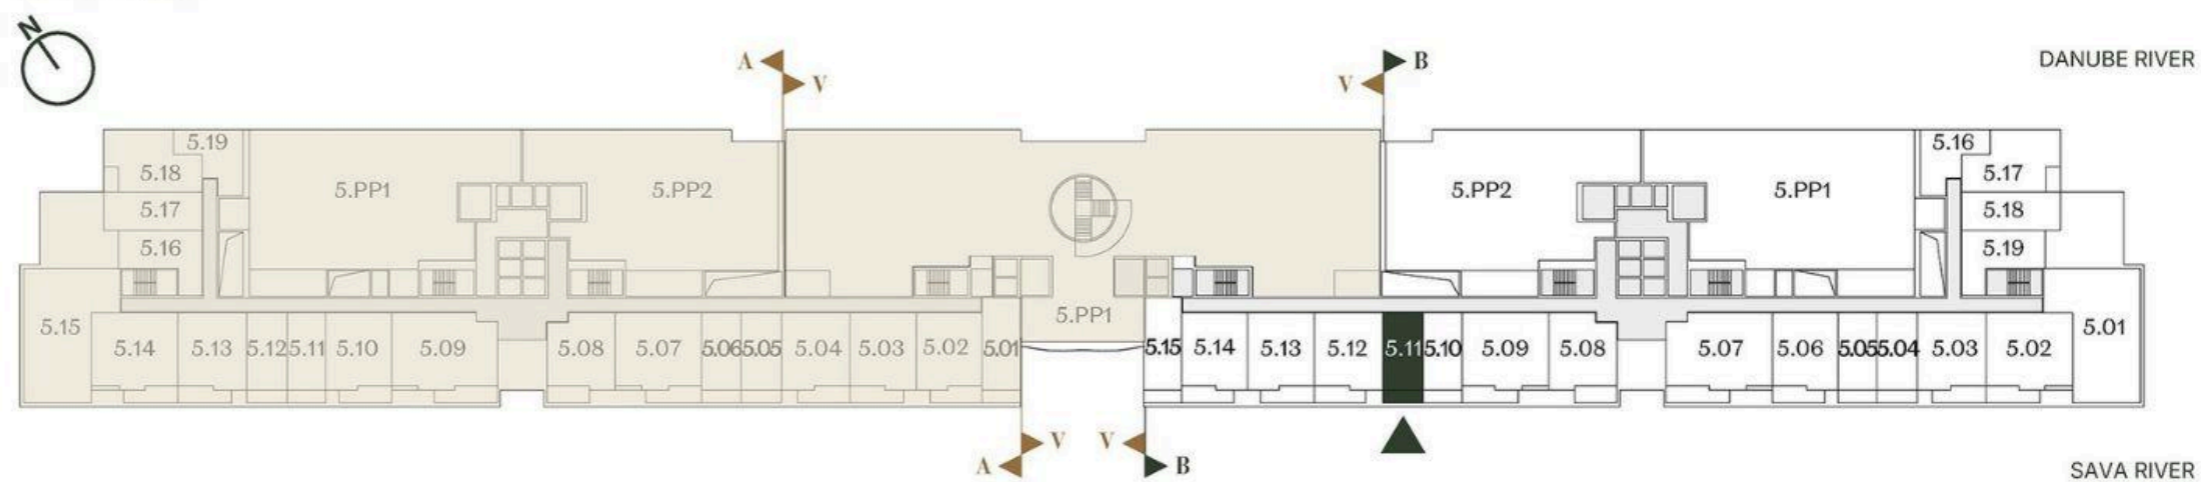

JEDNOSOBAN STAN STUDIO

Broj Stana Unit Number **B5.11**

DIMENZIJE
DIMENSIONS

Površina Stana Apartment Area	27.10 m ²
Površina Terase Terrace Area	4.78 m ²
Ukupna Površina Total Area	31.88 m ²

LEVEL PLAN

Oznaka Stana | Apartment code: **ARB-B5.11**