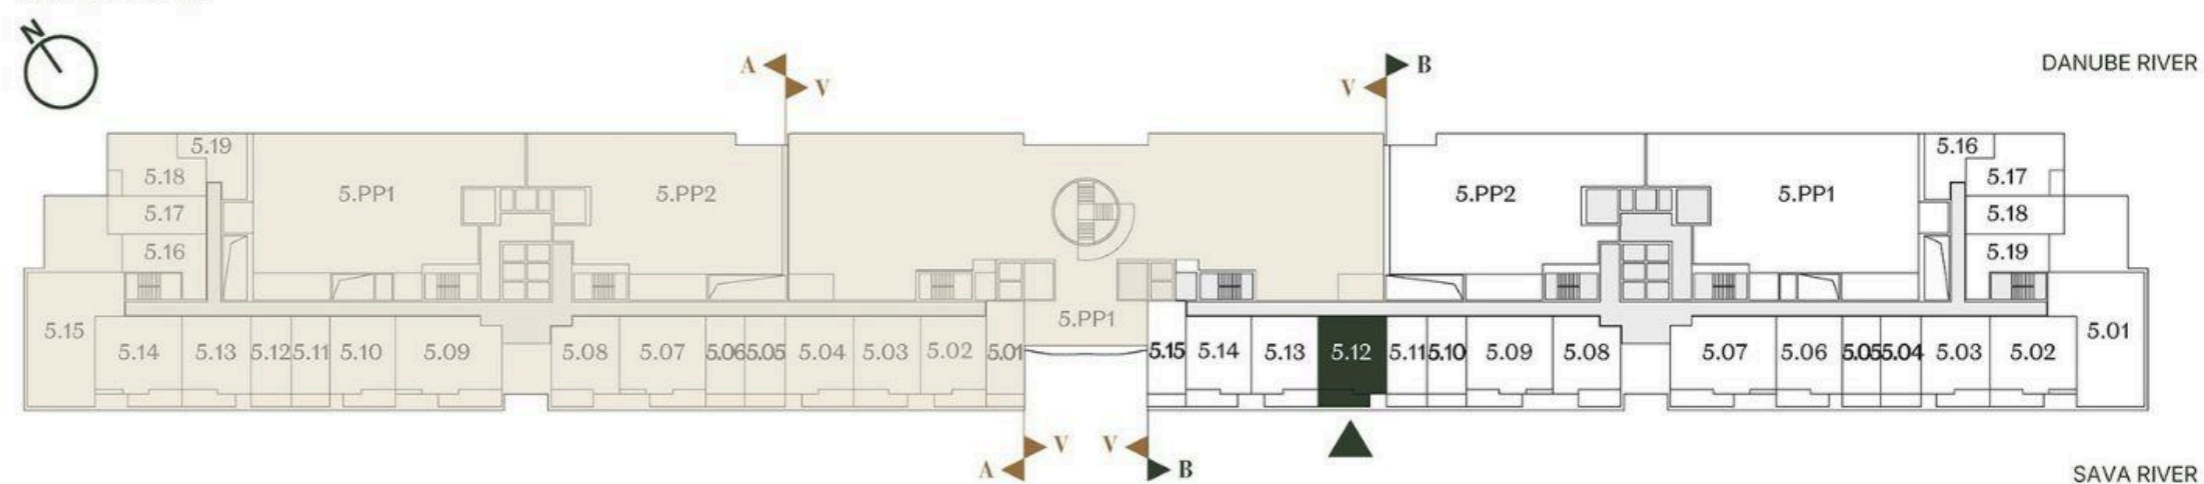

DVOSOBAN STAN ONE BEDROOM

Broj Stana Unit Number **B5.12**

	DIMENZIJE DIMENSIONS
Površina Stana Apartment Area	45.87 m ²
Površina Terasa Terrace Area	8.09 m ²
Ukupna Površina Total Area	53.96 m ²

LEVEL PLAN

Oznaka Stana | Apartment code: **ARB-B5.12**