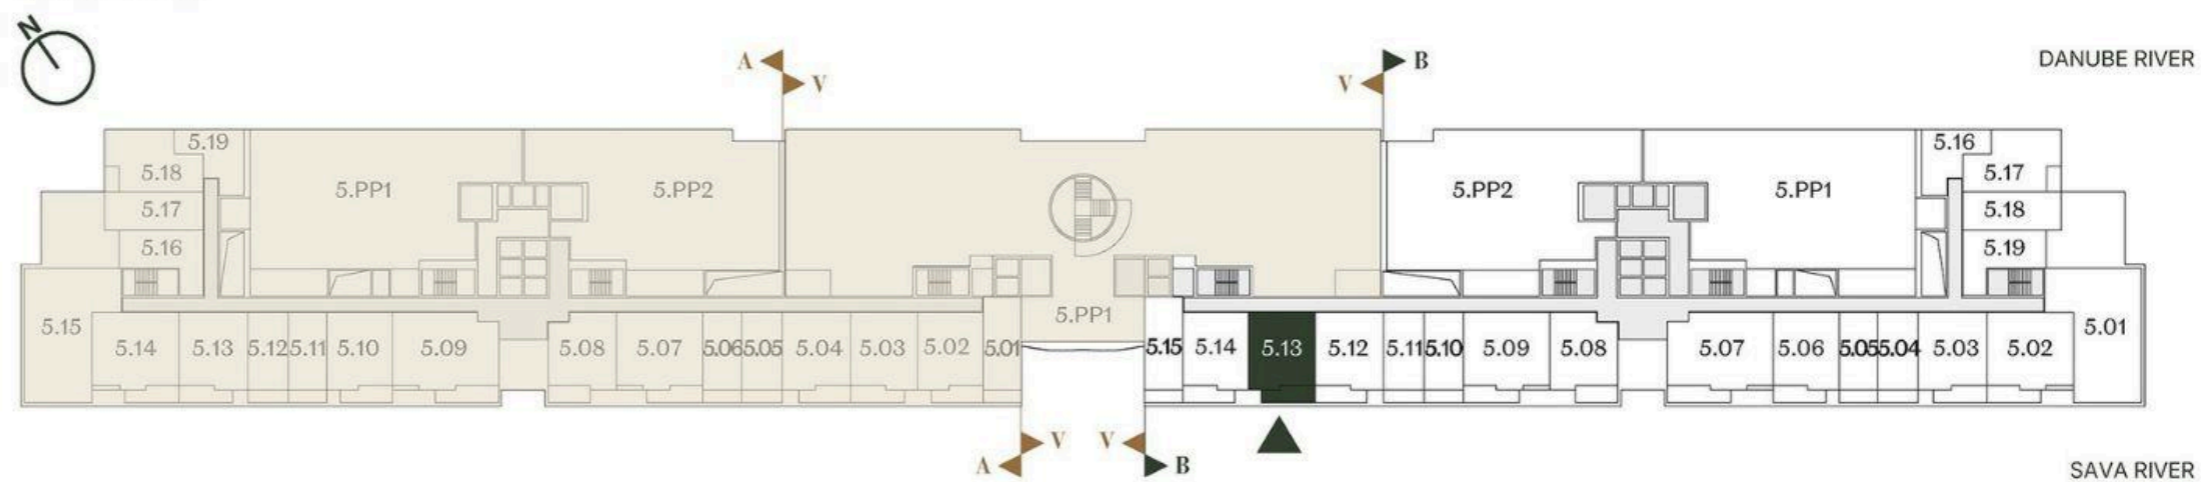

## DVOSOBAN STAN ONE BEDROOM

Broj Stana Unit Number **B5.13**

	DIMENZIJE DIMENSIONS
Površina Stana Apartment Area	45.75 m <sup>2</sup>
Površina Terase Terrace Area	8.32 m <sup>2</sup>
Ukupna Površina Total Area	54.07 m <sup>2</sup>

LEVEL PLAN

Oznaka Stana | Apartment code: **ARB-B5.13**