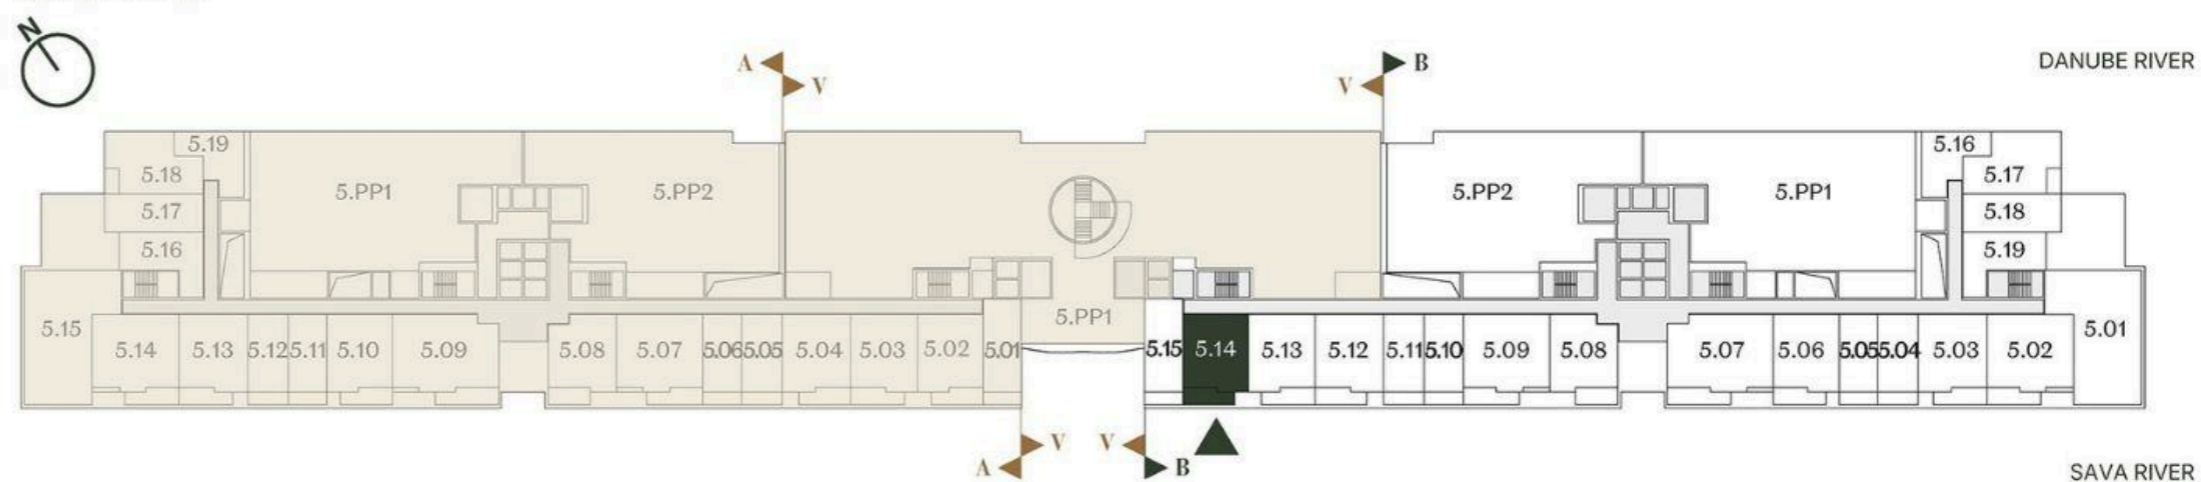

DVOSOBAN STAN ONE BEDROOM

Broj Stana Unit Number **B5.14**

	DIMENZIJE DIMENSIONS
Površina Stana Apartment Area	45.74 m ²
Površina Terase Terrace Area	8.03 m ²
Ukupna Površina Total Area	53.77 m ²

LEVEL PLAN

Oznaka Stana | Apartment code: **ARB-B5.14**