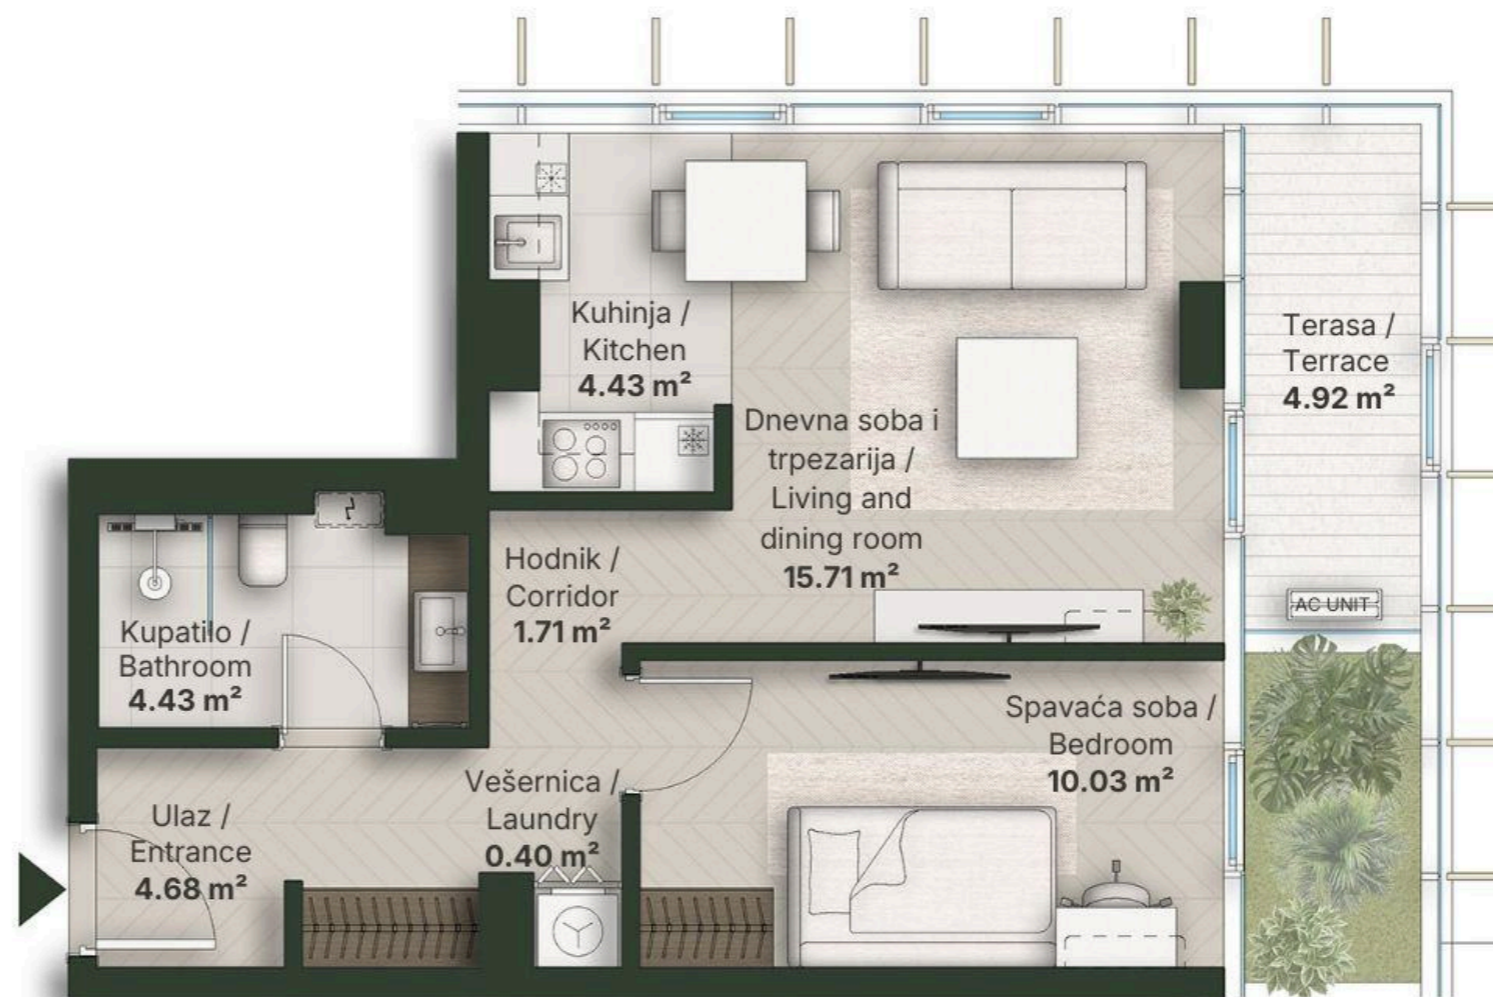

**JEDNOIPOSOBAN STAN  
HALF BEDROOM**

Broj Stana Unit Number **B5.17**

DIMENZIJE DIMENSIONS	
Površina Stana Apartment Area	41.39 m <sup>2</sup>
Površina Terase Terrace Area	4.92 m <sup>2</sup>
Ukupna Površina Total Area	46.31 m <sup>2</sup>

LEVEL PLAN