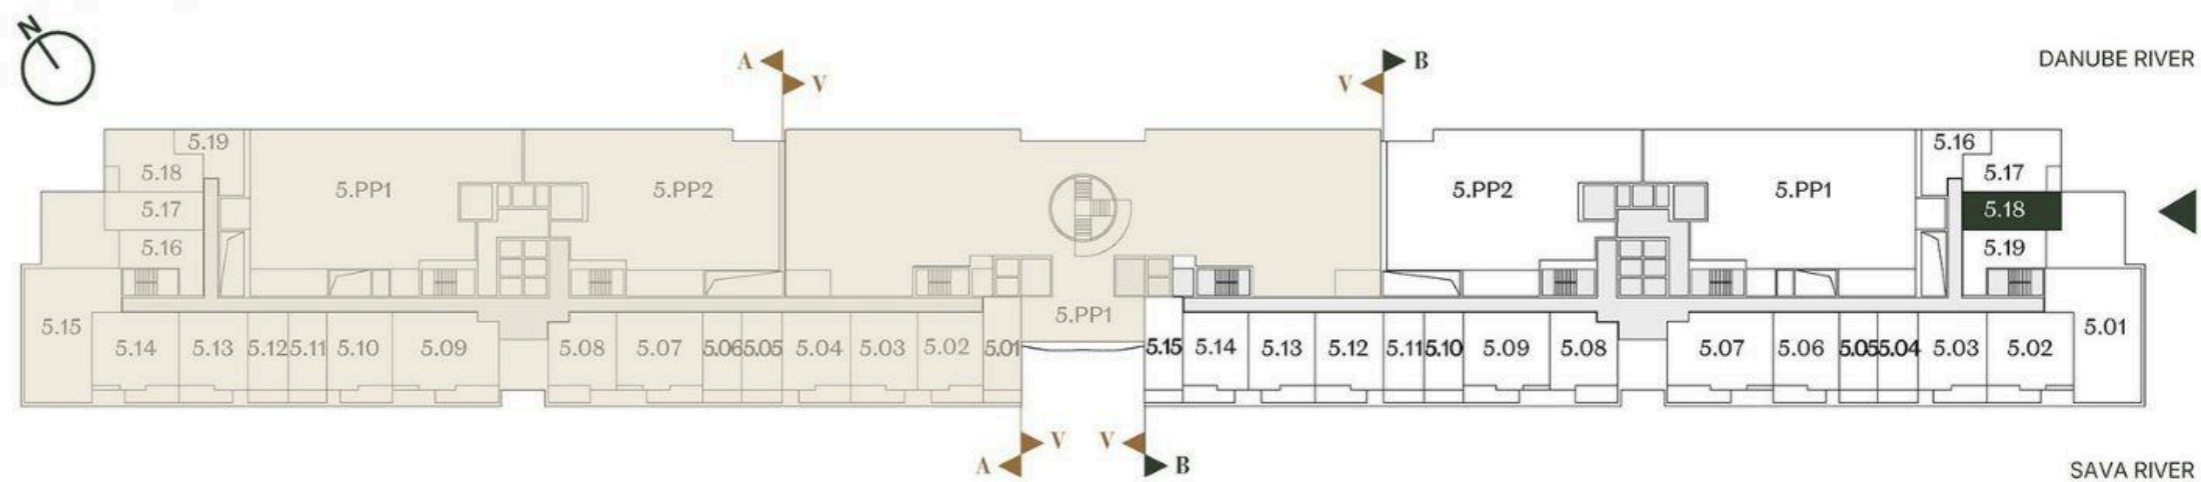

**JEDNOSOBAN STAN  
STUDIO**

Broj Stana Unit Number **B5.18**

DIMENZIJE  
DIMENSIONS

Površina Stana Apartment Area	29.20 m <sup>2</sup>
Površina Terasa Terrace Area	5.05 m <sup>2</sup>
Ukupna Površina Total Area	34.25 m <sup>2</sup>

**LEVEL PLAN**

Oznaka Stana | Apartment code: **ARB-B5.18**