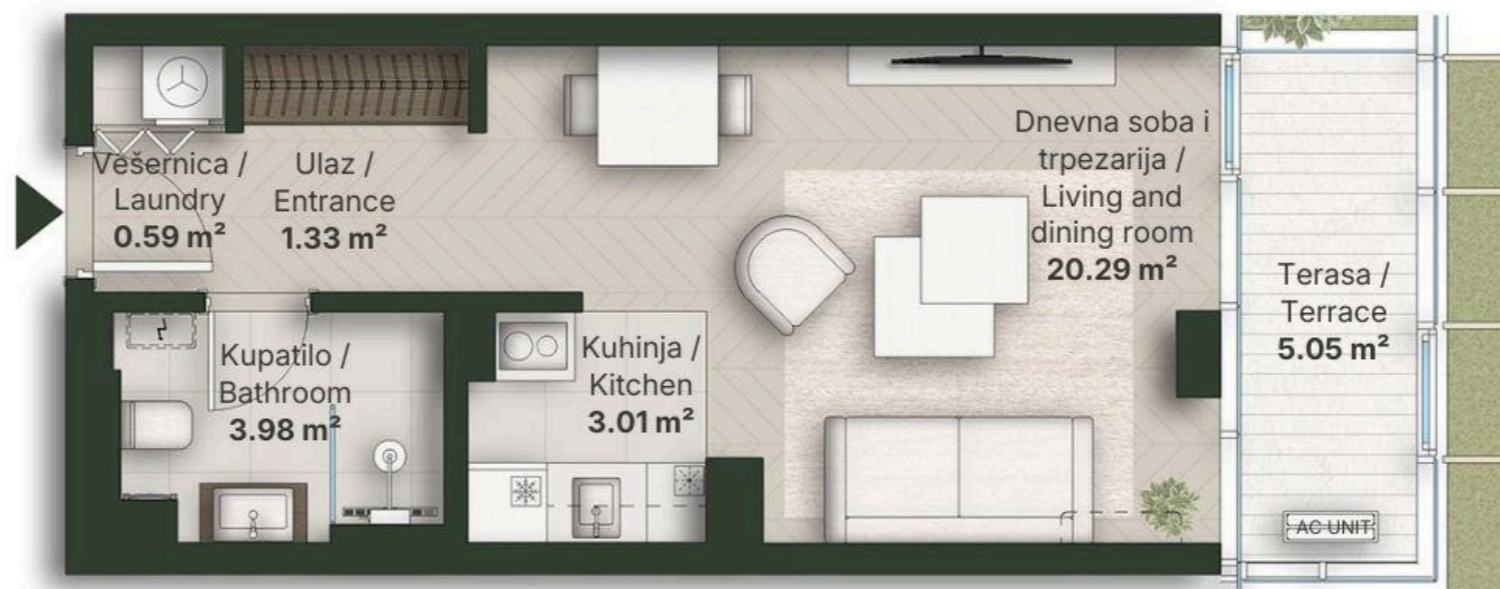

**JEDNOSOBAN STAN  
STUDIO**

Broj Stana Unit Number **B5.18**

DIMENZIJE  
DIMENSIONS

Površina Stana Apartment Area	29.20 m <sup>2</sup>
Površina Terasa Terrace Area	5.05 m <sup>2</sup>
Ukupna Površina Total Area	34.25 m <sup>2</sup>

**LEVEL PLAN**

Oznaka Stana | Apartment code: **ARB-B5.18**