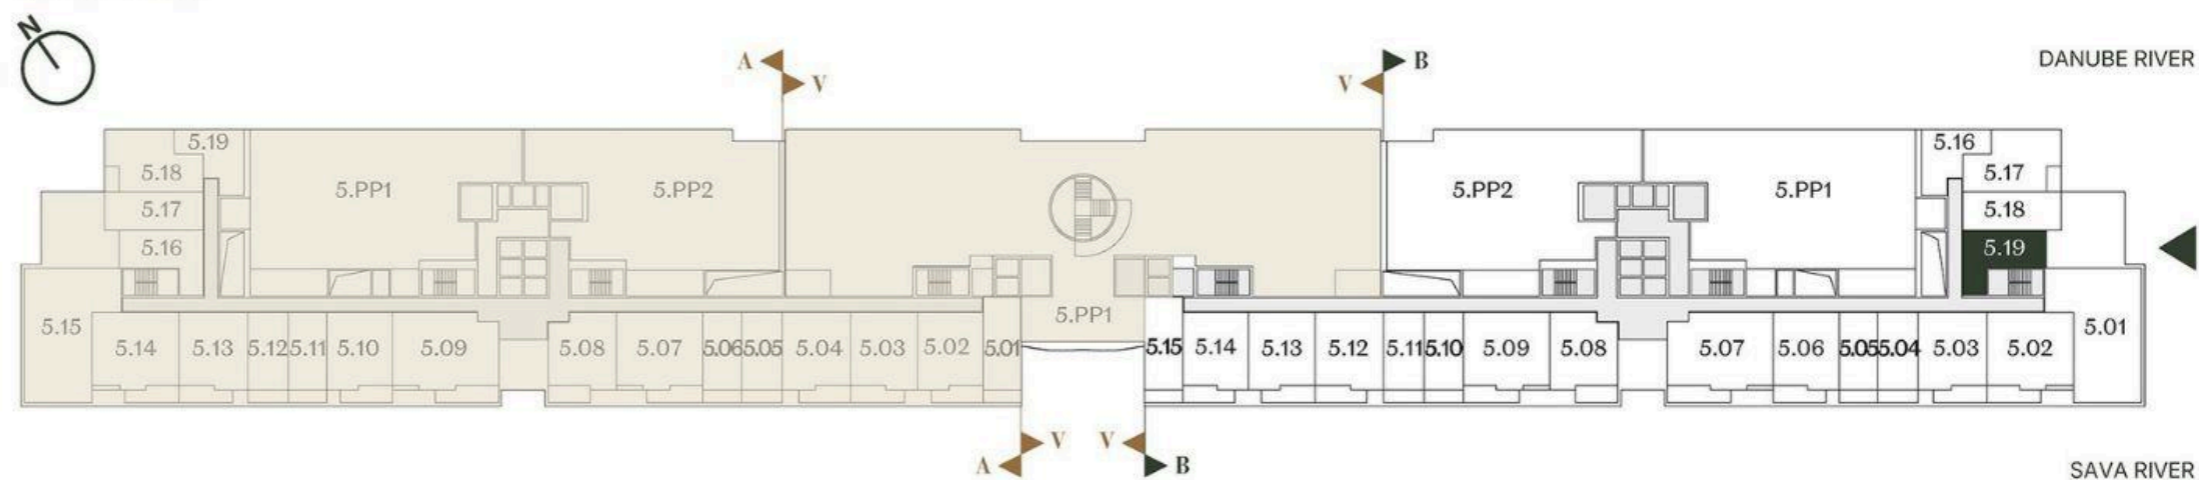

JEDNOSOBAN STAN STUDIO

Broj Stana Unit Number **B5.19**

DIMENZIJE
DIMENSIONS

Površina Stana Apartment Area	35.15 m ²
Površina Terase Terrace Area	0.00 m ²
Ukupna Površina Total Area	35.15 m ²

LEVEL PLAN

Oznaka Stana | Apartment code: **ARB-B5.19**