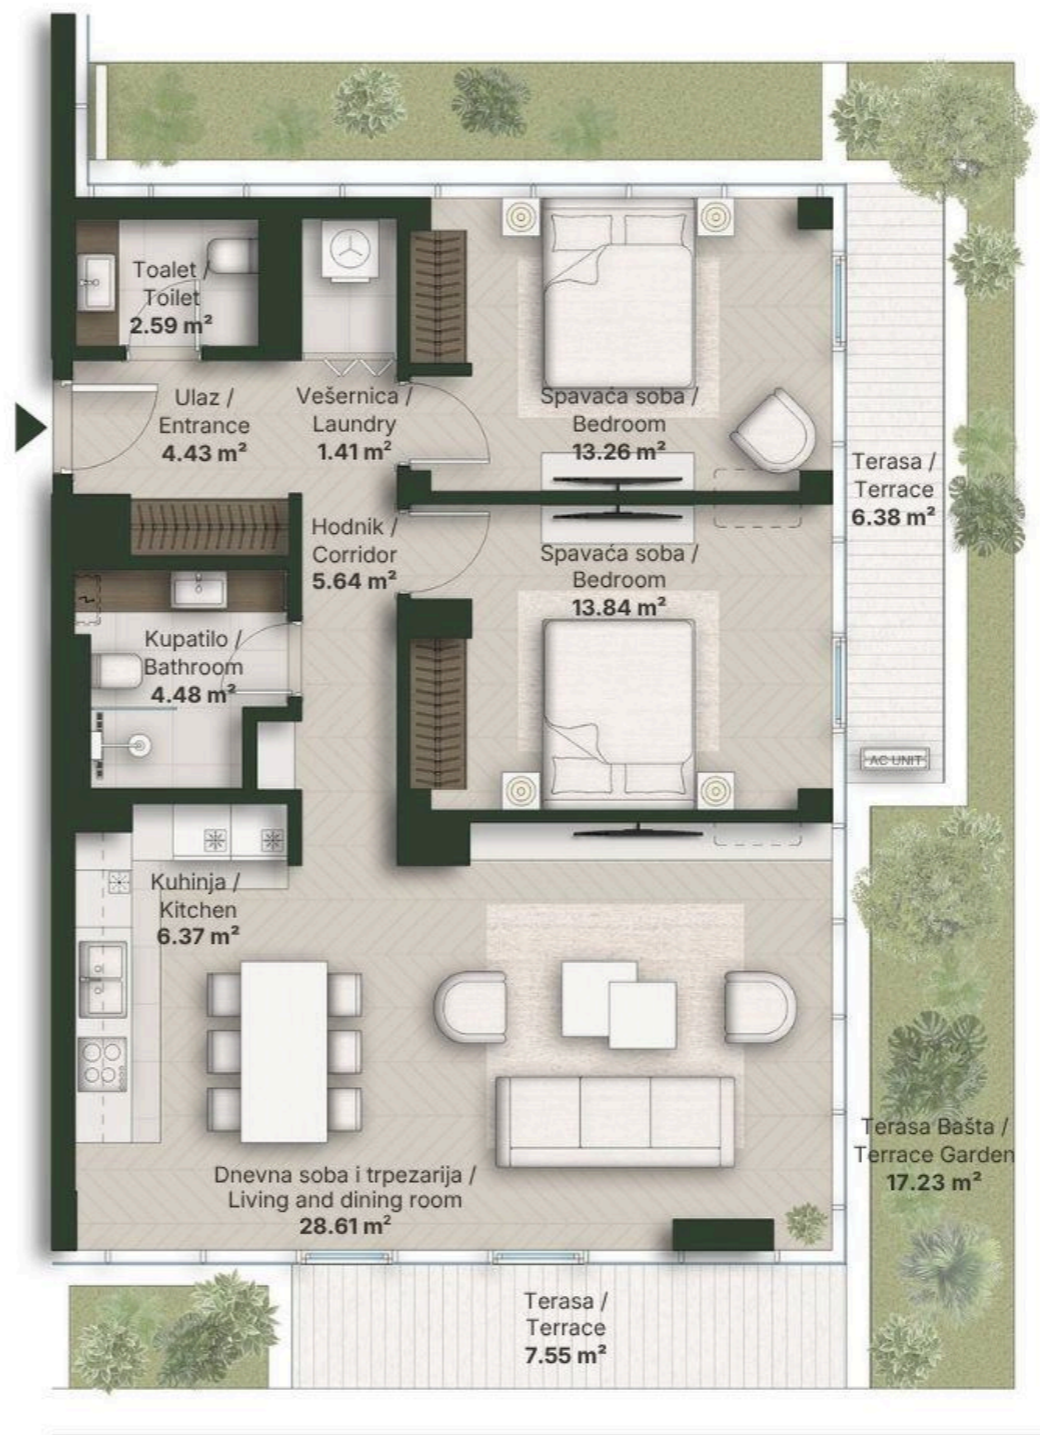

## TROSOBAN STAN TWO BEDROOM

Broj Stana Unit Number	<b>B6.01</b>
	DIMENZIJE DIMENSIONS
Površina Stana Apartment Area	80.63 m <sup>2</sup>
Površina Terasa Terrace Area	31.16 m <sup>2</sup>
Ukupna Površina Total Area	111.79 m <sup>2</sup>

LEVEL PLAN

Oznaka Stana | Apartment code: **ARB-B6.01**