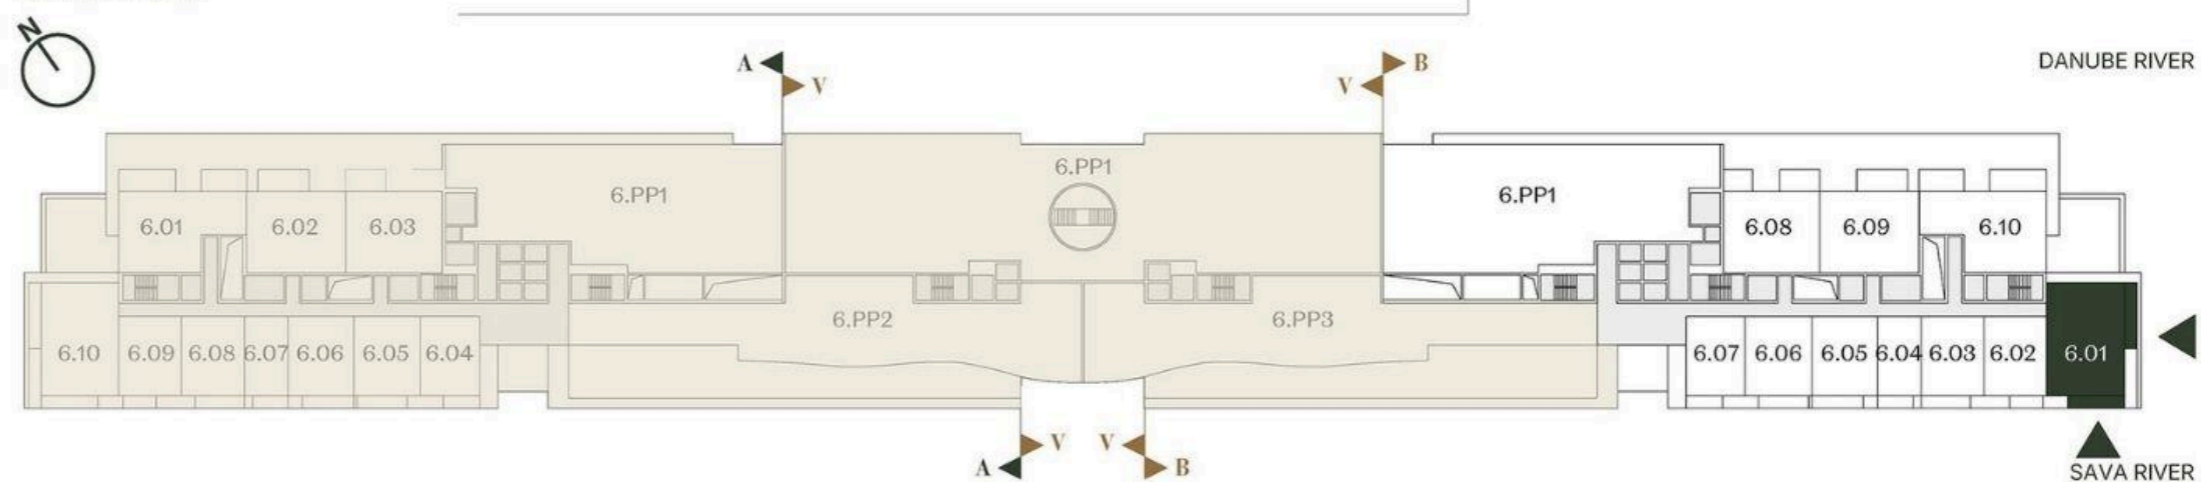

## TROSOBAN STAN TWO BEDROOM

Broj Stana Unit Number	<b>B6.01</b>
	DIMENZIJE DIMENSIONS
Površina Stana Apartment Area	80.63 m <sup>2</sup>
Površina Terasa Terrace Area	31.16 m <sup>2</sup>
Ukupna Površina Total Area	111.79 m <sup>2</sup>

LEVEL PLAN

Oznaka Stana | Apartment code: **ARB-B6.01**