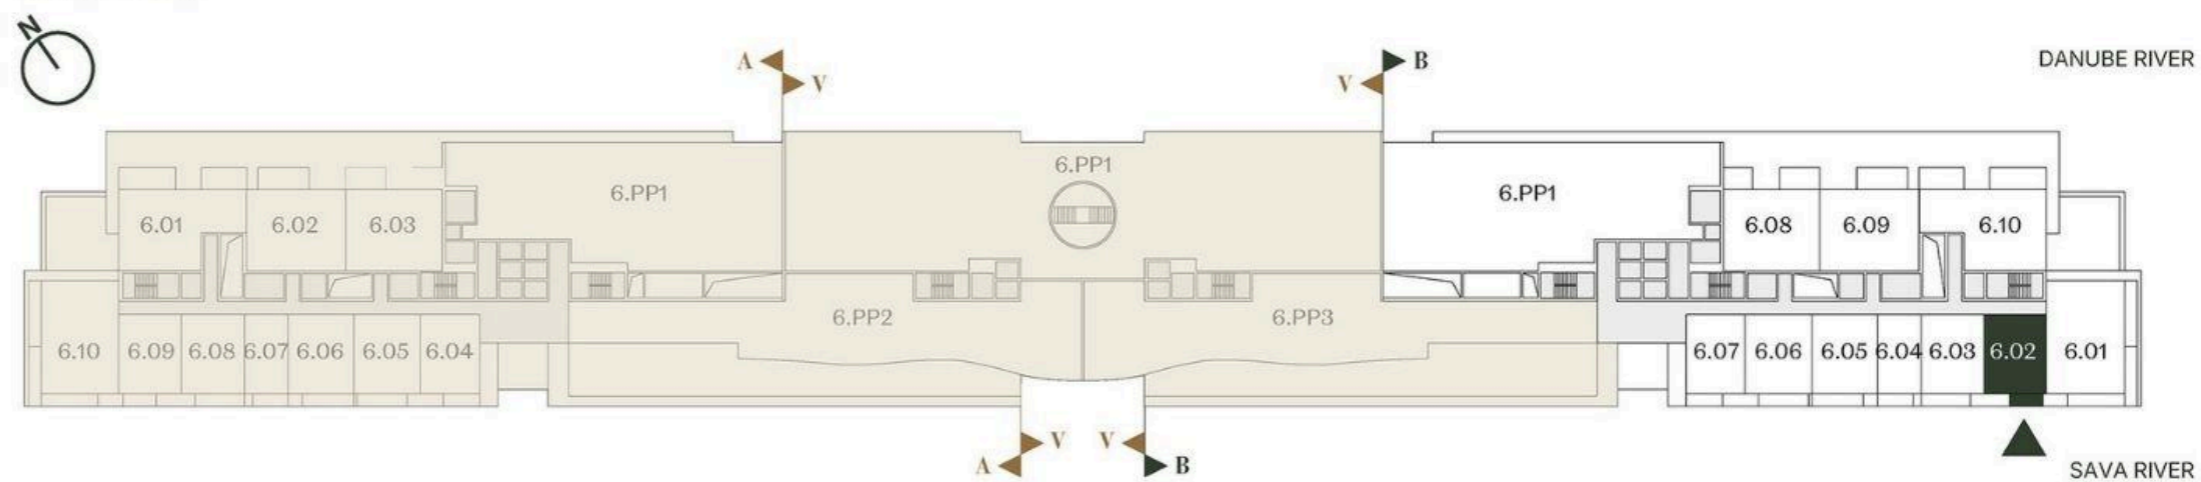

JEDNOIPOSOBAN STAN HALF BEDROOM

Broj Stana Unit Number **B6.02**

DIMENZIJE
DIMENSIONS

Površina Stana Apartment Area	41.11 m ²
Površina Terase Terrace Area	7.80 m ²
Ukupna Površina Total Area	48.91 m ²

LEVEL PLAN

Oznaka Stana | Apartment code: **ARB-B6.02**