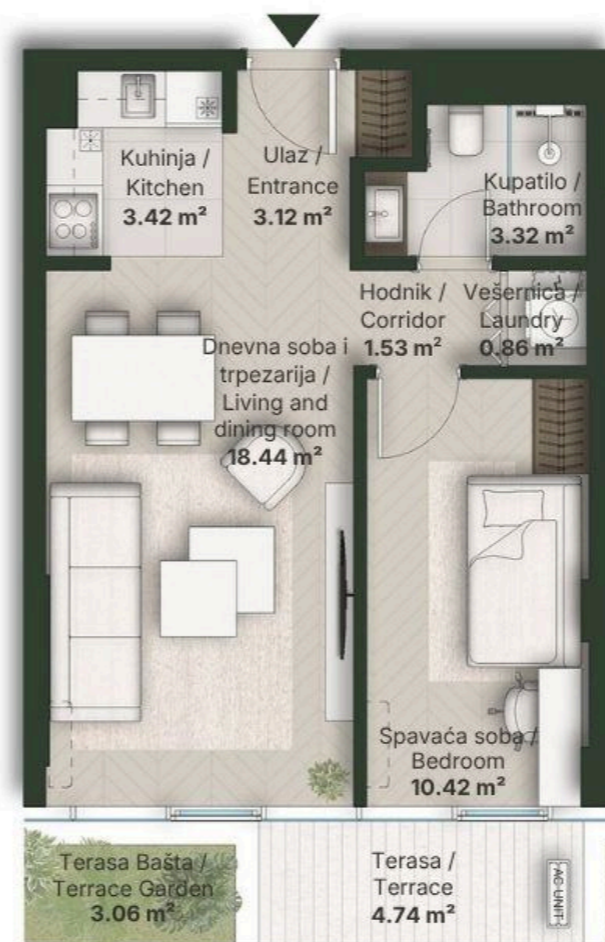

JEDNOIPOSOBAN STAN HALF BEDROOM

Broj Stana Unit Number **B6.02**

DIMENZIJE
DIMENSIONS

Površina Stana Apartment Area	41.11 m ²
Površina Terase Terrace Area	7.80 m ²
Ukupna Površina Total Area	48.91 m ²

LEVEL PLAN

Oznaka Stana | Apartment code: **ARB-B6.02**