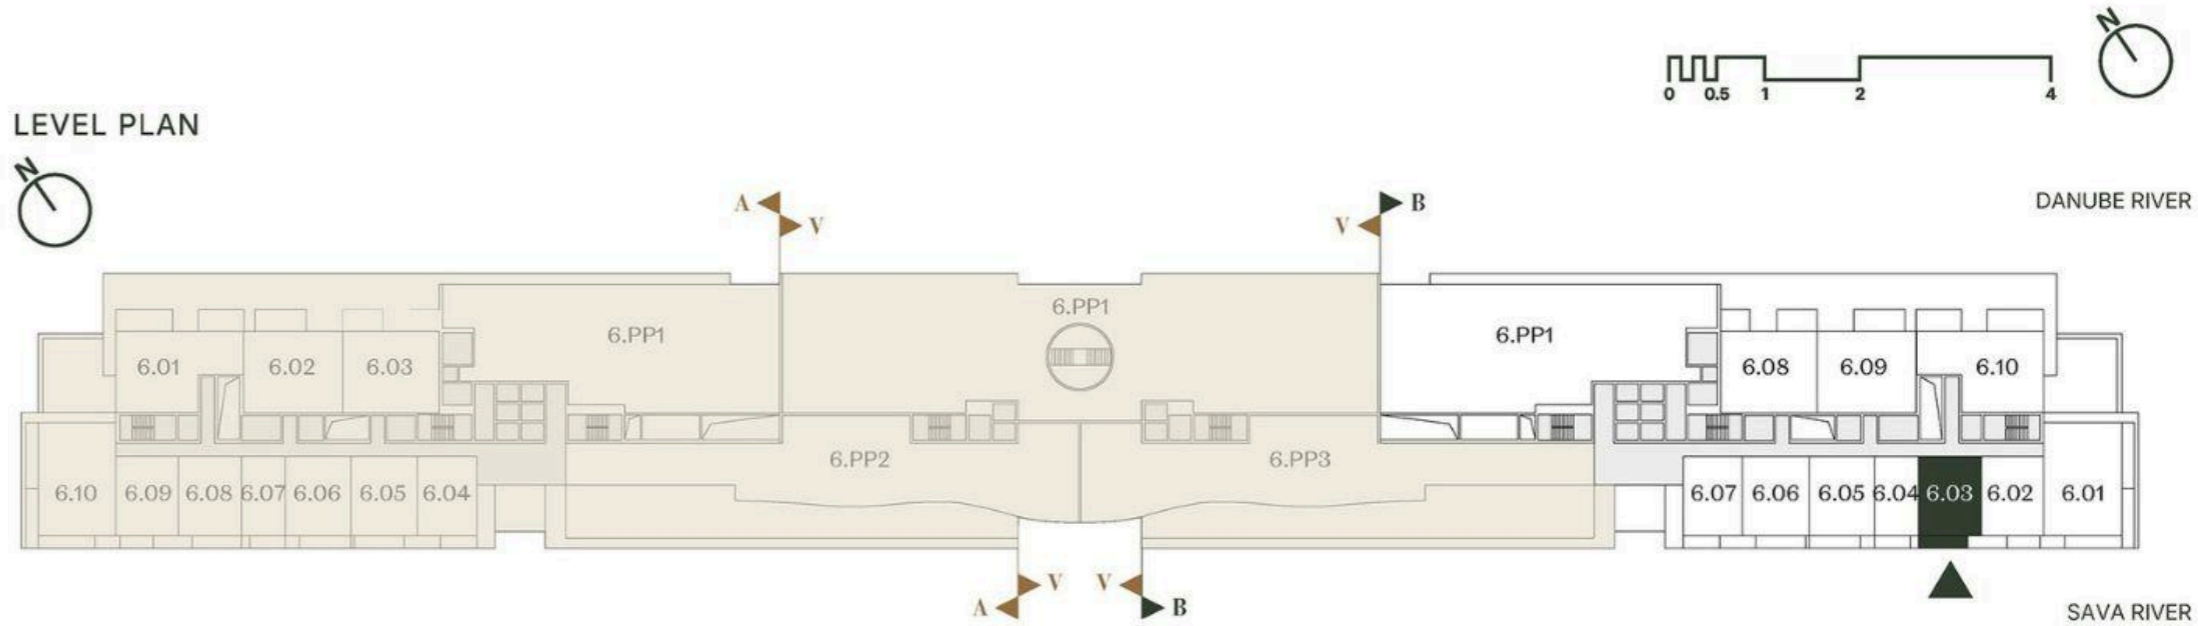

**DVOSOBAN STAN
ONE BEDROOM**

Broj Stana Unit Number **B6.03**

	DIMENZIJE DIMENSIONS
Površina Stana Apartment Area	47.84 m ²
Površina Terasa Terrace Area	8.68 m ²
Ukupna Površina Total Area	56.52 m ²

Oznaka Stana | Apartment code: **ARB-B6.03**