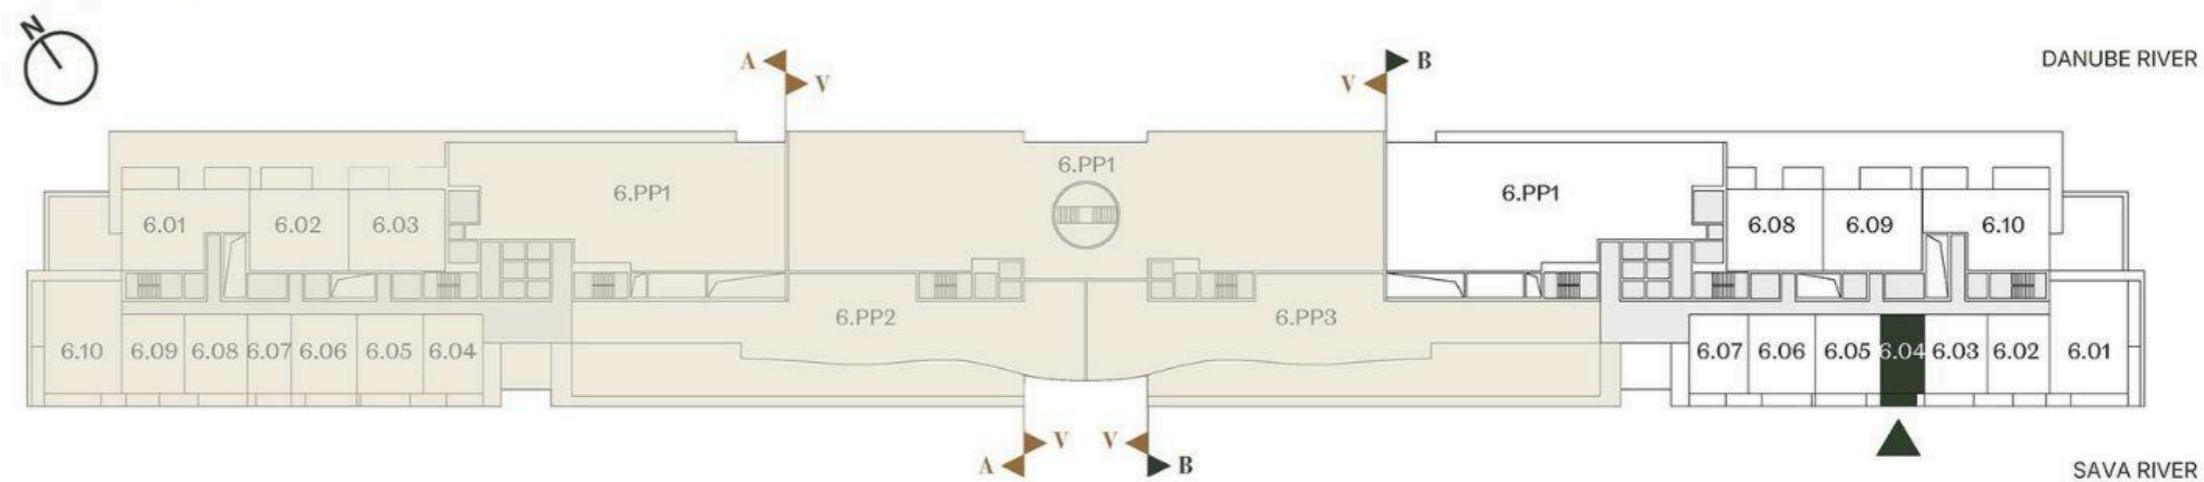

**JEDNOSOBAN STAN
STUDIO**

Broj Stana Unit Number **B6.04**

DIMENZIJE
DIMENSIONS

Površina Stana Apartment Area	27.09 m ²
Površina Terasa Terrace Area	4.74 m ²
Ukupna Površina Total Area	31.83 m ²

LEVEL PLAN

Oznaka Stana | Apartment code: **ARB-B6.04**