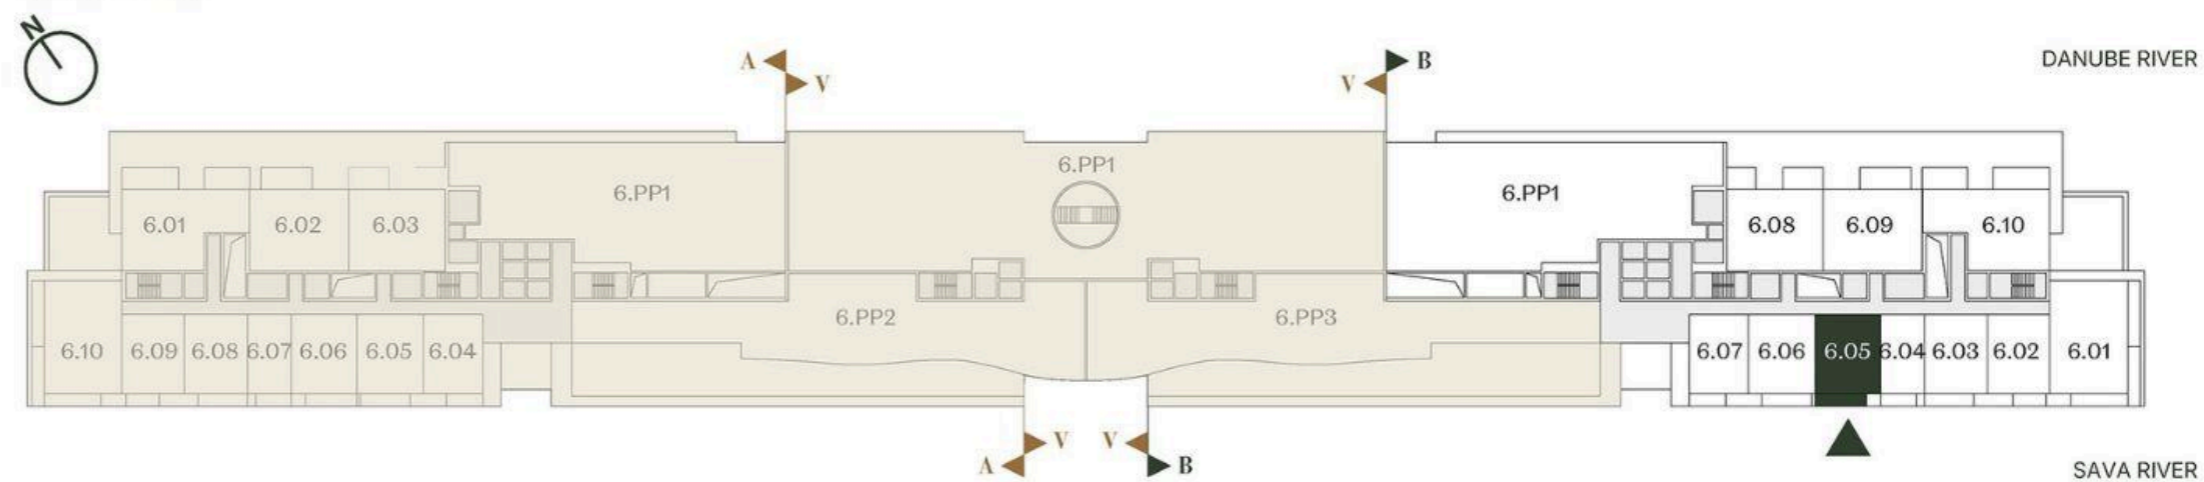

## DVOSOBAN STAN ONE BEDROOM

Broj Stana Unit Number **B6.05**

DIMENZIJE  
DIMENSIONS

Površina Stana Apartment Area	47.78 m <sup>2</sup>
Površina Terasa Terrace Area	8.68 m <sup>2</sup>
Ukupna Površina Total Area	56.46 m <sup>2</sup>

### LEVEL PLAN

Oznaka Stana | Apartment code: **ARB-B6.05**