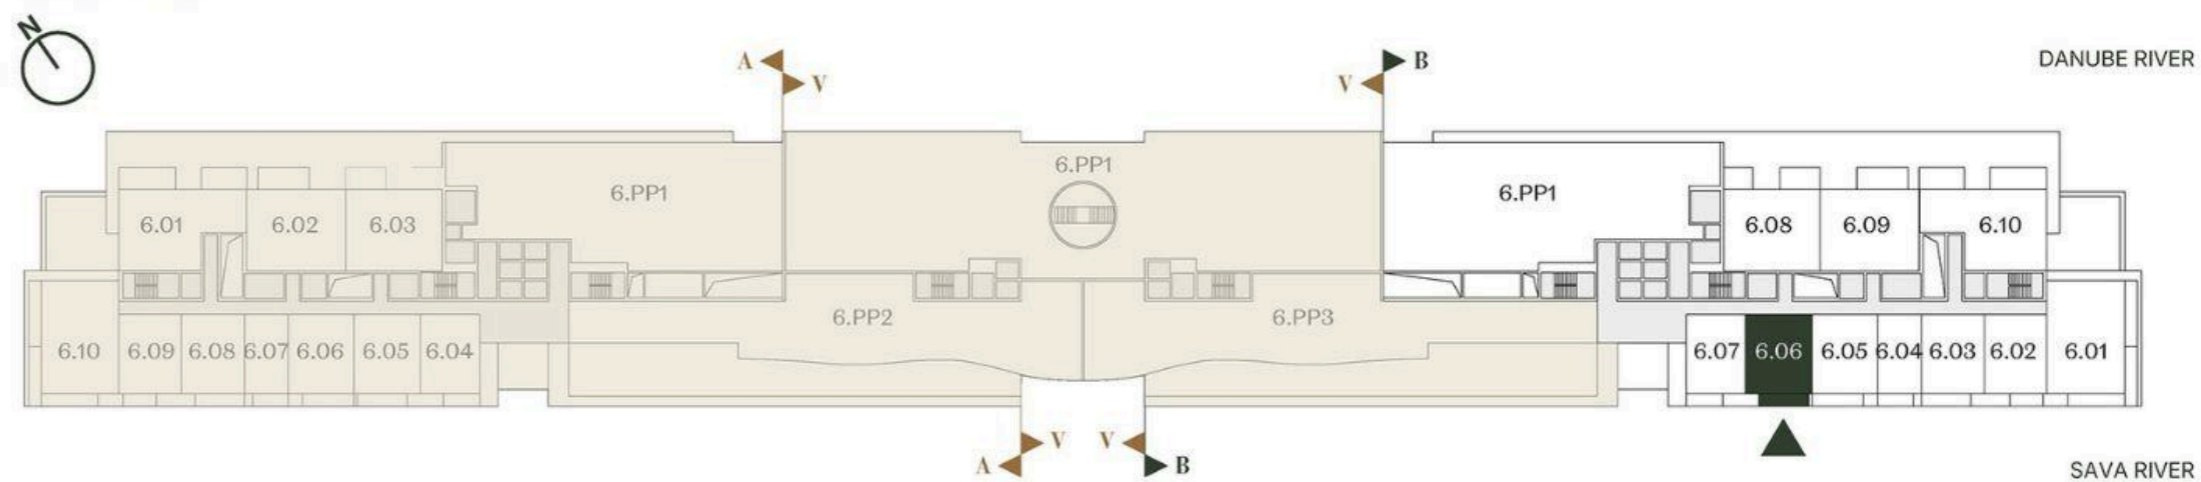

**DVOSOBAN STAN
ONE BEDROOM**

Broj Stana Unit Number **B6.06**

	DIMENZIJE DIMENSIONS
Površina Stana Apartment Area	46.73 m ²
Površina Terase Terrace Area	8.58 m ²
Ukupna Površina Total Area	55.31 m ²

LEVEL PLAN

Oznaka Stana | Apartment code: **ARB-B6.06**