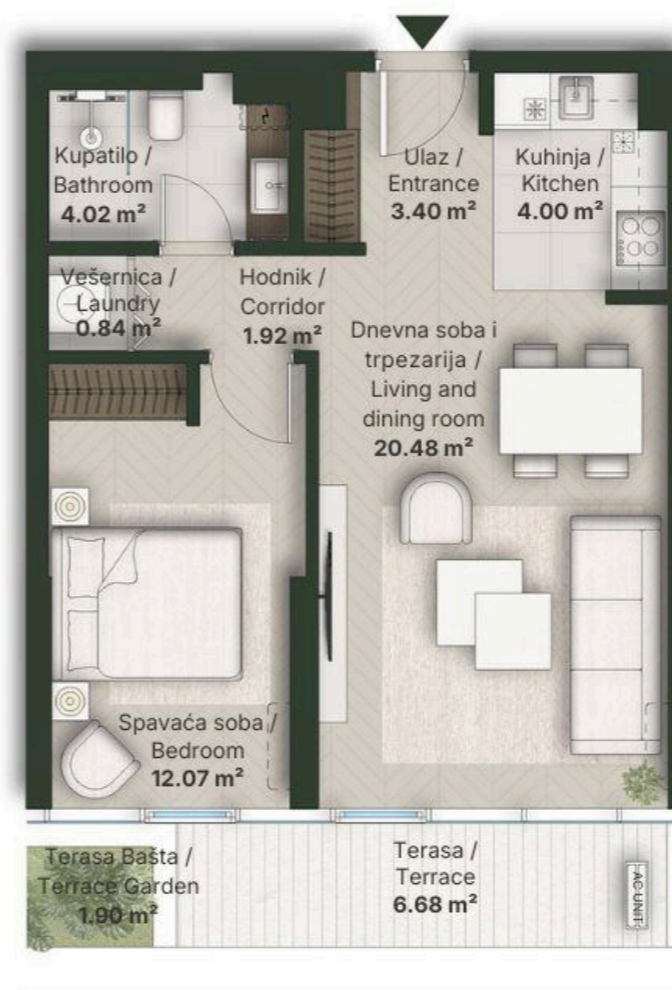

**DVOSOBAN STAN
ONE BEDROOM**

Broj Stana Unit Number **B6.06**

	DIMENZIJE DIMENSIONS
Površina Stana Apartment Area	46.73 m ²
Površina Terase Terrace Area	8.58 m ²
Ukupna Površina Total Area	55.31 m ²

LEVEL PLAN

Oznaka Stana | Apartment code: **ARB-B6.06**