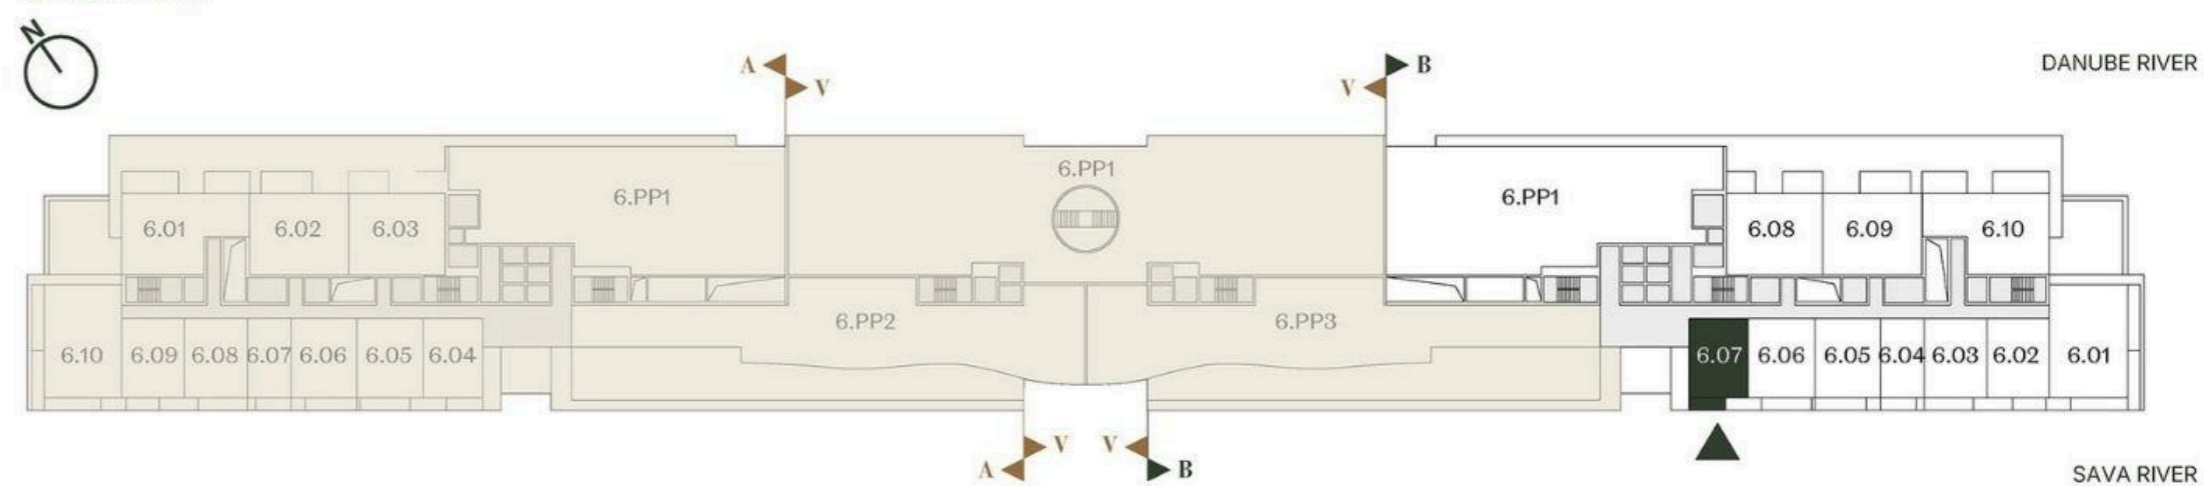

**JEDNOIPOSOBAN STAN
HALF BEDROOM**

Broj Stana Unit Number **B6.07**

	DIMENZIJE DIMENSIONS
Površina Stana Apartment Area	40.87 m ²
Površina Terase Terrace Area	16.10 m ²
Ukupna Površina Total Area	56.97 m ²

LEVEL PLAN

Oznaka Stana | Apartment code: **ARB-B6.07**