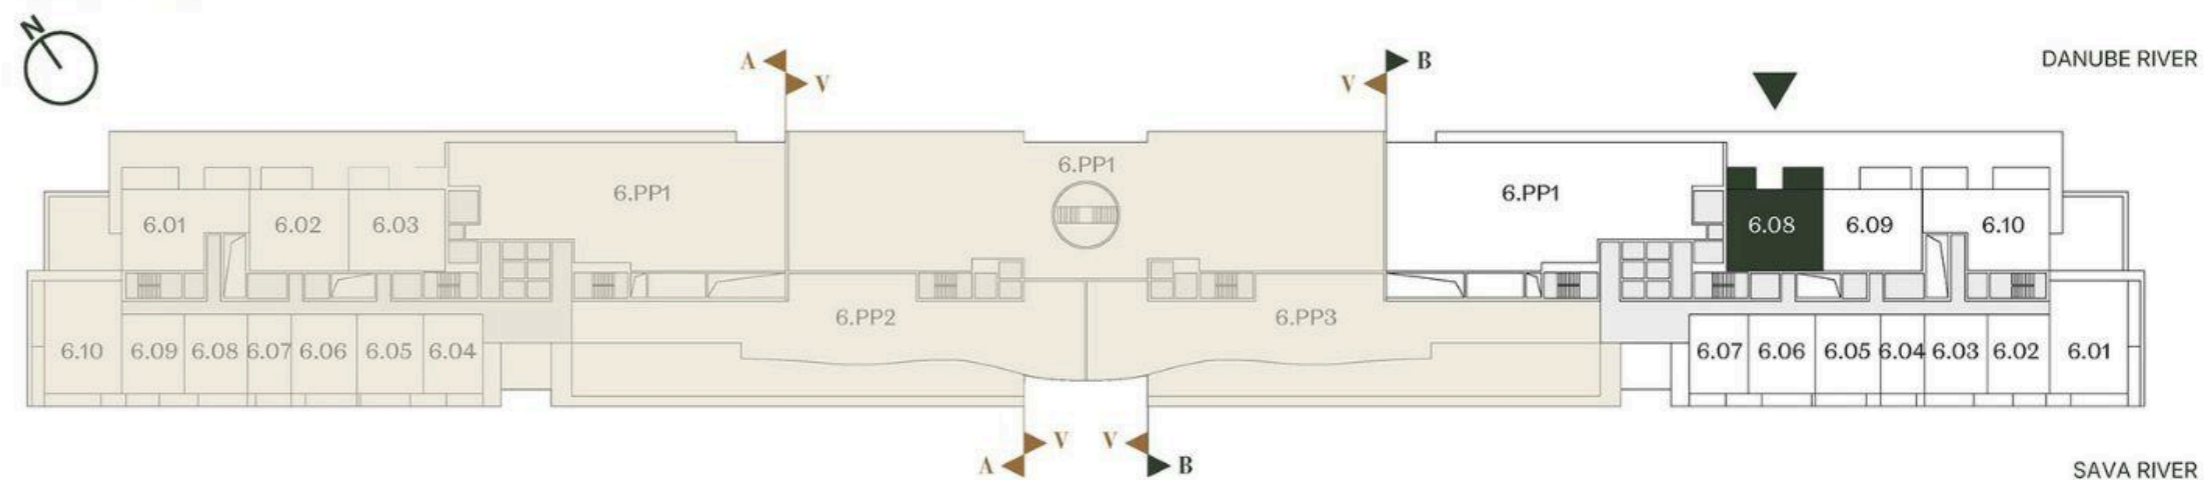

TROSOBAN STAN TWO BEDROOM

Broj Stana Unit Number **B6.08**

DIMENZIJE
DIMENSIONS

Površina Stana Apartment Area	70.41 m ²
Površina Terase Terrace Area	50.67 m ²
Ukupna Površina Total Area	121.08 m ²

LEVEL PLAN