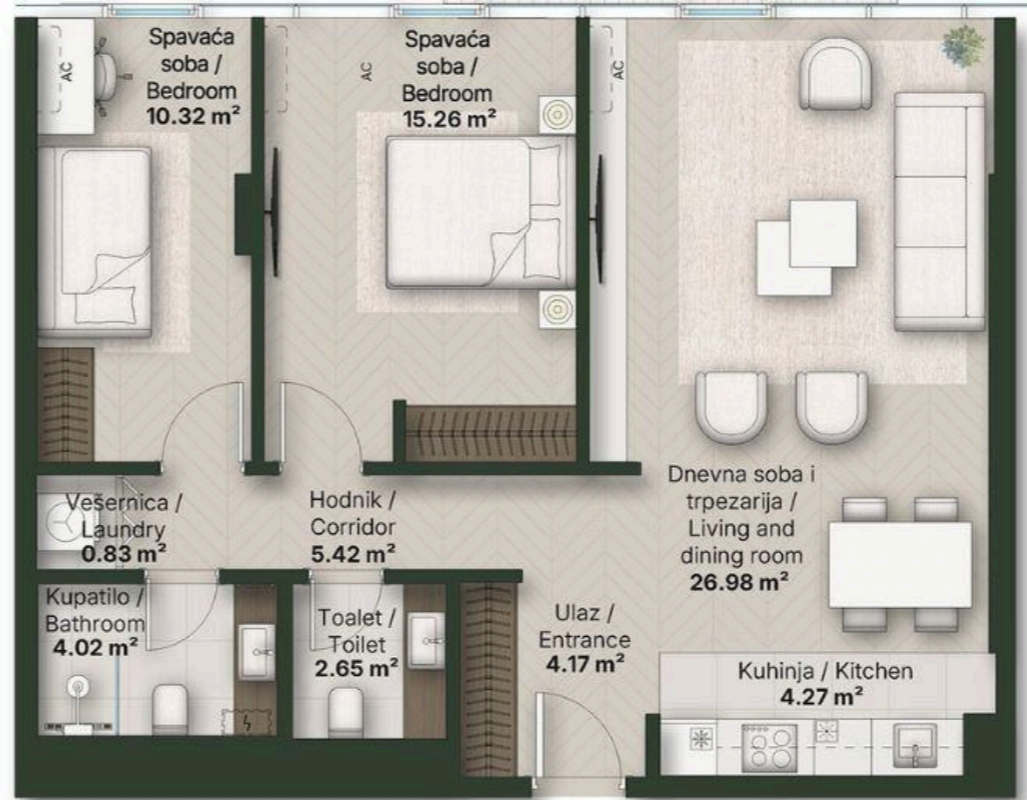

**TROSOBAN STAN  
TWO BEDROOM**

Broj Stana Unit Number **B6.09**

DIMENZIJE DIMENSIONS	
Površina Stana Apartment Area	73.92 m <sup>2</sup>
Površina Terasa Terrace Area	58.61 m <sup>2</sup>
Ukupna Površina Total Area	132.53 m <sup>2</sup>

LEVEL PLAN