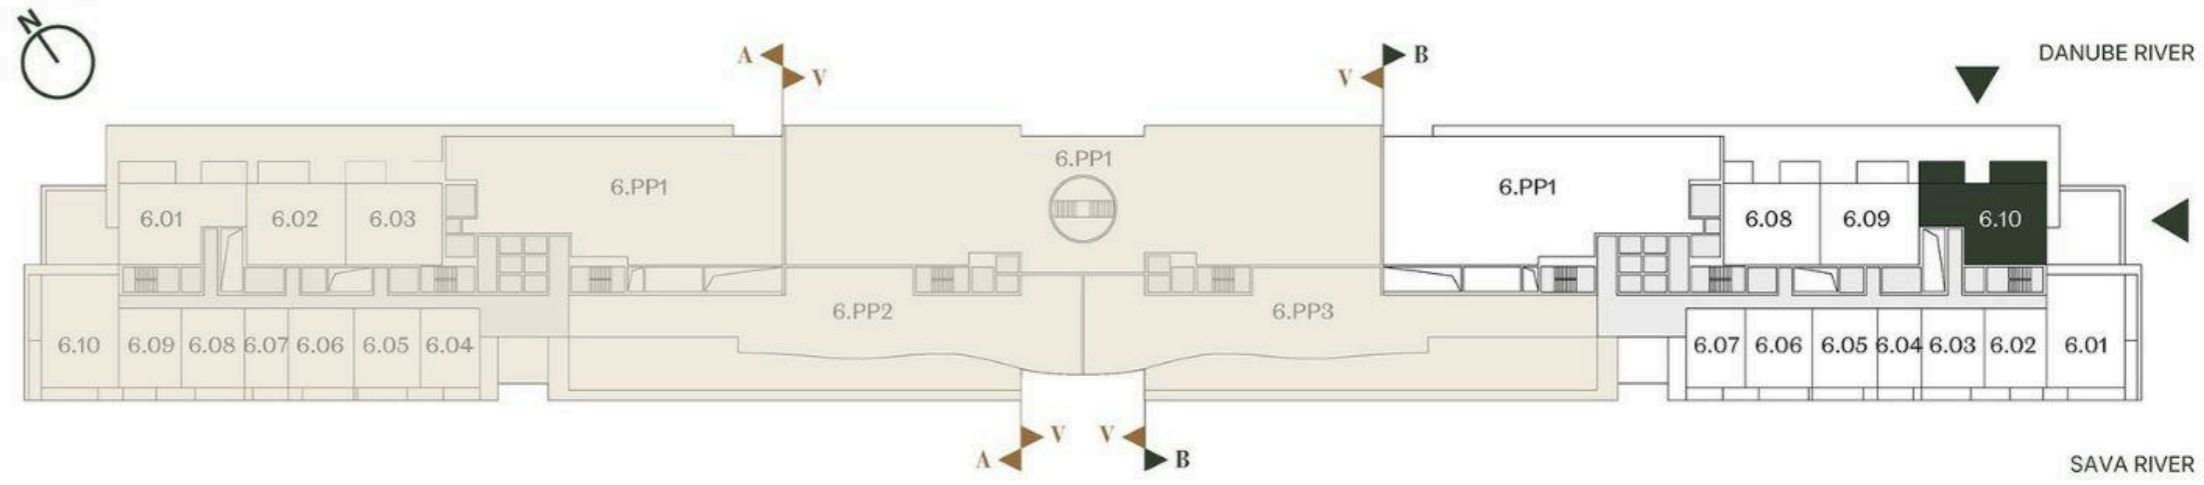

**ČETVOROSOBAN STAN
THREE BEDROOM**

Broj Stana Unit Number **B6.10**

DIMENZIJE DIMENSIONS	
Površina Stana Apartment Area	76.56 m ²
Površina Terase Terrace Area	82.42 m ²
Ukupna Površina Total Area	158.98 m ²

LEVEL PLAN

Oznaka Stana | Apartment code: **ARB-B6.10**